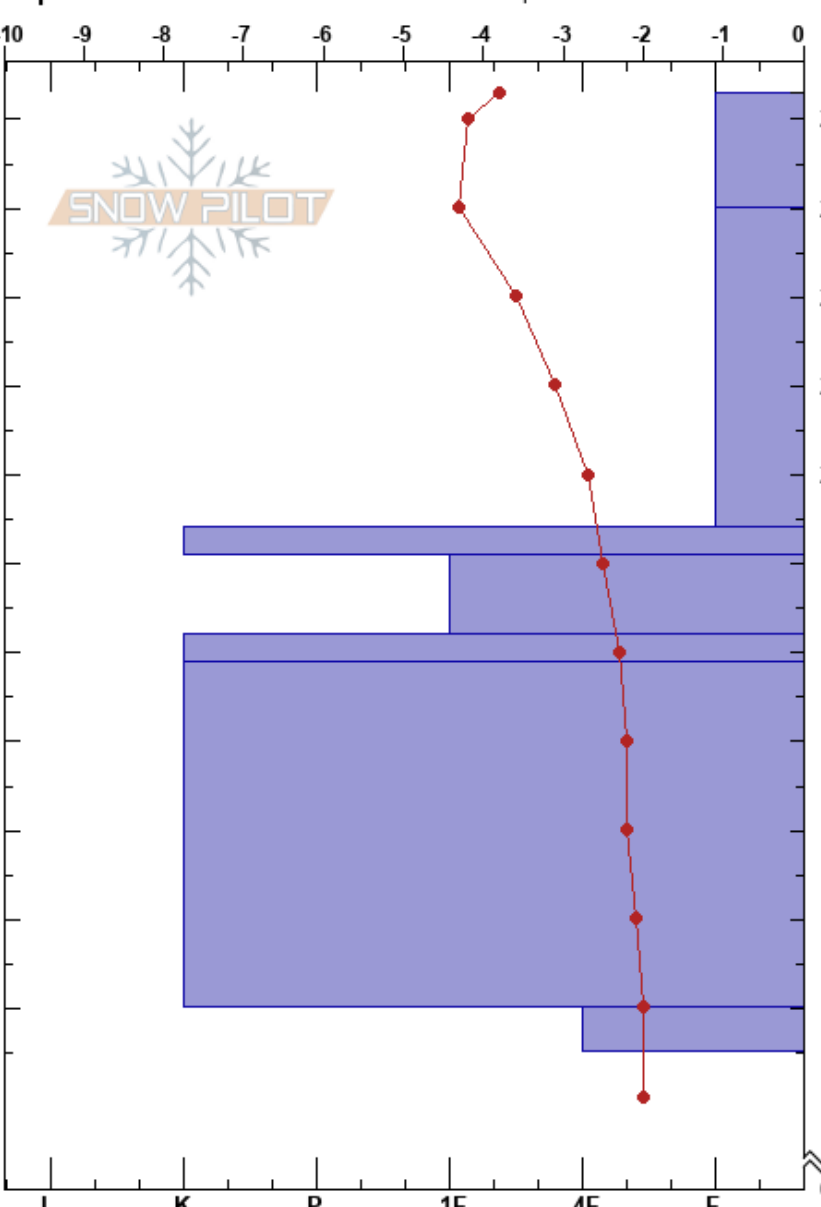

Valle Nevado, M Carpet
 Andes
 Chile
 Elevación: 3048 m
 Exposición: SE
 Específicas: Fosa cavada en un estación de esquí

Sergio Vega
 08/09/2023 - 09:10
 Coordinada:
 Ángulo de inclinación: 27°
 Carga del Viento: previamente

Estabilidad:
 Temp. del aire: -3.6°C
 Cielo: OVC
 Precipitación: S5
 Viento: N Moderada

Notas del capas:
 140-135cm: Problematic layer

Cristal	ρ		Pruebas de estabilidad y notas de capa
	Tipo	Tam	
	+ (+)		D
	+ (✓)	2	D
	■ (■)		D
	● (●)	0.5	D
	■ (■)		D
	● (●)	0.3	D
	□ (●)	1	D

Notas: Pistera: Camila Vergara.

Nevada intensa en las últimas 24hrs. Transporte de nieve por viento en zonas altas. Accesos a zonas altas muy complicados por el tiempo presente.

*Día de búsqueda de persona perdida en sector La Parva.