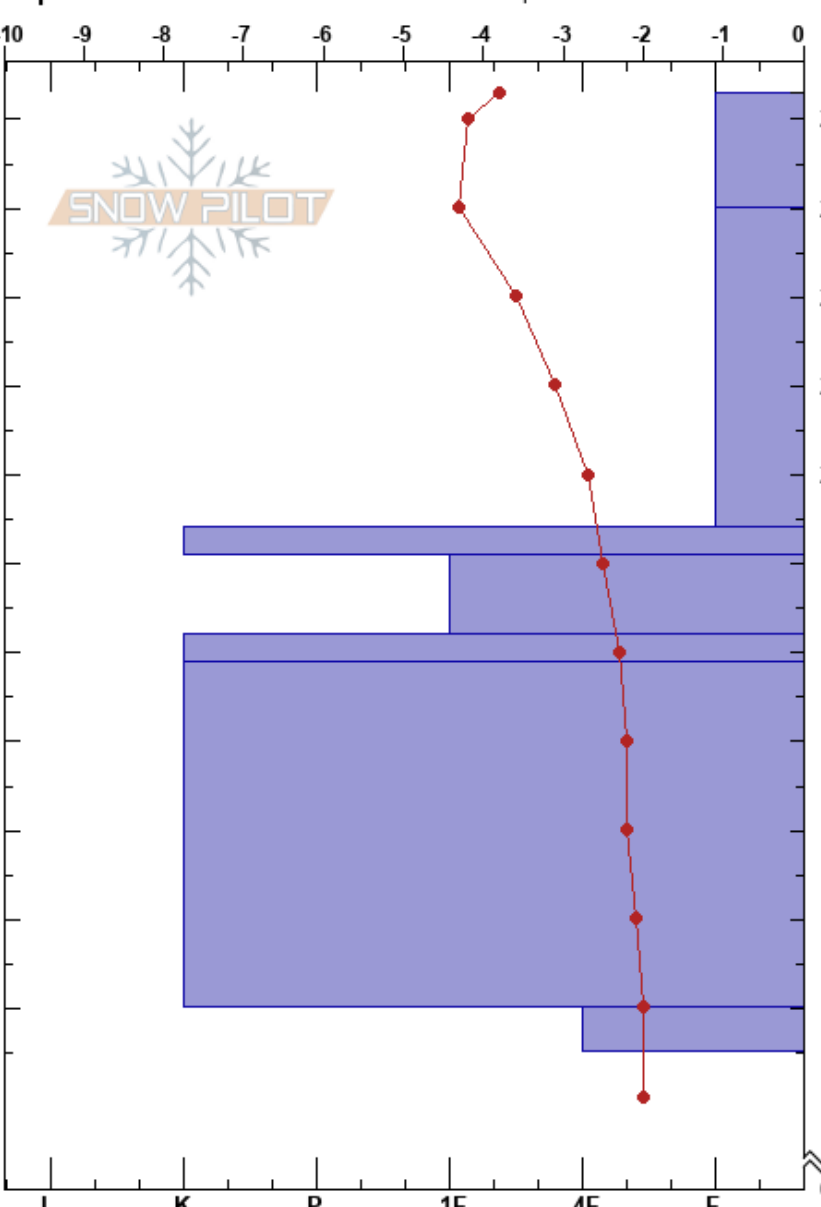

Valle Nevado, M Carpet  
 Andes  
 Chile  
 Elevación: 3048 m  
 Exposición: SE  
 Específicas: Fosa cavada en un estación de esquí

Sergio Vega  
 08/09/2023 - 09:10  
 Coordinada:  
 Ángulo de inclinación: 27°  
 Carga del Viento: previamente

Estabilidad:  
 Temp. del aire: -3.6°C  
 Cielo: OVC  
 Precipitación: S5  
 Viento: N Moderada

Notas del capas:  
 140-135cm: Problematic layer

Cristal	ρ		Pruebas de estabilidad y notas de capa
	Tipo	Tam	
+ (+)			D
+ (✓)	2		D
■ (■)			D
● (●)	0.5		D
■ (■)			D
● (●)	0.3		D
□ (●)	1		D

Notas: Pistera: Camila Vergara.

Nevada intensa en las últimas 24hrs. Transporte de nieve por viento en zonas altas. Accesos a zonas altas muy complicados por el tiempo presente.

\*Día de búsqueda de persona perdida en sector La Parva.