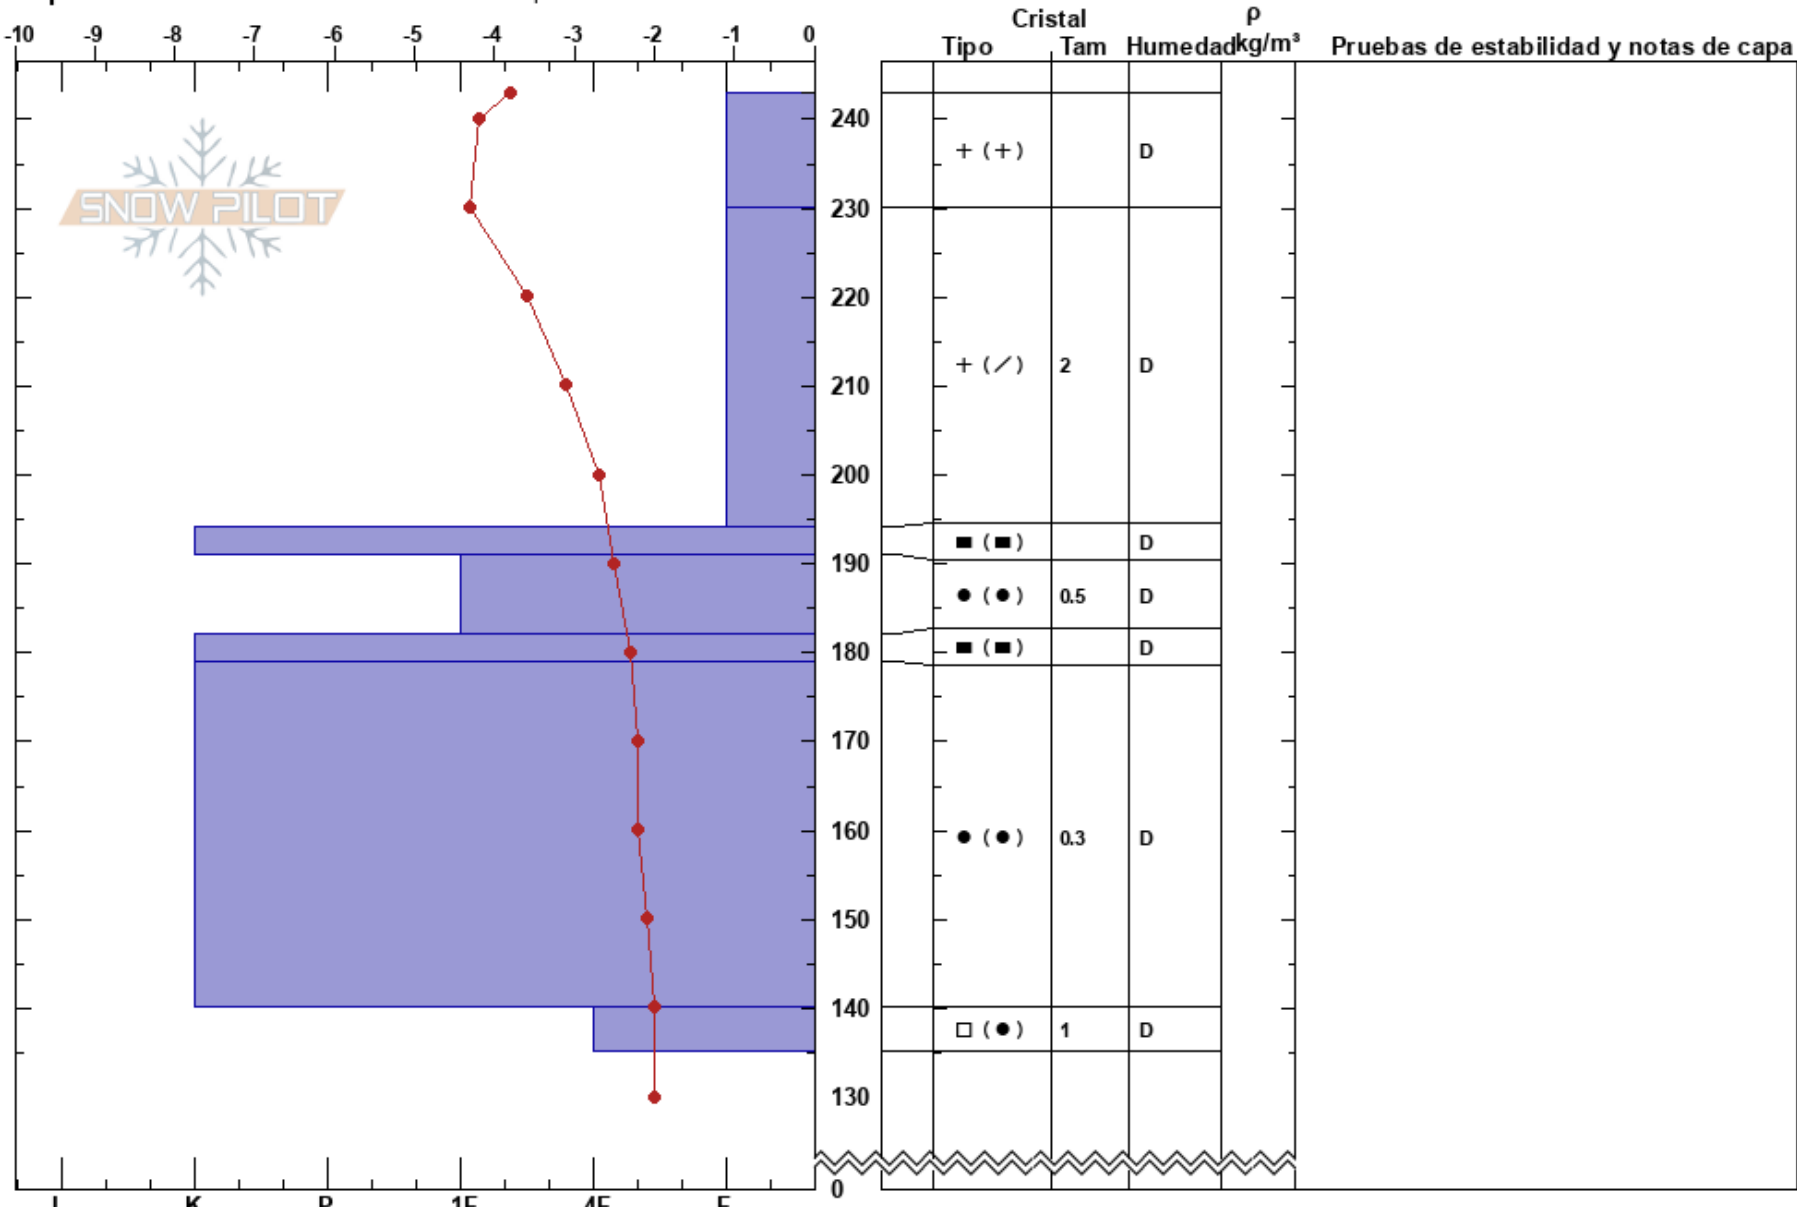

Valle Nevado, M Carpet
 Andes
 Chile
 Elevación: 3048 m
 Exposición: SE
 Específicas: Fosa cavada en un estación de esquí

Sergio Vega
 08/09/2023 - 09:10
 Coordinada:
 Ángulo de inclinación: 27°
 Carga del Viento: previamente

Estabilidad:
 Temp. del aire: -3.6°C
 Cielo: OVC
 Precipitación: S5
 Viento: N Moderada

Notas del capas:
 140-135cm: Problematic layer

Notas: Pistera: Camila Vergara.

Nevada intensa en las últimas 24hrs. Transporte de nieve por viento en zonas altas. Accesos a zonas altas muy complicados por el tiempo presente.

*Día de búsqueda de persona perdida en sector La Parva.