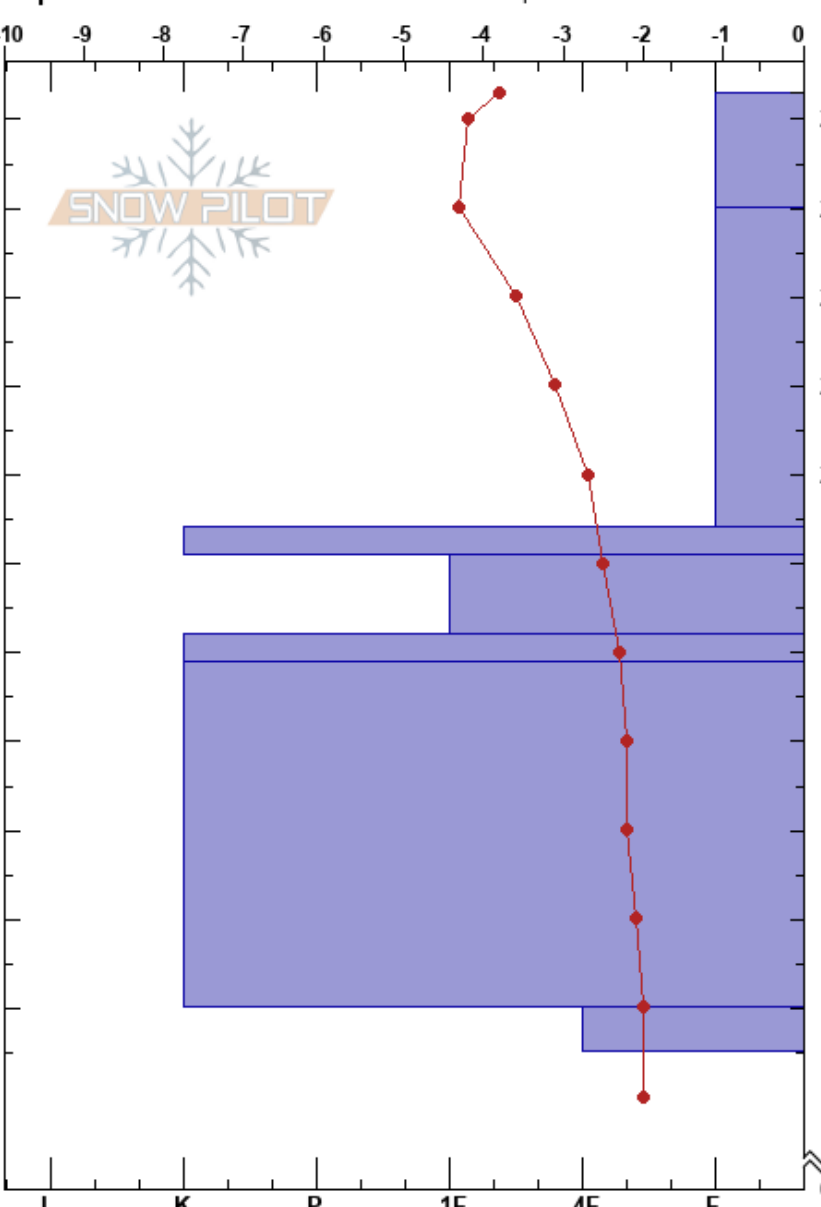

Valle Nevado, M Carpet
 Andes
 Chile
 Elevación: 3048 m
 Exposición: SE
 Específicas: Fosa cavada en un estación de esquí

Sergio Vega
 08/09/2023 - 09:10
 Coordinada:
 Ángulo de inclinación: 27°
 Carga del Viento: previamente

Estabilidad:
 Temp. del aire: -3.6°C
 Cielo: OVC
 Precipitación: S5
 Viento: N Moderada

Notas del capas:
 140-135cm: Problematic layer

Cristal	ρ		Pruebas de estabilidad y notas de capa
	Tipo	Tam	
+ (+)			D
+ (✓)	2		D
■ (■)			D
● (●)	0.5		D
■ (■)			D
● (●)	0.3		D
□ (●)	1		D

Notas: Pistera: Camila Vergara.

Nevada intensa en las últimas 24hrs. Transporte de nieve por viento en zonas altas. Accesos a zonas altas muy complicados por el tiempo presente.

*Día de búsqueda de persona perdida en sector La Parva.