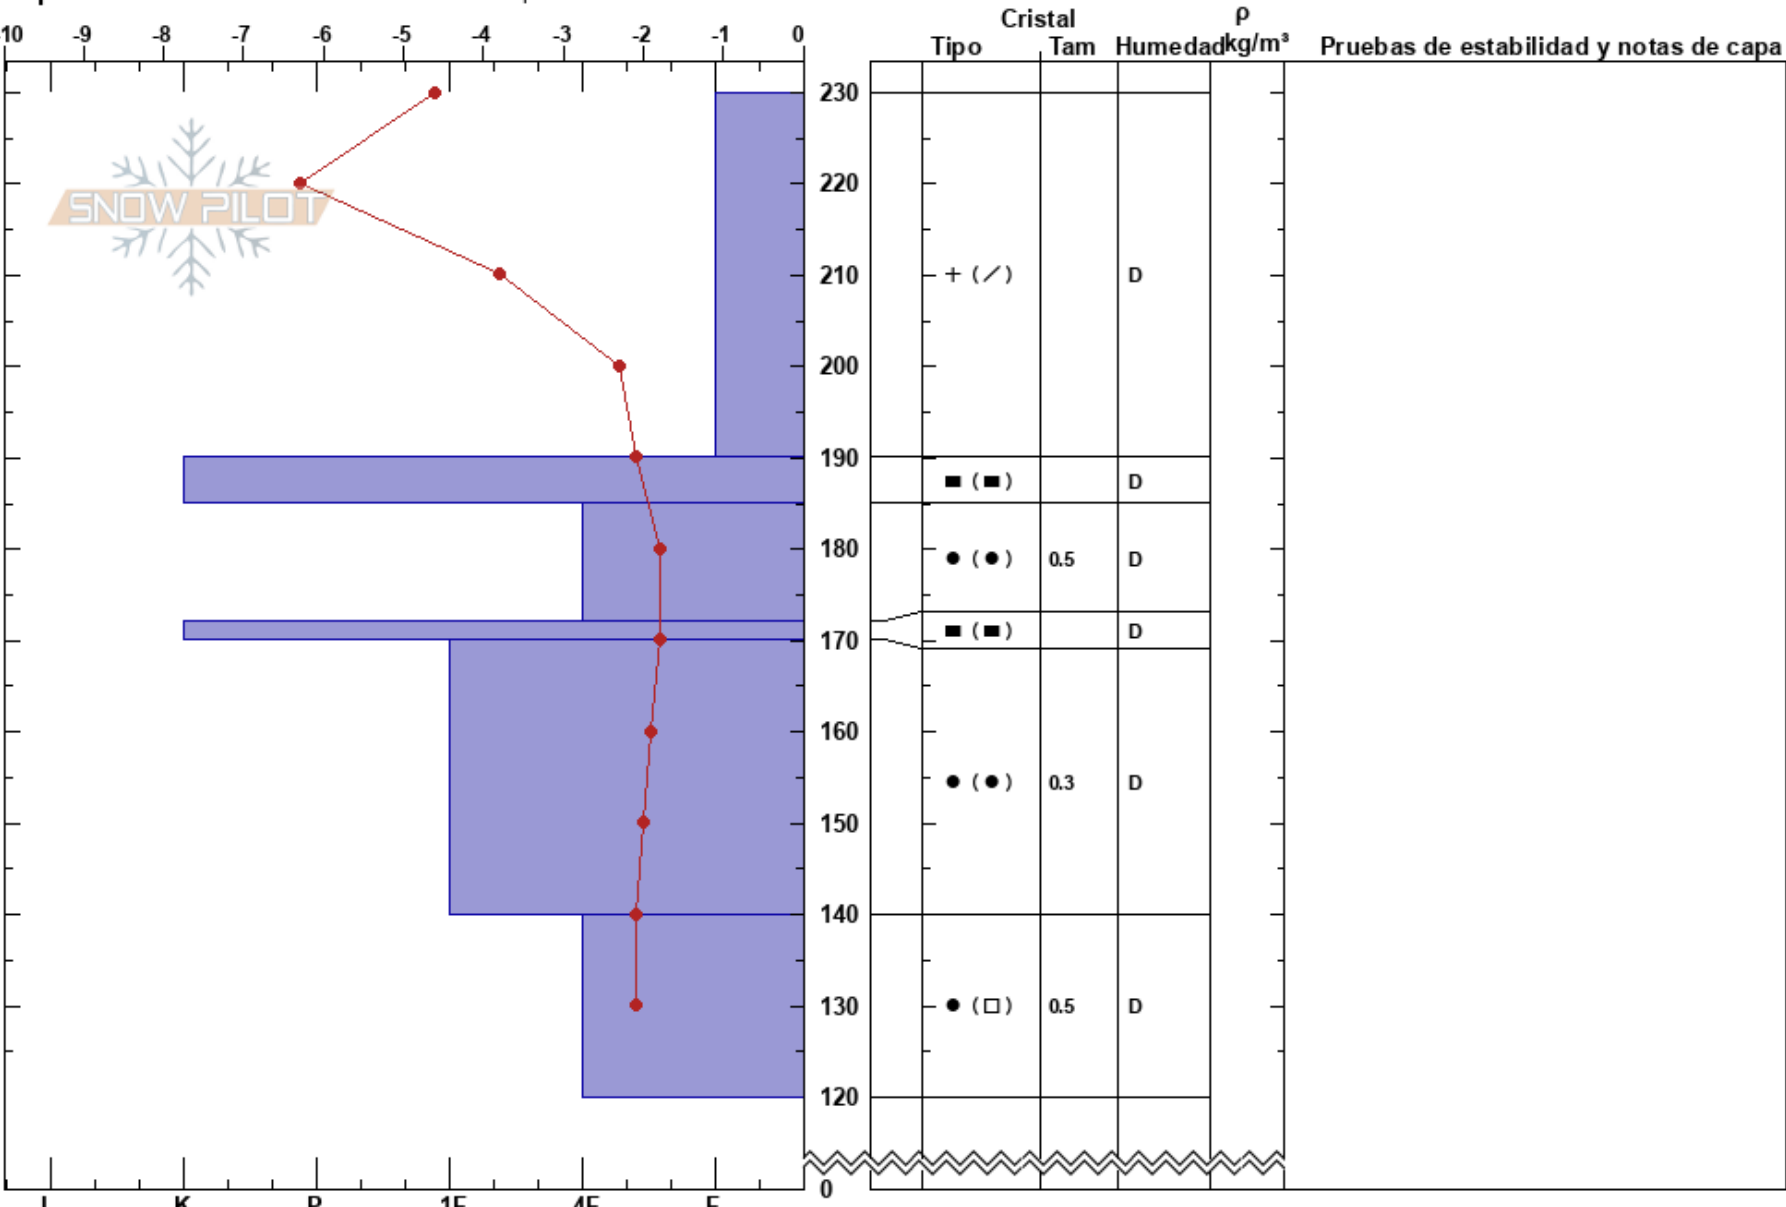

Valle Nevado, M Carpet
 Andes
 Chile
 Elevación: 3048 m
 Exposición: SE
 Específicas: Fosa cavada en un estación de esquí

Sergio Vega
 07/09/2023 - 09:00
 Coordinada:
 Ángulo de inclinación: 27°
 Carga del Viento:

Estabilidad:
 Temp. del aire: -4.2°C
 Cielo: CLR
 Precipitación: S2
 Viento: W Brisa leve

HS:230 Notas del capas:

Notas: Pistera: Camila Vergara.
 Perfil realizado luego de noche con nevadas intensas.