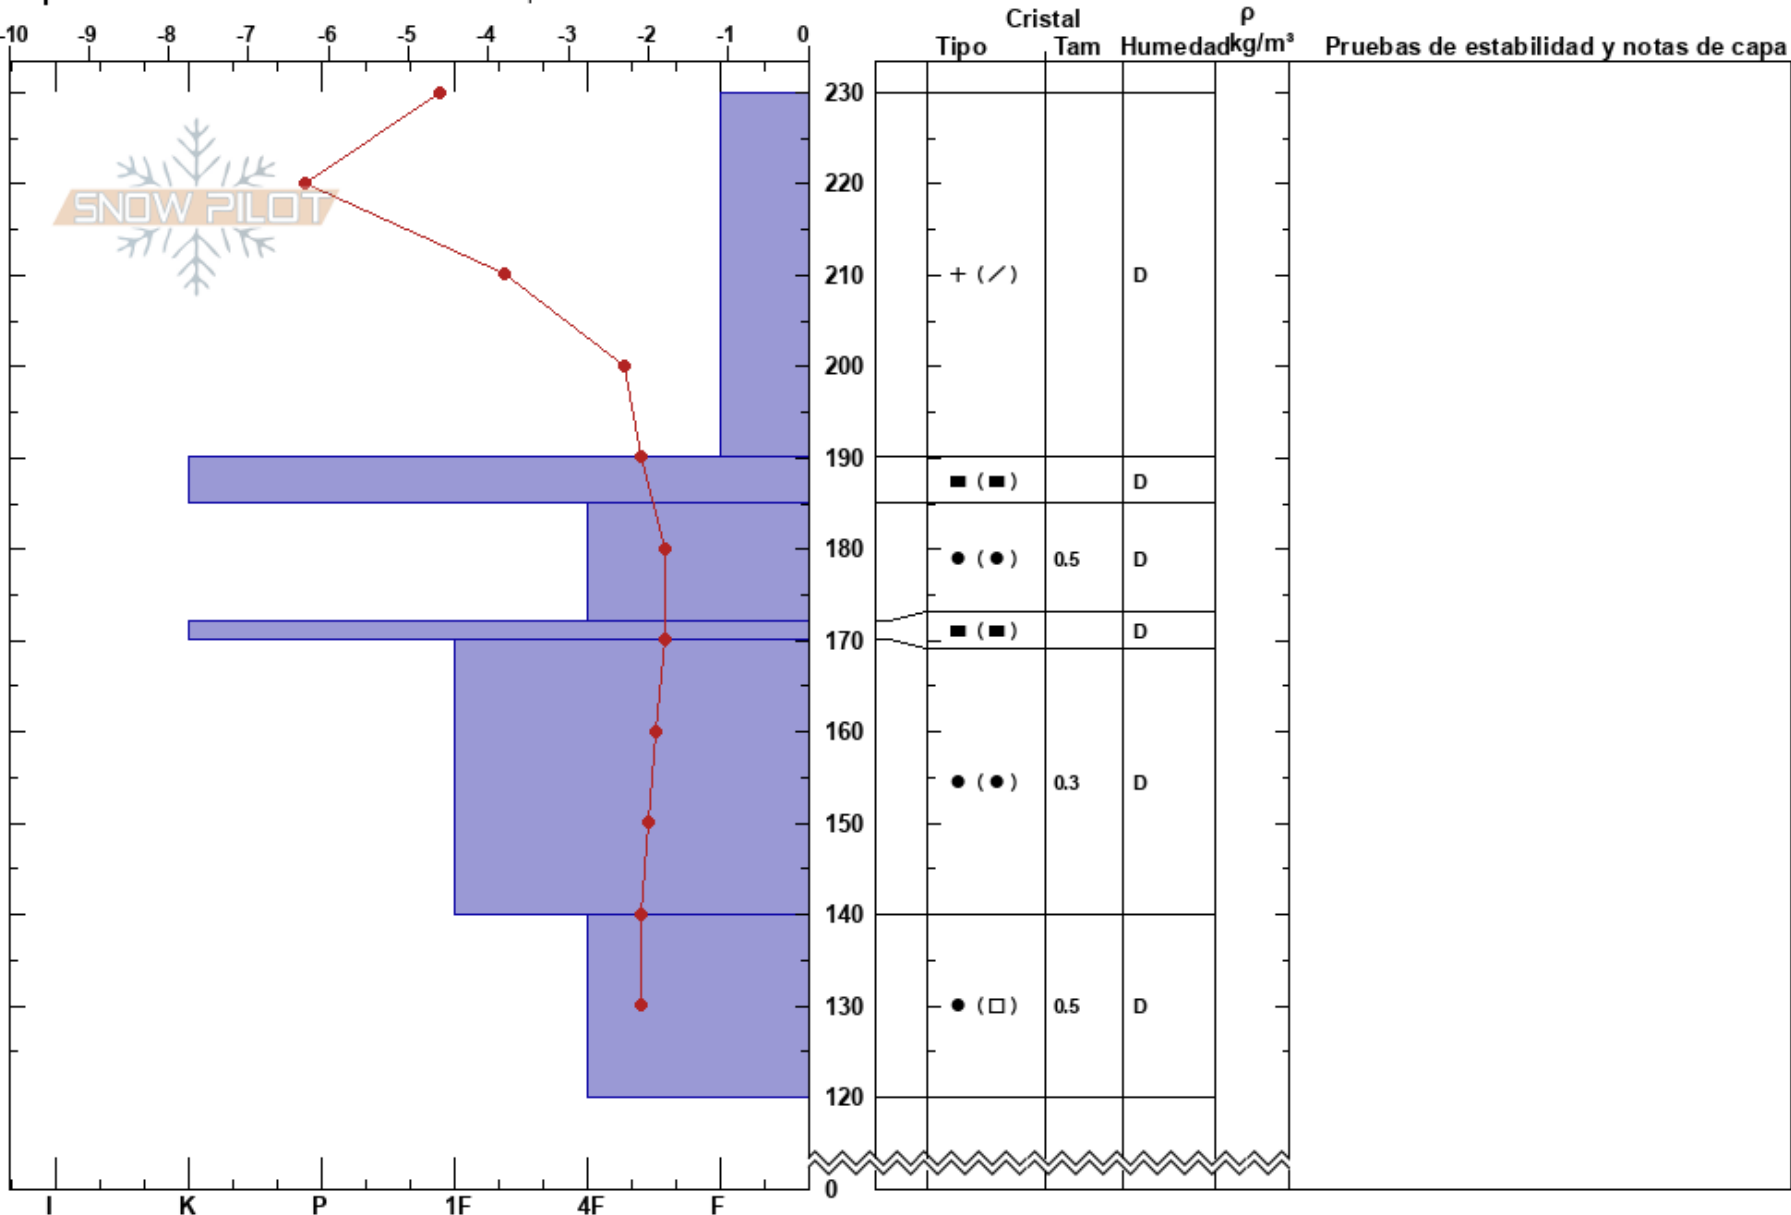

Valle Nevado, M Carpet
 Andes
 Chile
 Elevación: 3048 m
 Exposición: SE
 Específicas: Fosa cavada en un estación de esquí

Sergio Vega
 07/09/2023 - 09:00
 Coordinada:
 Ángulo de inclinación: 27°
 Carga del Viento:

Estabilidad:
 Temp. del aire: -4.2°C
 Cielo: CLR
 Precipitación: S2
 Viento: W Brisa leve

HS:230

Notas del capas:

Notas: Pistera: Camila Vergara.

Perfil realizado luego de noche con nevadas intensas.