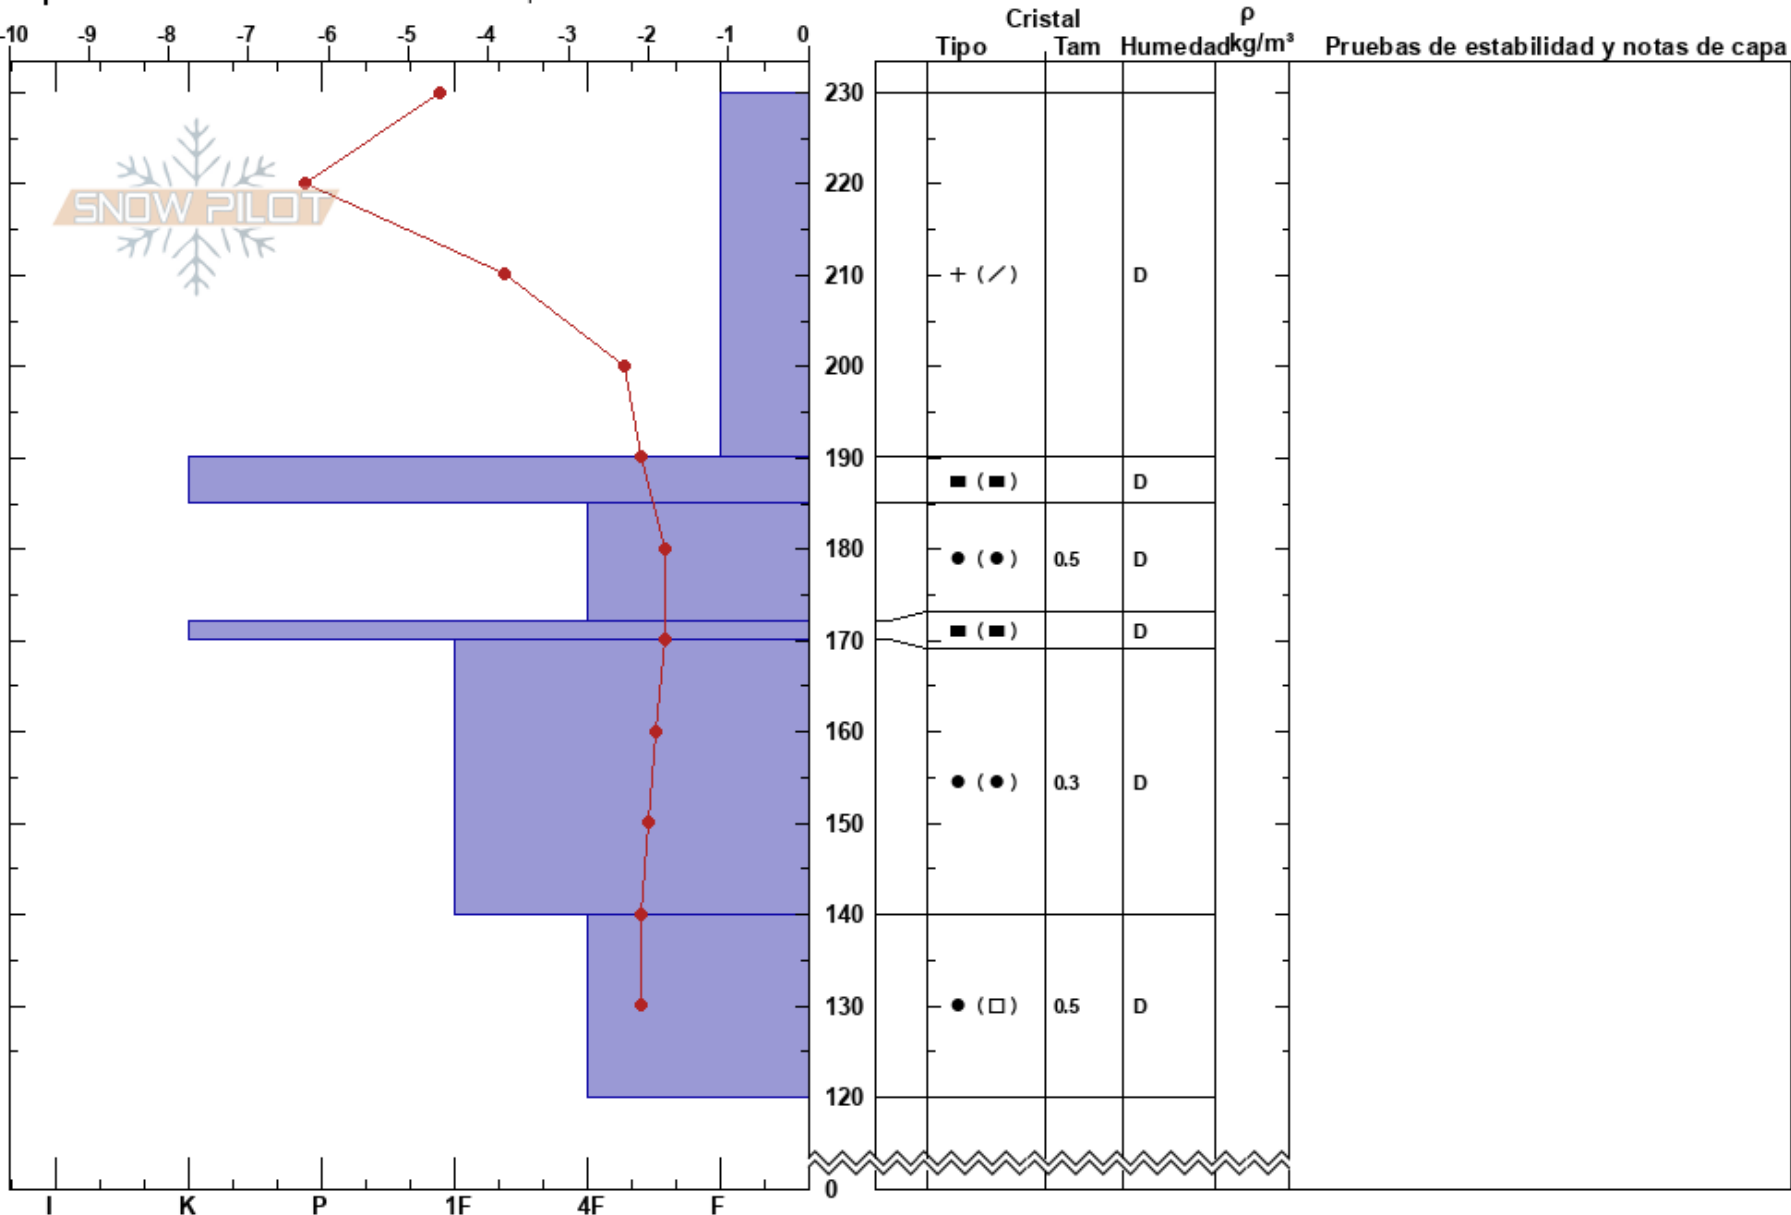

Valle Nevado, M Carpet  
 Andes  
 Chile  
 Elevación: 3048 m  
 Exposición: SE  
 Específicas: Fosa cavada en un estación de esquí

Sergio Vega  
 07/09/2023 - 09:00  
 Coordinada:  
 Ángulo de inclinación: 27°  
 Carga del Viento:

Estabilidad:  
 Temp. del aire: -4.2°C  
 Cielo: CLR  
 Precipitación: S2  
 Viento: W Brisa leve

HS:230

Notas del capas:

Notas: Pistera: Camila Vergara.

Perfil realizado luego de noche con nevadas intensas.