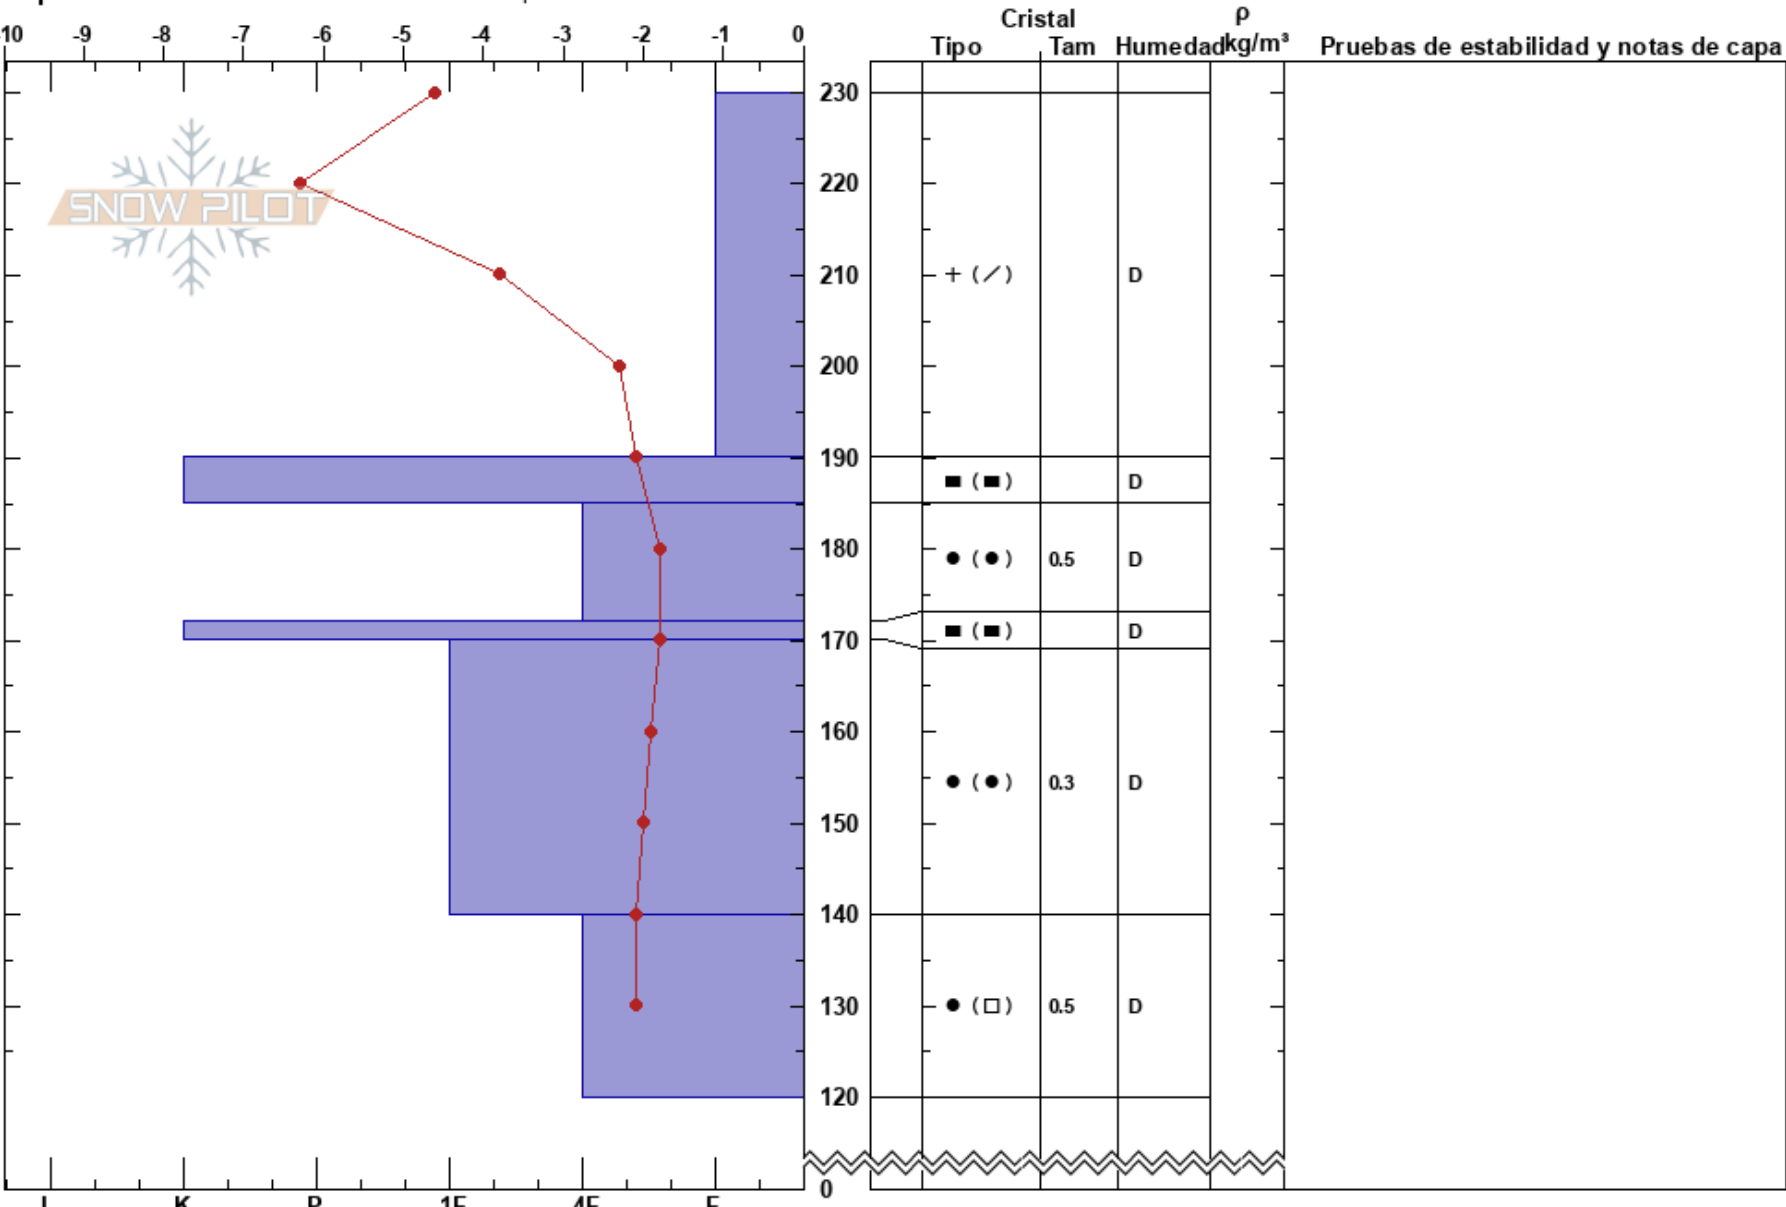

Valle Nevado, M Carpet  
 Andes  
 Chile  
 Elevación: 3048 m  
 Exposición: SE  
 Específicas: Fosa cavada en un estación de esquí

Sergio Vega  
 07/09/2023 - 09:00  
 Coordinada:  
 Ángulo de inclinación: 27°  
 Carga del Viento:

Estabilidad:  
 Temp. del aire: -4.2°C  
 Cielo: CLR  
 Precipitación: S2  
 Viento: W Brisa leve

HS:230 Notas del capas:

Notas: Pistera: Camila Vergara.  
 Perfil realizado luego de noche con nevadas intensas.