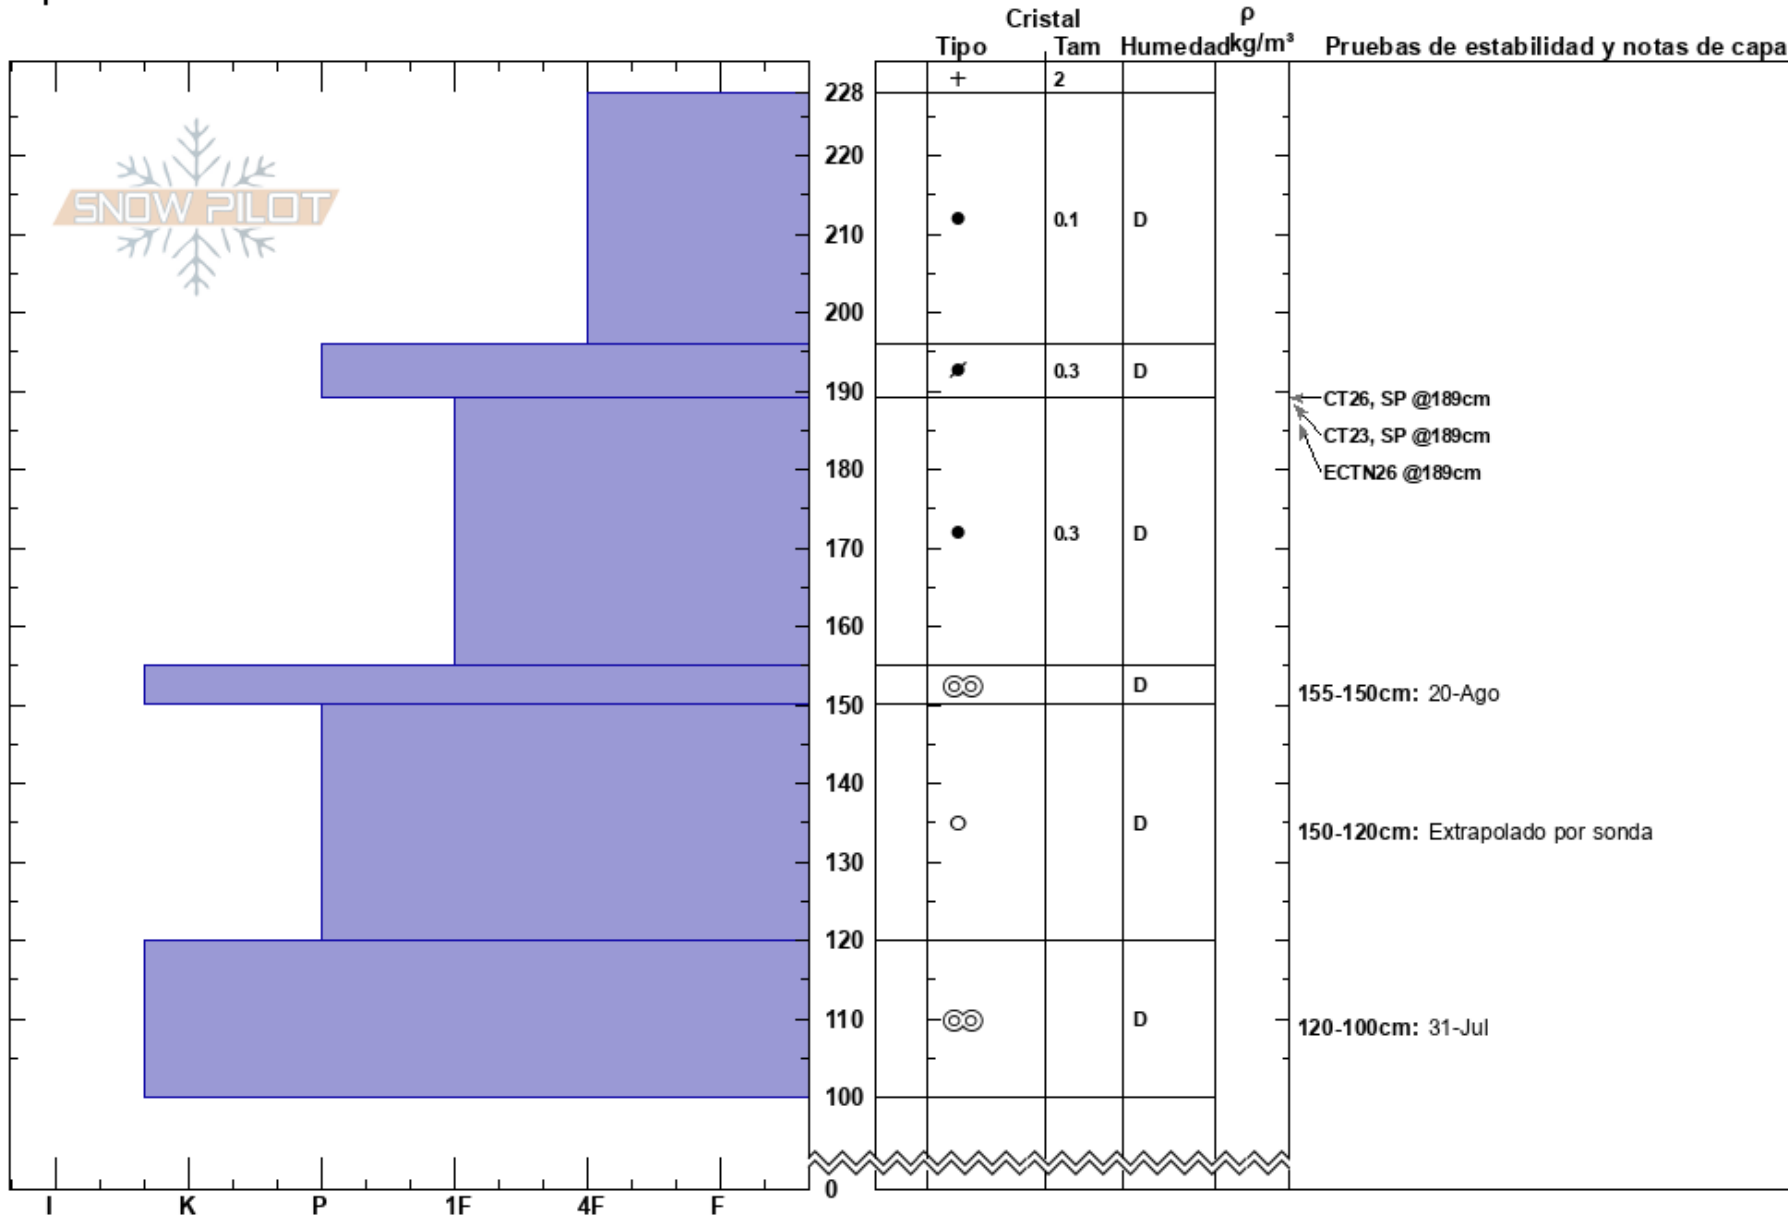

Villeguítas Este
 Bariloche Alrededores
 Argentina
 Elevación: 1900 m
 Exposición: E
 Específicas:

Baguales baguales
 08/09/2023 - 13:00
 Coordinada: -41.49034S, -71.31556W
 Ángulo de inclinación: 25°
 Carga del Viento: previamente

Estabilidad:
 Temp. del aire: -1°C
 Cielo: OVC
 Precipitación: NO
 Viento: W Brisa leve

HS:228
 PF: 25
 PS: 10
 155-150cm: 20-Ago
 150-120cm: Extrapolado por sonda
 120-100cm: 31-Jul

Notas del capas:

Notas: