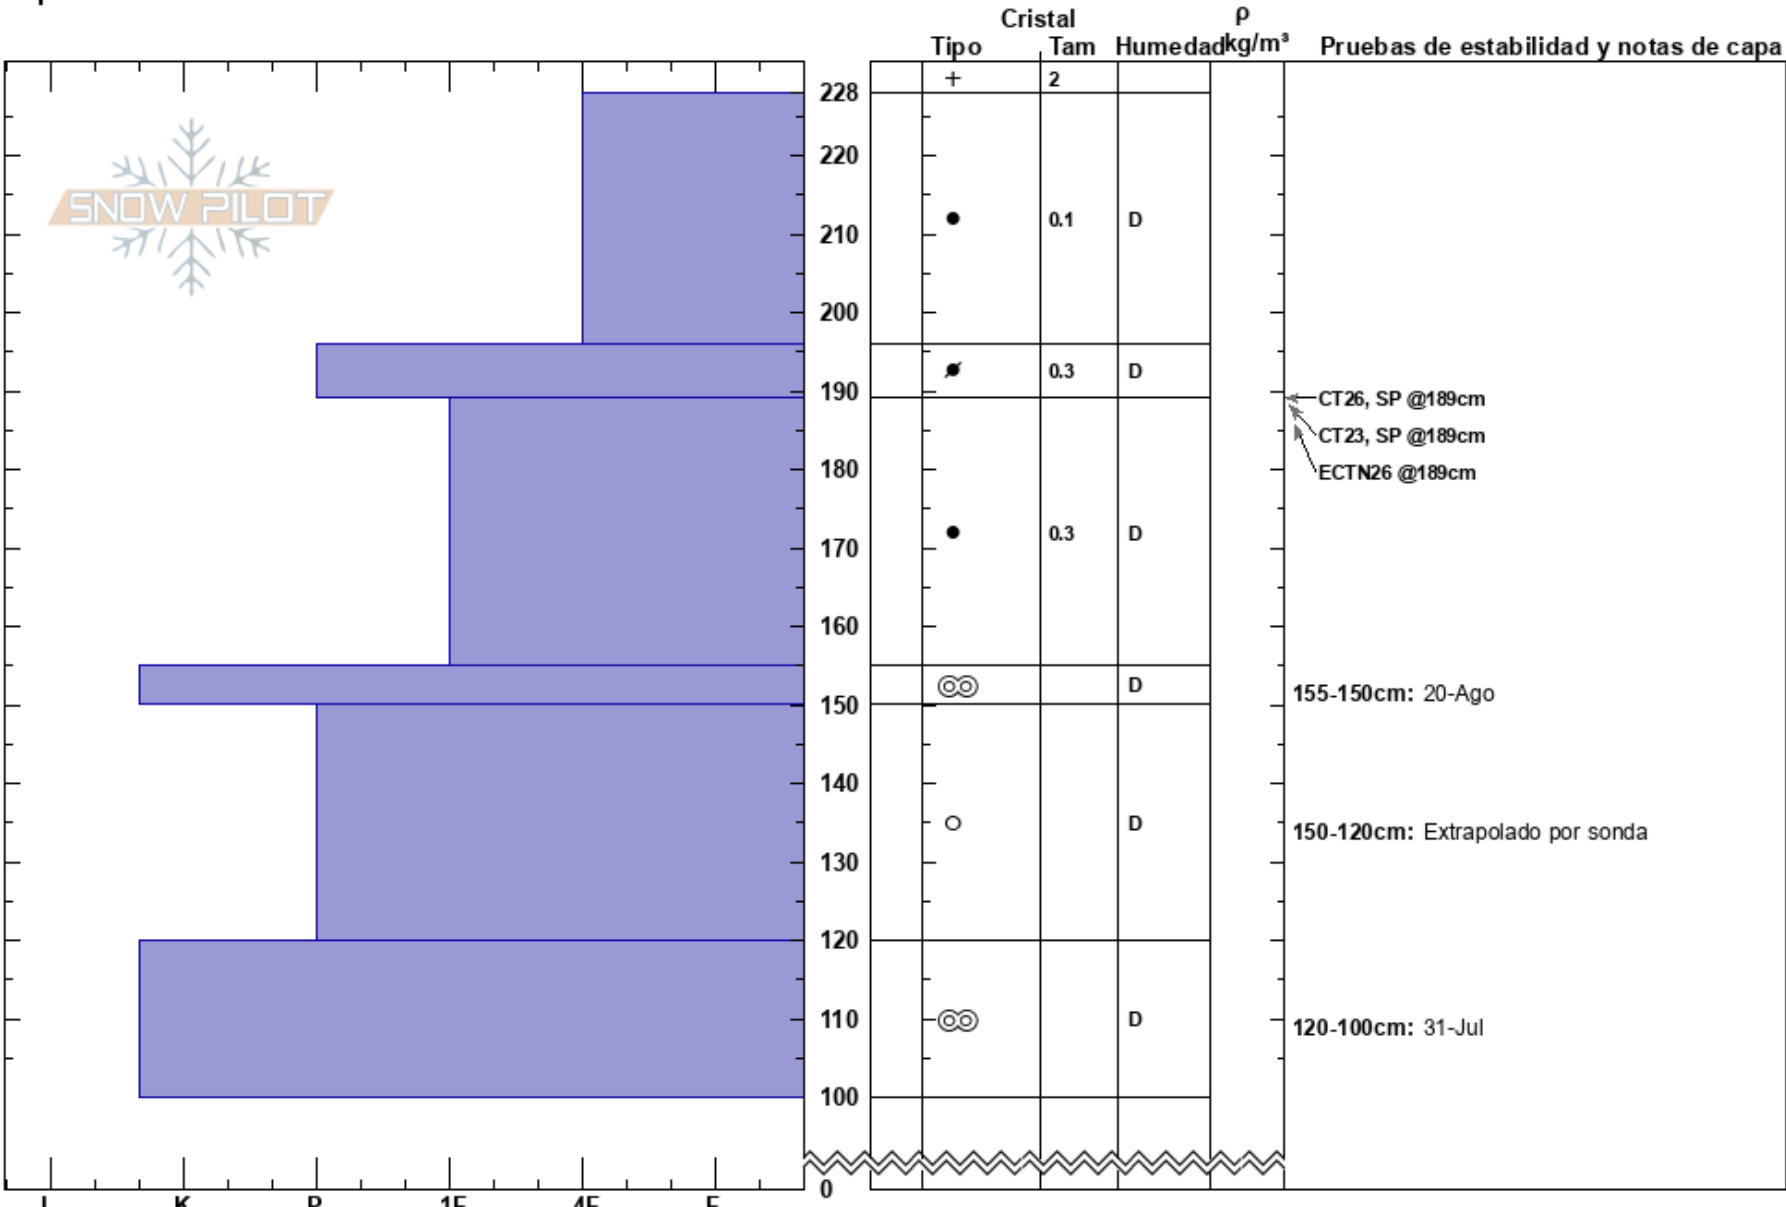

Villeguítas Este
 Bariloche Alrededores
 Argentina
 Elevación: 1900 m
 Exposición: E
 Específicas:

Baguales baguales
 08/09/2023 - 13:00
 Coordinada: -41.49034S, -71.31556W
 Ángulo de inclinación: 25°
 Carga del Viento: previamente

Estabilidad:
 Temp. del aire: -1°C
 Cielo: OVC
 Precipitación: NO
 Viento: W Brisa leve

HS:228
 PF: 25 155-150cm: 20-Ago
 PS: 10 150-120cm: Extrapolado por sonda
 120-100cm: 31-Jul

Notas del capas:

Notas: