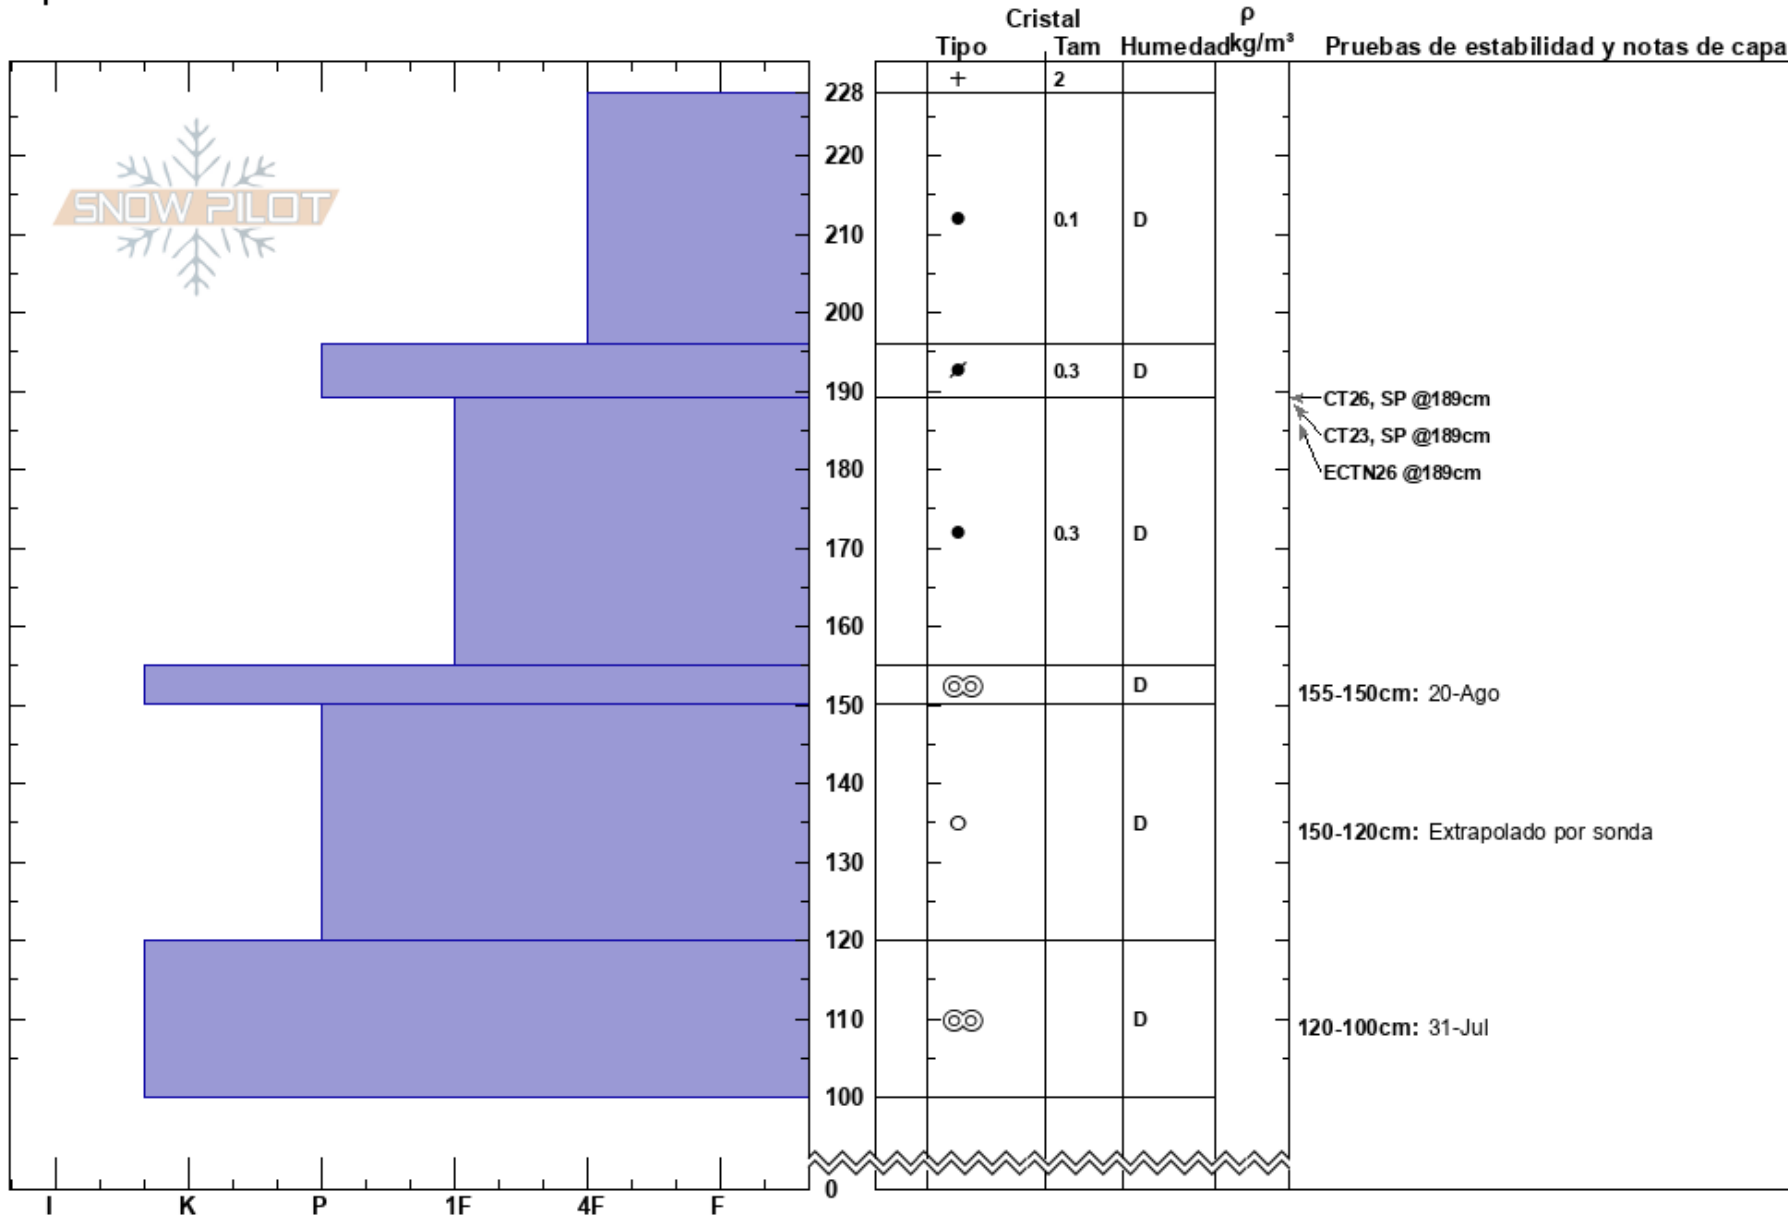

Villeguítas Este  
 Bariloche Alrededores  
 Argentina  
 Elevación: 1900 m  
 Exposición: E  
 Específicas:

Baguales baguales  
 08/09/2023 - 13:00  
 Coordinada: -41.49034S, -71.31556W  
 Ángulo de inclinación: 25°  
 Carga del Viento: previamente

Estabilidad:  
 Temp. del aire: -1°C  
 Cielo: OVC  
 Precipitación: NO  
 Viento: W Brisa leve

HS:228  
 PF: 25 155-150cm: 20-Ago  
 PS: 10 150-120cm: Extrapolado por sonda  
 120-100cm: 31-Jul

Notas del capas: