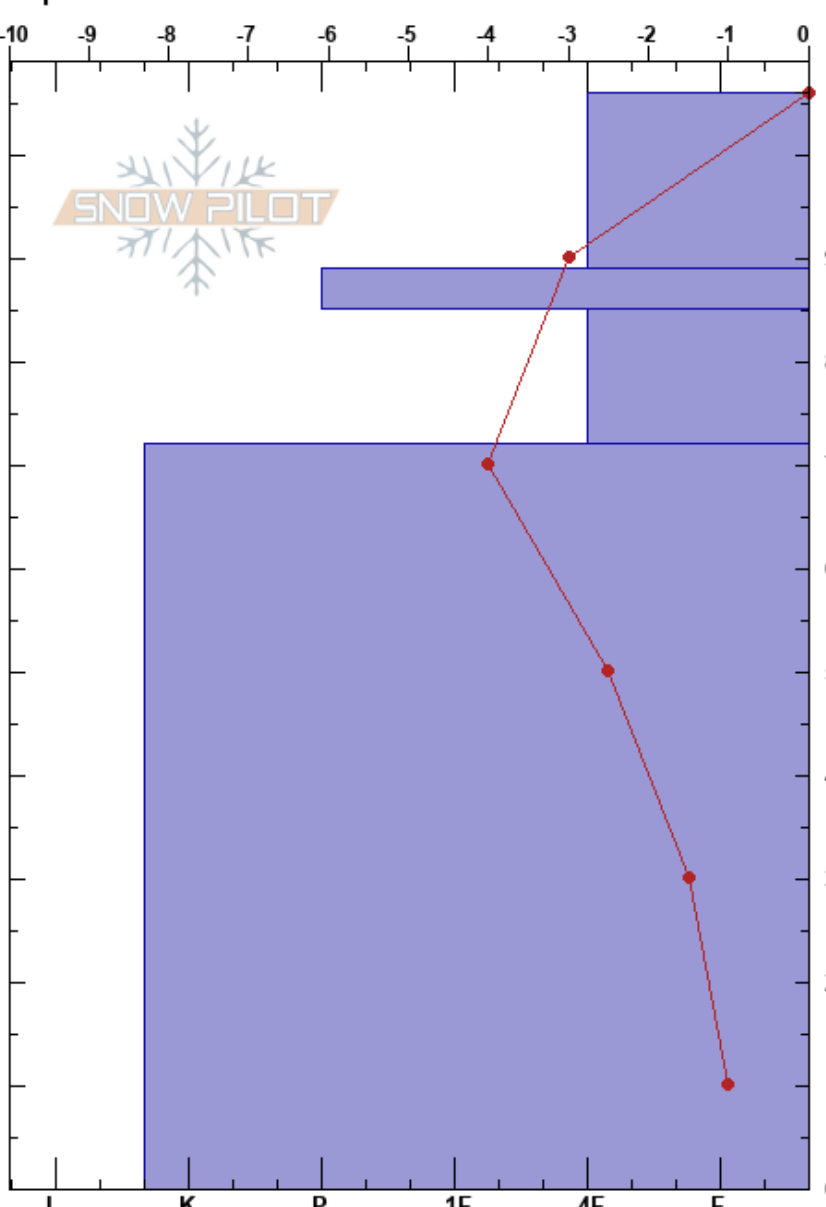

Antenna Sur  
 Bariloche Alrededores  
 Argentina  
**Elevación:** 1926 m  
**Exposición:** SE  
**Específicas:**

Baguales baguales  
 05/09/2023 - 11:45  
**Coordinada:** -41.51944S, -71.32075W  
**Ángulo de inclinación:** 20°  
**Carga del Viento:** si

**Estabilidad:**  
**Temp. del aire:** -2°C  
**Cielo:** BKN  
**Precipitación:** NO  
**Viento:** NE Brisa leve

**HS:** 106

**PF:** 20

**PS:** 5

**Notas del capas:**

| Tipo  | Cristal   |  | Humedad kg/m³ | Pruebas de estabilidad y notas de capa |
|-------|-----------|--|---------------|--|
|       | Tam       |  |               |  |
| +     | 2         |  |               |  |
| •     | 0.1       |  | D             |  |
| •     | 0.5       |  | D             |  |
| • (⊖) | 0.3 (0.3) |  | D             | ← CT20, SC @75cm<br>← CT17, SC @75cm   |
| ⊙⊙    | 2         |  | D             |  |
|       |           |  |               | ← ECTX                                 |