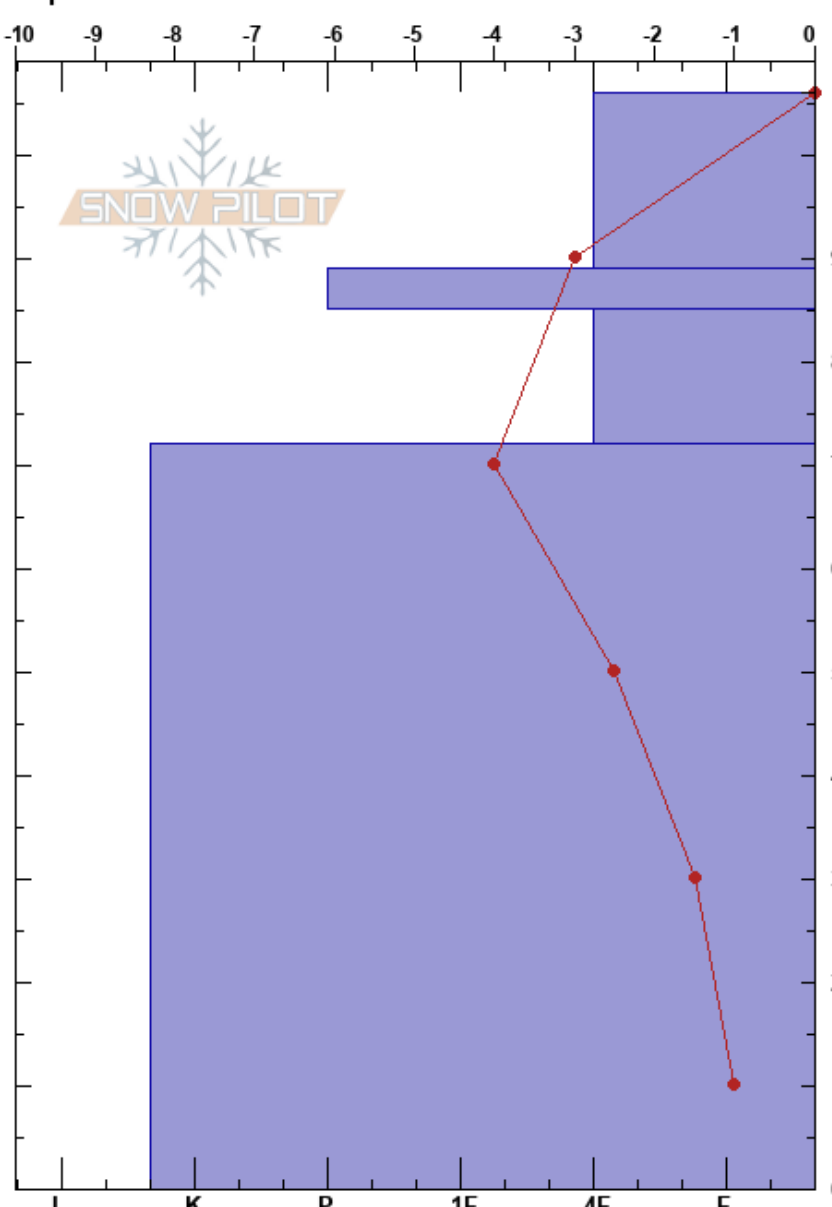

Antenna Sur
 Bariloche Alrededores
 Argentina
Elevación: 1926 m
Exposición: SE
Específicas:

Baguales baguales
 05/09/2023 - 11:45
Coordinada: -41.51944S, -71.32075W
Ángulo de inclinación: 20°
Carga del Viento: si

Estabilidad:
Temp. del aire: -2°C
Cielo: BKN
Precipitación: NO
Viento: NE Brisa leve

HS: 106
PF: 20
PS: 5

Tipo	Cristal		Humedad kg/m³	Pruebas de estabilidad y notas de capa
	Tam			
+	2			
•	0.1		D	
•	0.5		D	
• (⊖)	0.3 (0.3)		D	← CT20, SC @75cm ← CT17, SC @75cm
⊙⊙	2		D	
				← ECTX

Notas: Cargando en lugares con nieve disponible para mover en la ladera sotaventa