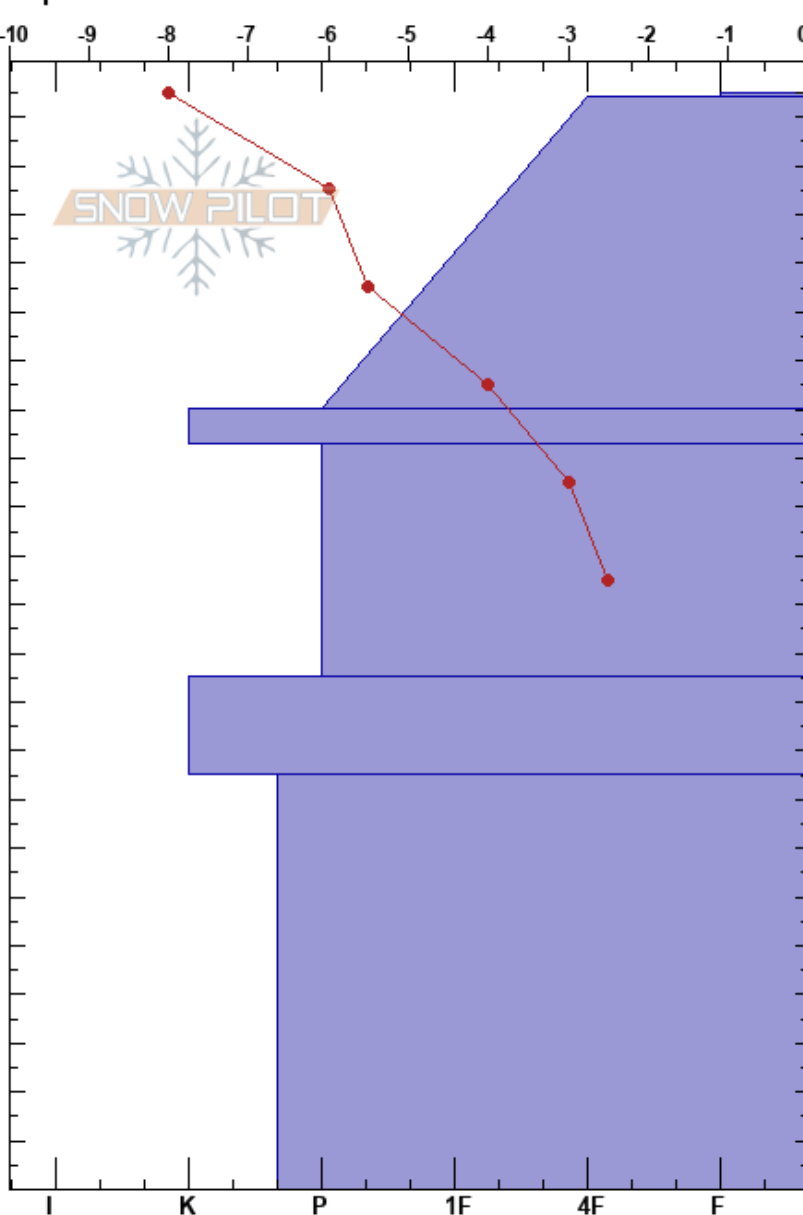

Ollada Sur
 Bariloche Alrededores
 Argentina
 Elevación: 1825 m
 Exposición: S
 Específicas:

Baguales baguales
 03/09/2023 - 11:00
 Coordinada: -41.51644S, -71.30930W
 Ángulo de inclinación: 27°
 Carga del Viento: previamente

Estabilidad:
 Temp. del aire: -4°C
 Cielo: FEW
 Precipitación: NO
 Viento: W Brisa leve

HS:225
 PF: 25 153-105cm: 31/07 costra
 PS: 5 85-0cm: extrapolacion de sonda

Notas del capas:

Cristal	Tipo	Tam	Humedad kg/m³	ρ	Pruebas de estabilidad y notas de capa
	+ (●)	1 (0.1)	D		
	●	0.3	D		← CT25, BRK @200cm very rough
	●	0.1	D		
	●	0.3	D		153-105cm: 31/07 costra
	⊙	-1	D		
	○		D		85-0cm: extrapolacion de sonda