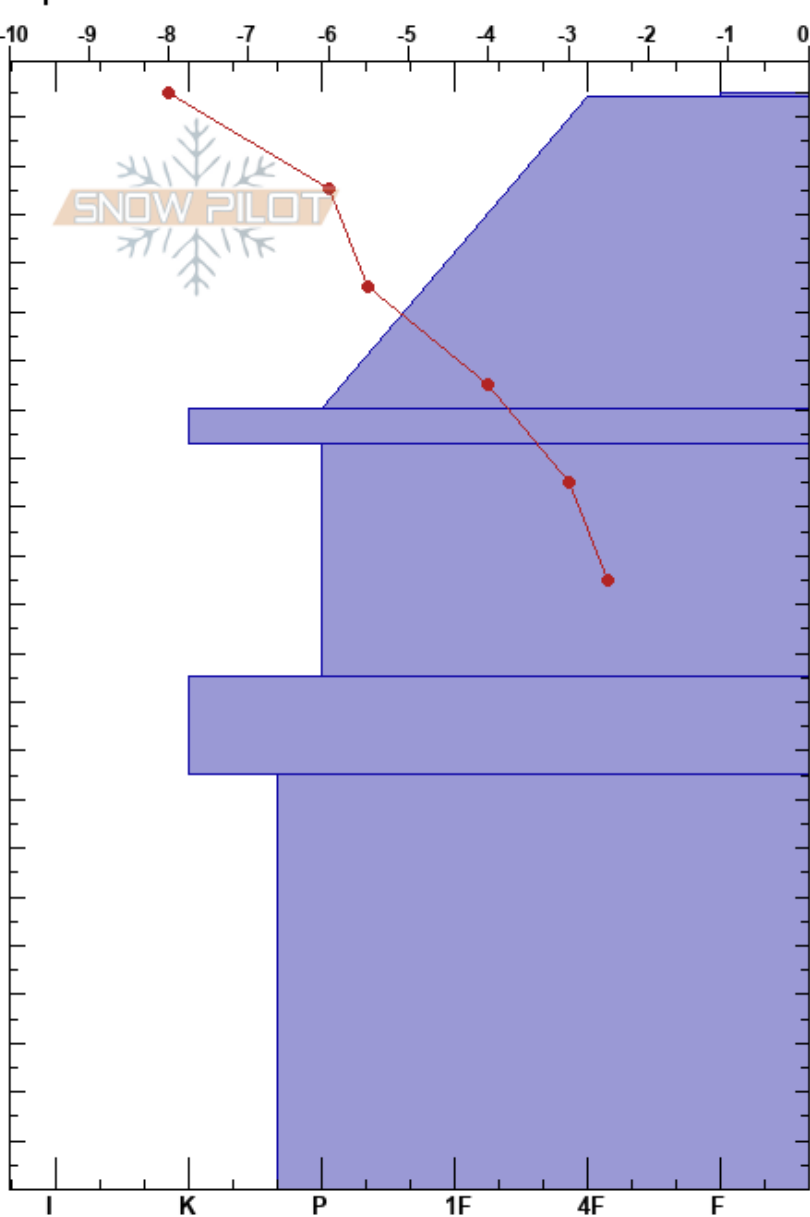

Ollada Sur  
 Bariloche Alrededores  
 Argentina  
 Elevación: 1825 m  
 Exposición: S  
 Especificas:

Baguales baguales  
 03/09/2023 - 11:00  
 Coordinada: -41.51644S, -71.30930W  
 Ángulo de inclinación: 27°  
 Carga del Viento: previamente

Estabilidad:  
 Temp. del aire: -4°C  
 Cielo: FEW  
 Precipitación: NO  
 Viento: W Brisa leve

HS:225  
 PF: 25 153-105cm: 31/07 costra  
 PS: 5 85-0cm: extrapolacion de sonda

Notas del capas:

Cristal	ρ		Pruebas de estabilidad y notas de capa
	Tipo	Tam	
+ (●)	1 (0.1)	D	
●	0.3	D	← CT25, BRK @200cm very rough
●	0.1	D	
●	0.3	D	153-105cm: 31/07 costra
⊙	-1	D	
○		D	85-0cm: extrapolacion de sonda