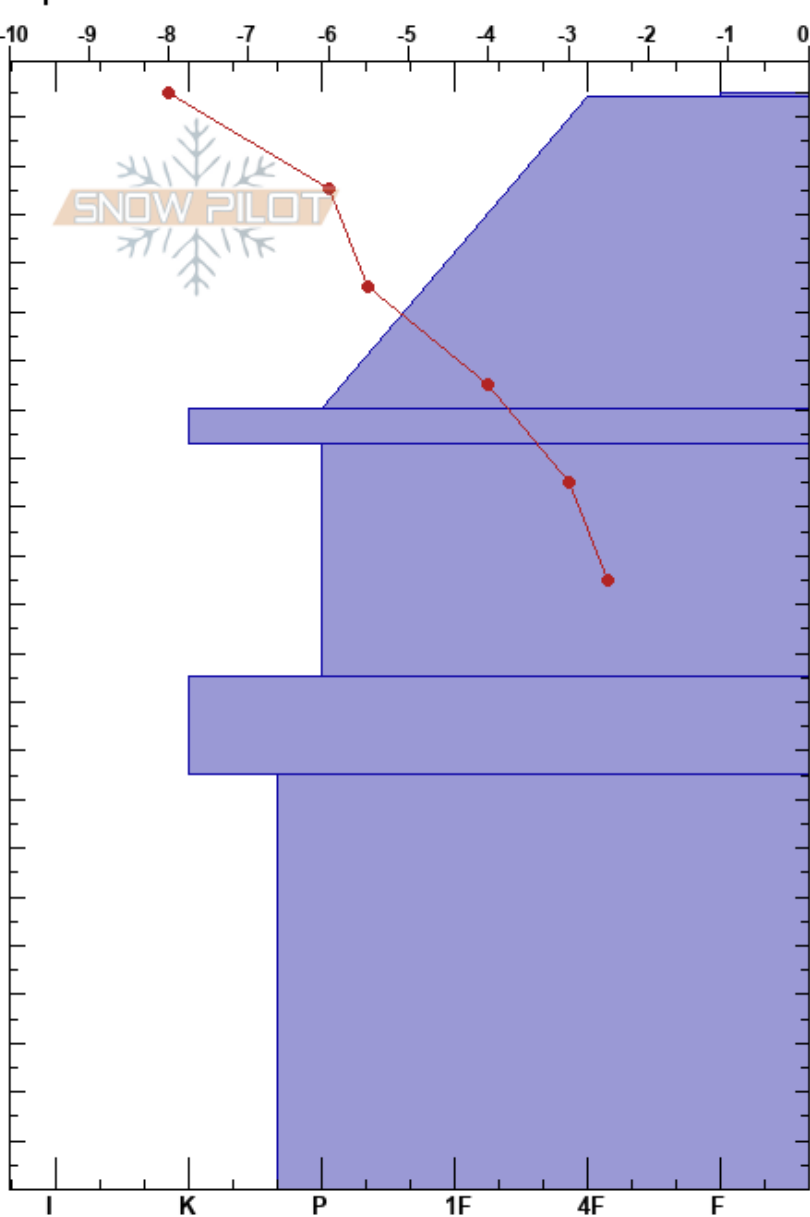

Ollada Sur  
 Bariloche Alrededores  
 Argentina  
 Elevación: 1825 m  
 Exposición: S  
 Específicas:

Baguales baguales  
 03/09/2023 - 11:00  
 Coordinada: -41.51644S, -71.30930W  
 Ángulo de inclinación: 27°  
 Carga del Viento: previamente

Estabilidad:  
 Temp. del aire: -4°C  
 Cielo: FEW  
 Precipitación: NO  
 Viento: W Brisa leve

HS:225  
 PF: 25 153-105cm: 31/07 costra  
 PS: 5 85-0cm: extrapolacion de sonda

Notas del capas:

Cristal	ρ		Pruebas de estabilidad y notas de capa
	Tipo	Tam	
+ (●)	1 (0.1)	D	
●	0.3	D	← CT25, BRK @200cm very rough
●	0.1	D	
●	0.3	D	153-105cm: 31/07 costra
⊙	-1	D	
○		D	85-0cm: extrapolacion de sonda