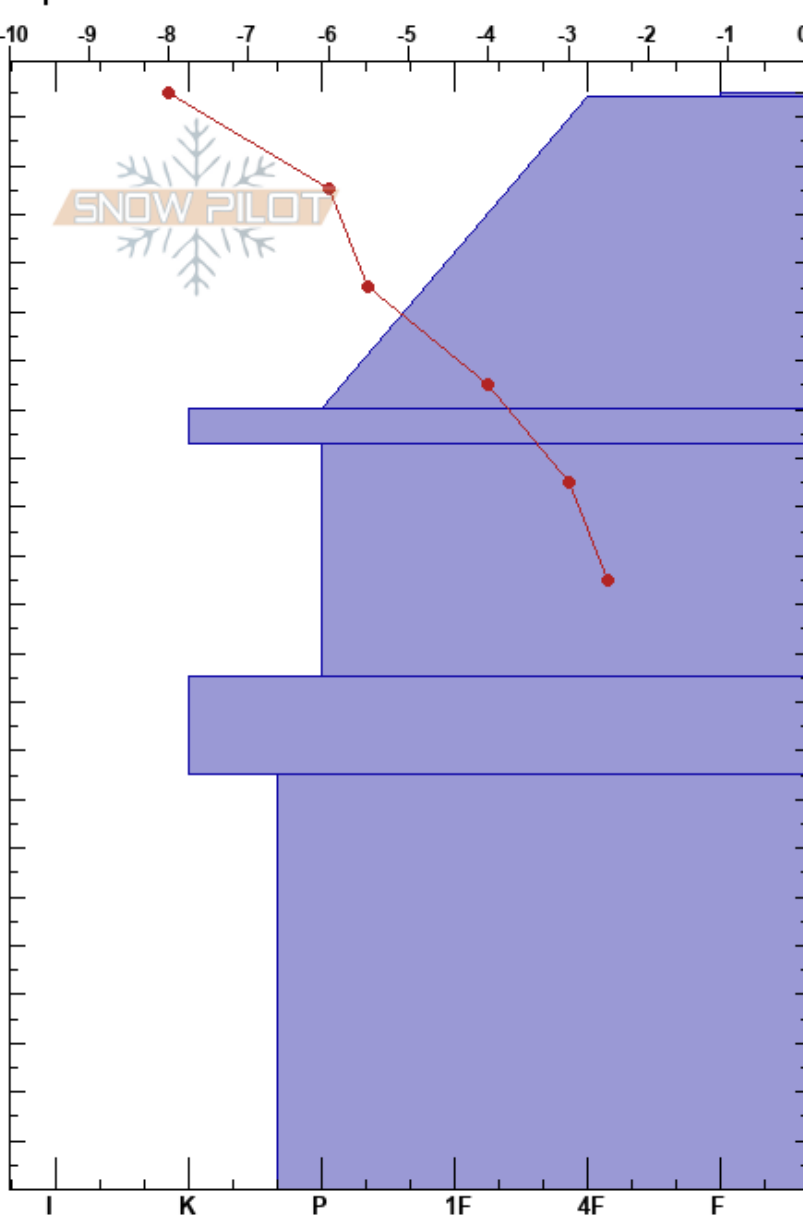

Ollada Sur
 Bariloche Alrededores
 Argentina
 Elevación: 1825 m
 Exposición: S
 Específicas:

Baguales baguales
 03/09/2023 - 11:00
 Coordinada: -41.51644S, -71.30930W
 Ángulo de inclinación: 27°
 Carga del Viento: previamente

Estabilidad:
 Temp. del aire: -4°C
 Cielo: FEW
 Precipitación: NO
 Viento: W Brisa leve

HS:225
 PF: 25 153-105cm: 31/07 costra
 PS: 5 85-0cm: extrapolacion de sonda

Notas del capas:

Cristal	ρ		Pruebas de estabilidad y notas de capa
	Tipo	Tam	
+ (●)	1 (0.1)	D	
●	0.3	D	← CT25, BRK @200cm very rough
●	0.1	D	
●	0.3	D	153-105cm: 31/07 costra
⊙	-1	D	
○		D	85-0cm: extrapolacion de sonda