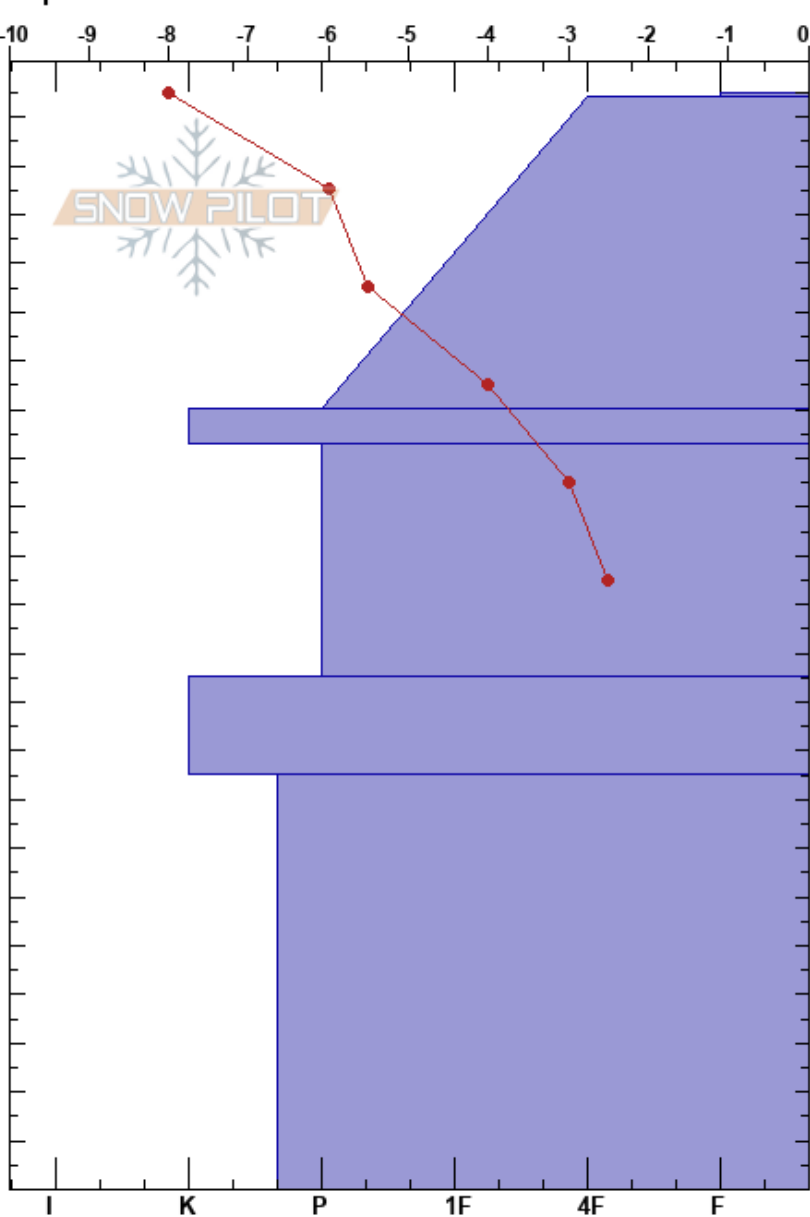

Ollada Sur
 Bariloche Alrededores
 Argentina
 Elevación: 1825 m
 Exposición: S
 Específicas:

Baguales baguales
 03/09/2023 - 11:00
 Coordinada: -41.51644S, -71.30930W
 Ángulo de inclinación: 27°
 Carga del Viento: previamente

Estabilidad:
 Temp. del aire: -4°C
 Cielo: FEW
 Precipitación: NO
 Viento: W Brisa leve

HS:225
 PF: 25 153-105cm: 31/07 costra
 PS: 5 85-0cm: extrapolacion de sonda

Notas del capas:

Cristal	ρ		Pruebas de estabilidad y notas de capa
	Tipo	Tam	
+ (●)	1 (0.1)	D	
●	0.3	D	← CT25, BRK @200cm very rough
●	0.1	D	
●	0.3	D	153-105cm: 31/07 costra
⊙	-1	D	
○		D	85-0cm: extrapolacion de sonda