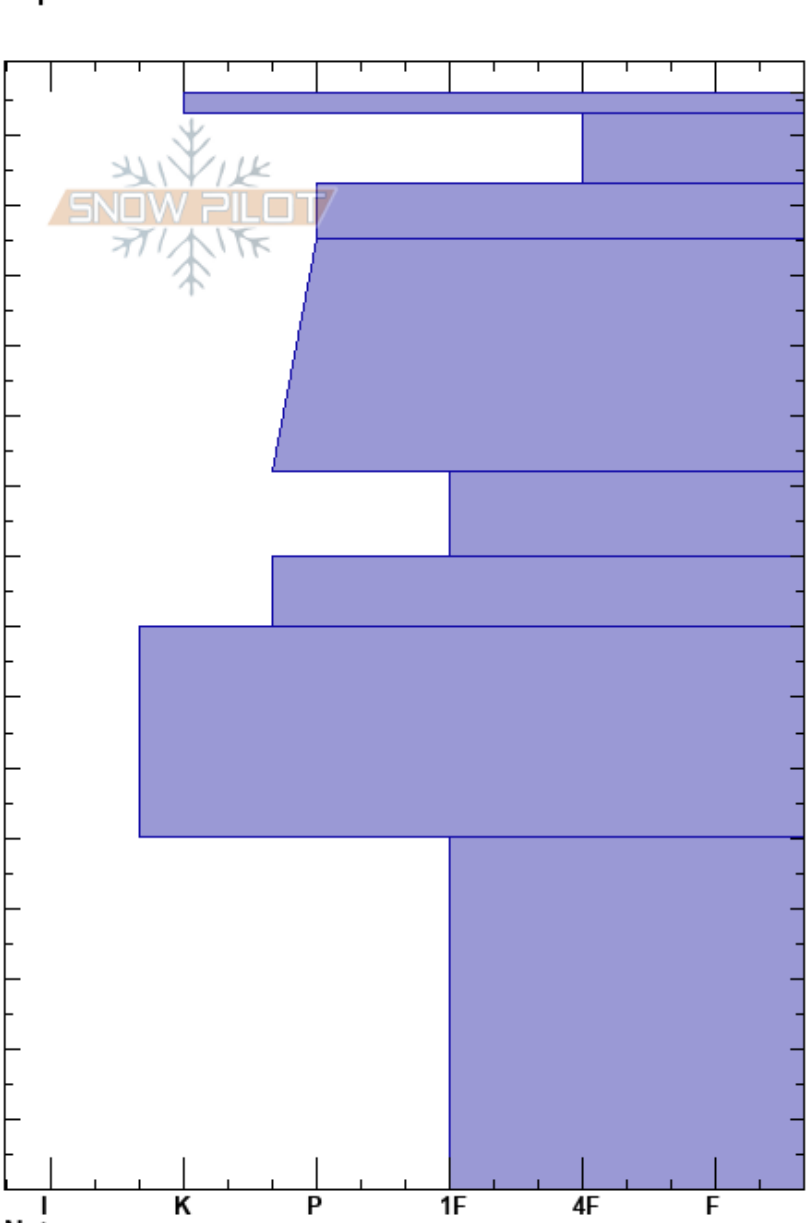

Entrada Valle Norte 2
 Bariloche Alrededores
 Argentina
 Elevación: 1800 m
 Exposición: E
 Específicas:

Baguales baguales
 02/09/2023 - 13:00
 Coordinada: -41.49298S, -71.30320W
 Ángulo de inclinación: 15°
 Carga del Viento: previamente

Estabilidad:
 Temp. del aire: -4°C
 Cielo: SCT
 Precipitación: NO
 Viento: W Brisa leve

HS: 156
 PF: 35
 PS: 5
 80-50cm: Extrapolated from probe
 50-0cm: Extrapolacion de sonda

Notas del capas:

Cristal	ρ		Pruebas de estabilidad y notas de capa
	Tipo	Tam	
•	0.3	D	
•	0.3	D	
•	0.3	D	CT11, RP @143cm ECTN11 @143cm
•	0.3	D	
⊖	0.5	D	
•	0.5	D	
⊙		D	80-50cm: Extrapolated from probe
○	1	D-M	50-0cm: Extrapolacion de sonda