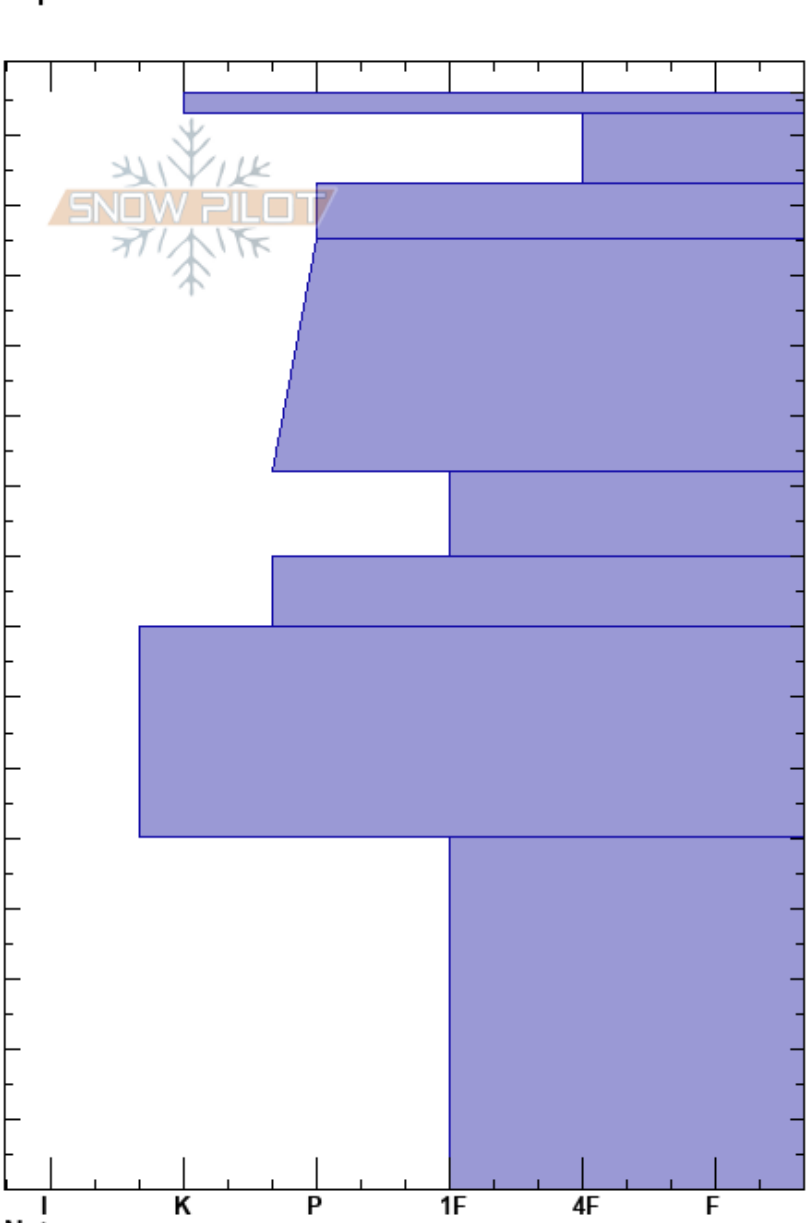

Entrada Valle Norte 2
 Bariloche Alrededores
 Argentina
 Elevación: 1800 m
 Exposición: E
 Específicas:

Baguales baguales
 02/09/2023 - 13:00
 Coordenada: -41.49298S, -71.30320W
 Ángulo de inclinación: 15°
 Carga del Viento: previamente

Estabilidad:
 Temp. del aire: -4°C
 Cielo: SCT
 Precipitación: NO
 Viento: W Brisa leve

HS: 156
 PF: 35
 PS: 5
 80-50cm: Extrapolated from probe
 50-0cm: Extrapolacion de sonda

Notas del capas:

Cristal	Cristal		ρ kg/m ³	Pruebas de estabilidad y notas de capa
	Tipo	Tam		
•	0.3	D		
•	0.3	D		
•	0.3	D		CT11, RP @143cm ECTN11 @143cm
•	0.3	D		
⊖	0.5	D		
•	0.5	D		
⊙		D		80-50cm: Extrapolated from probe
○	1	D-M		50-0cm: Extrapolacion de sonda