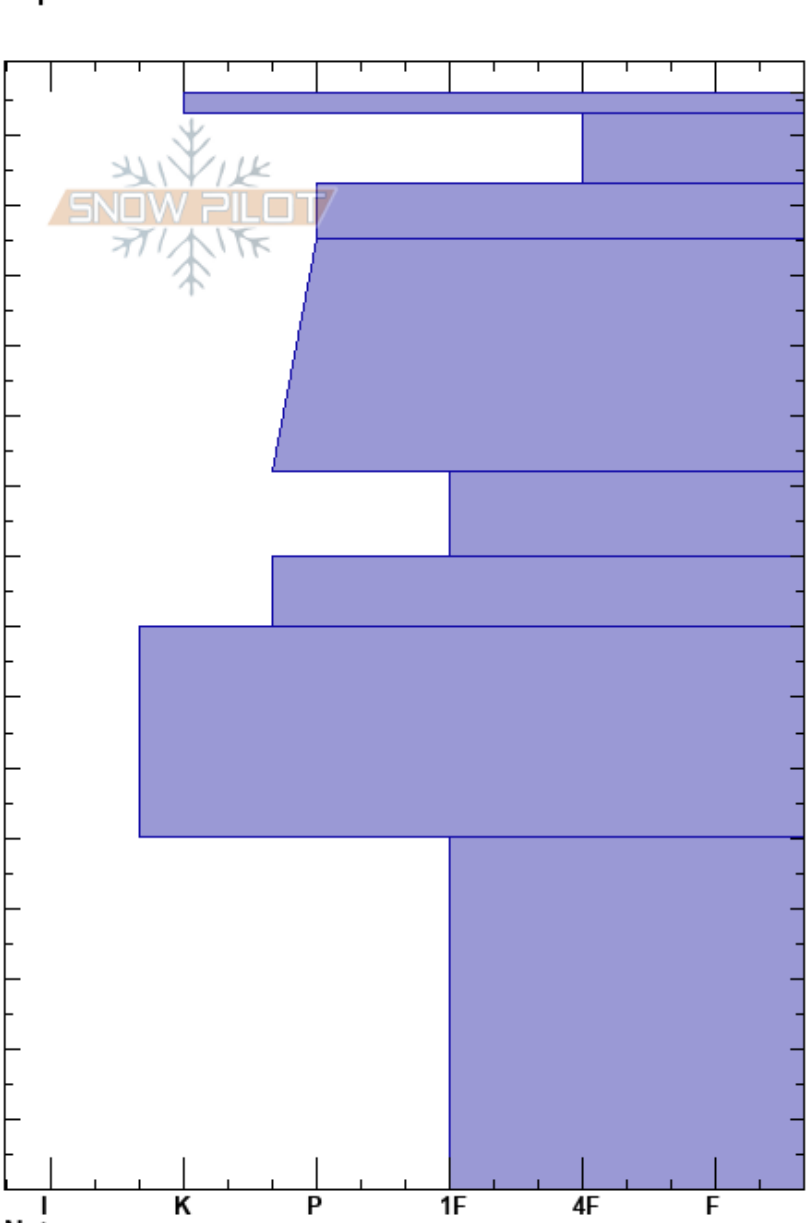

Entrada Valle Norte 2
 Bariloche Alrededores
 Argentina
 Elevación: 1800 m
 Exposición: E
 Específicas:

Baguales baguales
 02/09/2023 - 13:00
 Coordenada: -41.49298S, -71.30320W
 Ángulo de inclinación: 15°
 Carga del Viento: previamente

Estabilidad:
 Temp. del aire: -4°C
 Cielo: SCT
 Precipitación: NO
 Viento: W Brisa leve

HS: 156
 PF: 35
 PS: 5
 80-50cm: Extrapolated from probe
 50-0cm: Extrapolacion de sonda

Notas del capas:

Cristal	Cristal		ρ	Pruebas de estabilidad y notas de capa
	Tipo	Tam		
	•	0.3	D	
	•	0.3	D	
	•	0.3	D	CT11, RP @143cm ECTN11 @143cm
	•	0.3	D	
	⊖	0.5	D	
	•	0.5	D	
	⊙⊙		D	80-50cm: Extrapolated from probe
	○	1	D-M	50-0cm: Extrapolacion de sonda