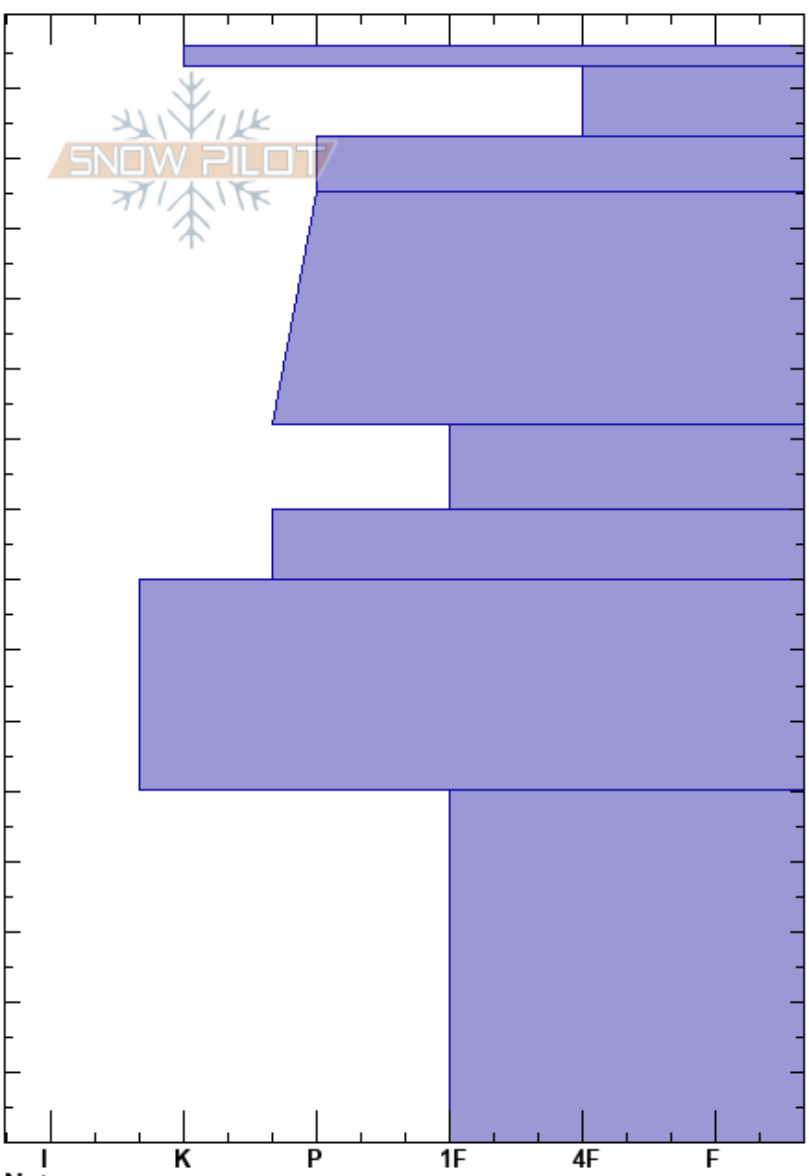

Entrada Valle Norte 2
 Bariloche Alrededores
 Argentina
 Elevación: 1800 m
 Exposición: E
 Específicas:

Baguales baguales
 02/09/2023 - 13:00
 Coordenada: -41.49298S, -71.30320W
 Ángulo de inclinación: 15°
 Carga del Viento: previamente

Estabilidad:
 Temp. del aire: -4°C
 Cielo: SCT
 Precipitación: NO
 Viento: W Brisa leve

HS: 156
 PF: 35
 PS: 5
 80-50cm: Extrapolated from probe
 50-0cm: Extrapolacion de sonda

Notas del capas:

Cristal	ρ		Pruebas de estabilidad y notas de capa
	Tipo	Tam	
•	0.3	D	
•	0.3	D	
•	0.3	D	CT11, RP @143cm ECTN11 @143cm
•	0.3	D	
⊖	0.5	D	
•	0.5	D	
⊙⊙		D	80-50cm: Extrapolated from probe
○	1	D-M	50-0cm: Extrapolacion de sonda