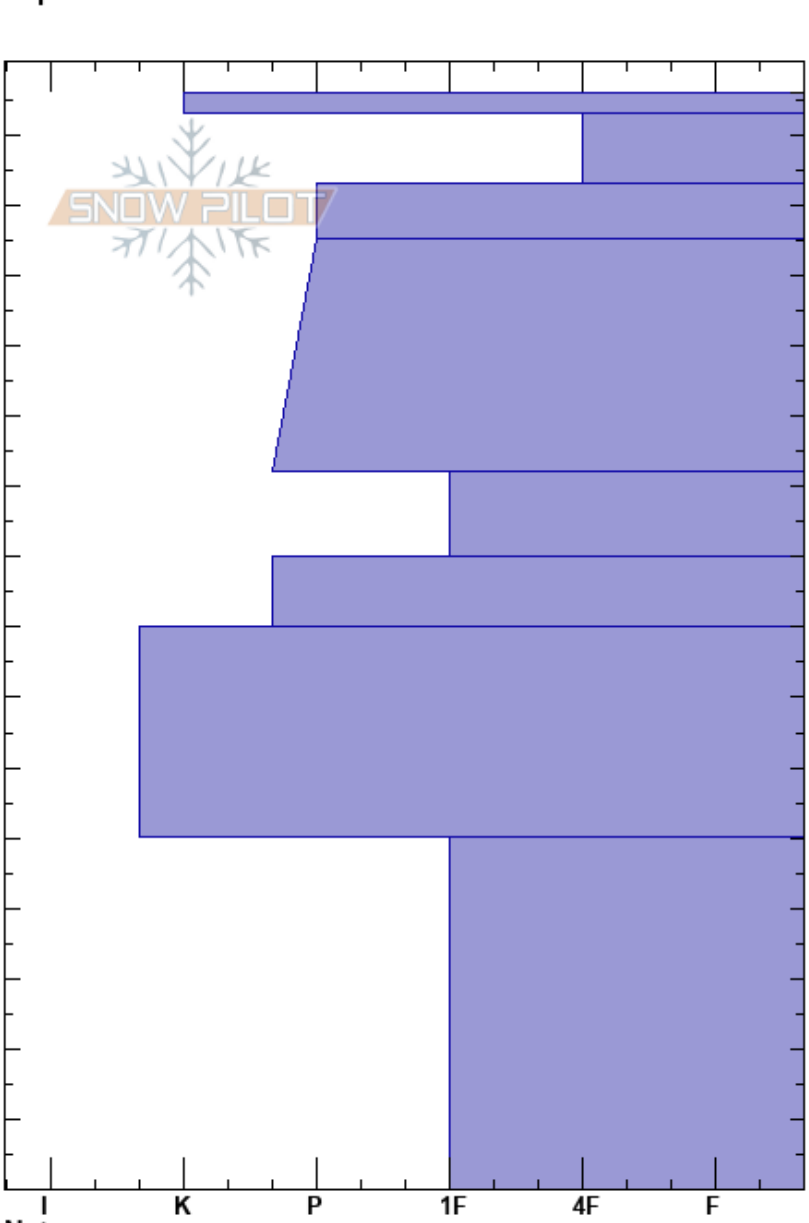

Entrada Valle Norte 2  
 Bariloche Alrededores  
 Argentina  
 Elevación: 1800 m  
 Exposición: E  
 Específicas:

Baguales baguales  
 02/09/2023 - 13:00  
 Coordinada: -41.49298S, -71.30320W  
 Ángulo de inclinación: 15°  
 Carga del Viento: previamente

Estabilidad:  
 Temp. del aire: -4°C  
 Cielo: SCT  
 Precipitación: NO  
 Viento: W Brisa leve

HS: 156  
 PF: 35  
 PS: 5  
 80-50cm: Extrapolated from probe  
 50-0cm: Extrapolacion de sonda

**Notas del capas:**

Cristal	Cristal		ρ	Pruebas de estabilidad y notas de capa
	Tipo	Tam		
	•	0.3	D	
	•	0.3	D	
	•	0.3	D	CT11, RP @143cm ECTN11 @143cm
	•	0.3	D	
	⊖	0.5	D	
	•	0.5	D	
	⊙		D	80-50cm: Extrapolated from probe
	○	1	D-M	50-0cm: Extrapolacion de sonda