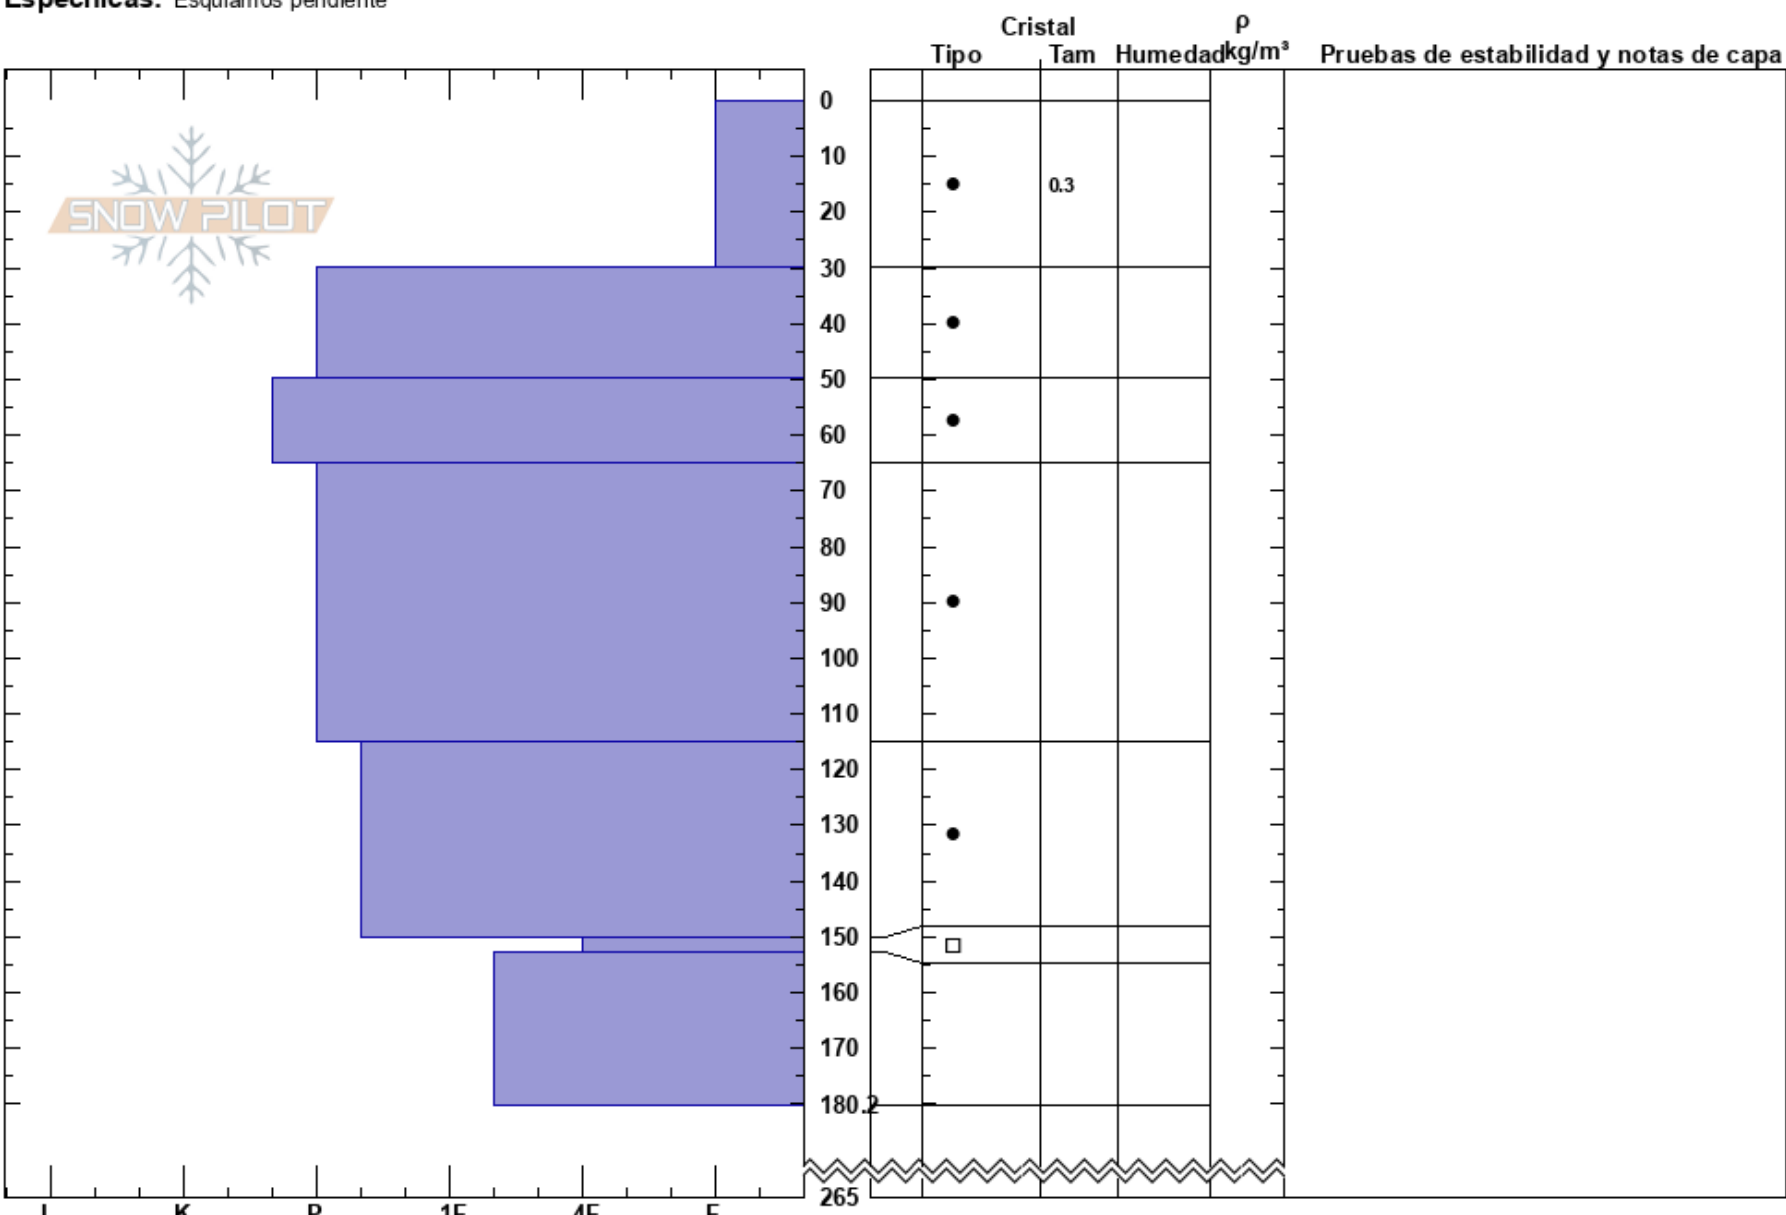

1 de septiembre
 El Azufre
 Argentina
 Elevación: 2850 m
 Exposición: SE
 Específicas: Esquiamos pendiente

javier barro
 01/09/2023 - 11:00
 Coordinada: -35.28504N, -70.46740W
 Ángulo de inclinación: 30°
 Carga del Viento: previamente

Estabilidad:
 Temp. del aire: -2°C
 Cielo: BKN
 Precipitación: NO
 Viento: NW Brisa leve

HS:265

PF: 20

PS: 10

Notas del capas:

Notas: