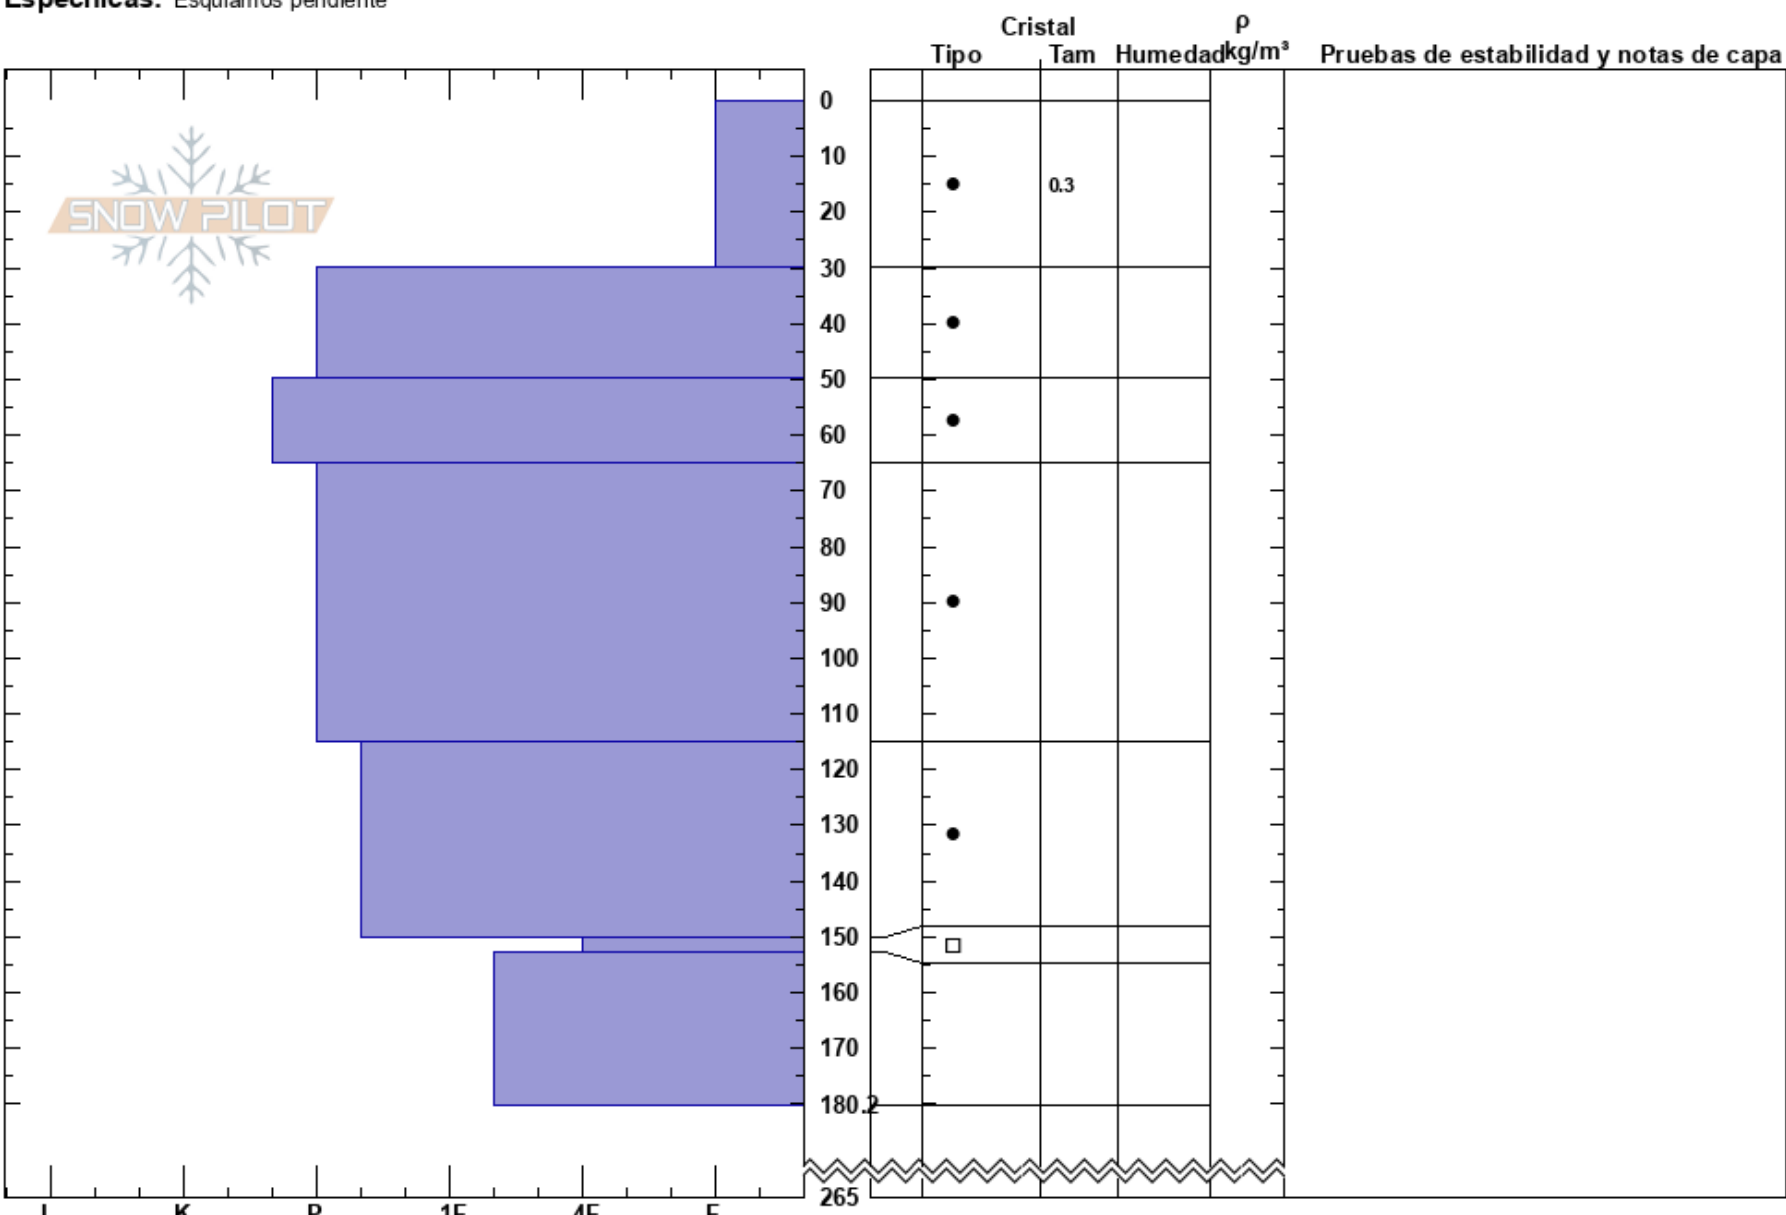

1 de septiembre  
 El Azufre  
 Argentina  
 Elevación: 2850 m  
 Exposición: SE  
 Específicas: Esquiamos pendiente

javier barro  
 01/09/2023 - 11:00  
 Coordinada: -35.28504N, -70.46740W  
 Ángulo de inclinación: 30°  
 Carga del Viento: previamente

Estabilidad:  
 Temp. del aire: -2°C  
 Cielo: BKN  
 Precipitación: NO  
 Viento: NW Brisa leve

HS:265

PF: 20

PS: 10

Notas del capas:

Notas: