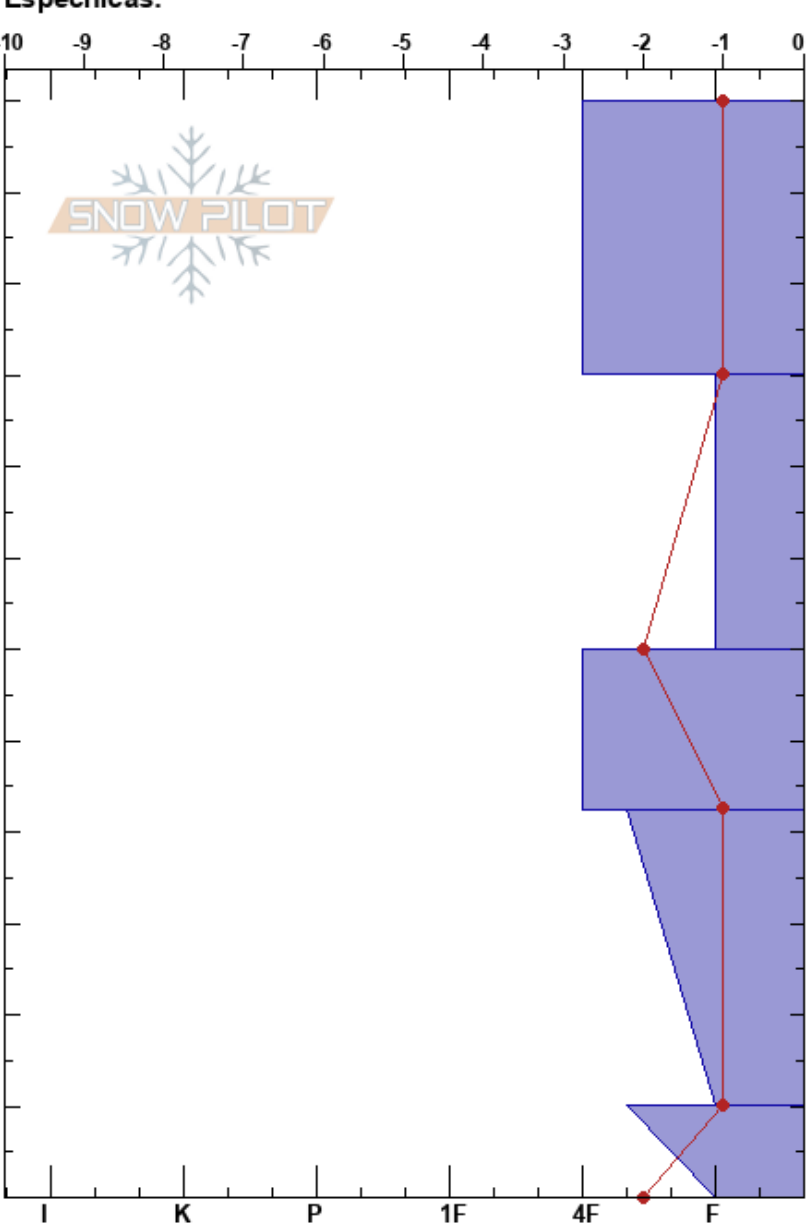

refugio vilcun
 Llaima
 Chile
 Elevación: 1600 m
 Exposición: SW
 Específicas:

nicolas rojas
 26/07/2023 - 14:00
 Coordinada: 19H 256758E 5712847M
 Ángulo de inclinación: 25°
 Carga del Viento: previamente

Estabilidad:
 Temp. del aire: 10°C
 Cielo: BKN
 Precipitación: RH
 Viento: NW Moderada

HS: 120
 PF: 40
 PS: 10

Notas del capas:

Cristal	ρ		Pruebas de estabilidad y notas de capa
	Tipo	Tam	
		0.1-0.3	W-V
		2-2.5	W-V
		0.5-1	W-V
		2-3	W-V
		2-3	W-V