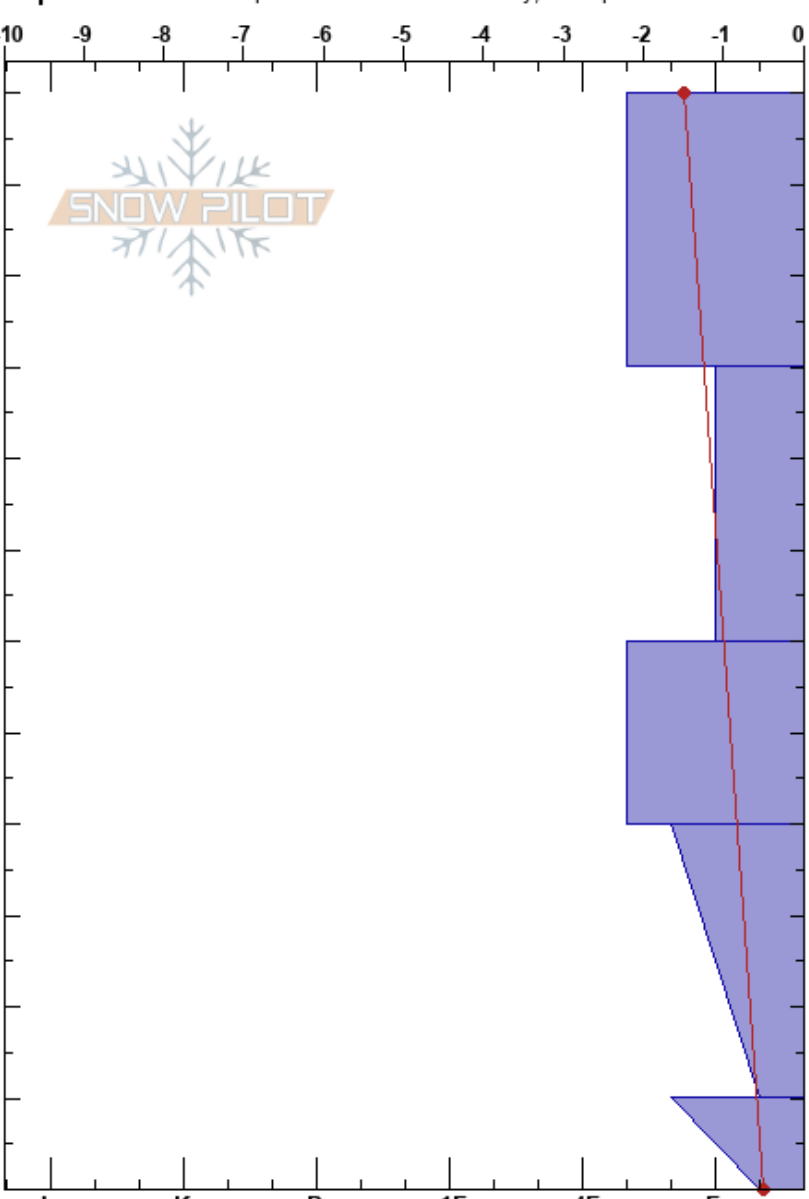

PF: 40

Chile

Coordinada: 19H 256722E 5712872N

Cielo: SCT

PS: 15

Elevación: 1600 m

Ángulo de inclinación: 25°

Precipitación: RS

Exposición: SW

Carga del Viento: si

Viento: NW Moderada

Específicas: Pit es representante de backcountry; Poor pit location

Cristal	ρ		Pruebas de estabilidad y notas de capa
	Tipo	Tam	
		2-5	M-W
		2-2.5	M-W
		0.5-1 (0.1)	
		2-3	M-W
		2-3	M-W