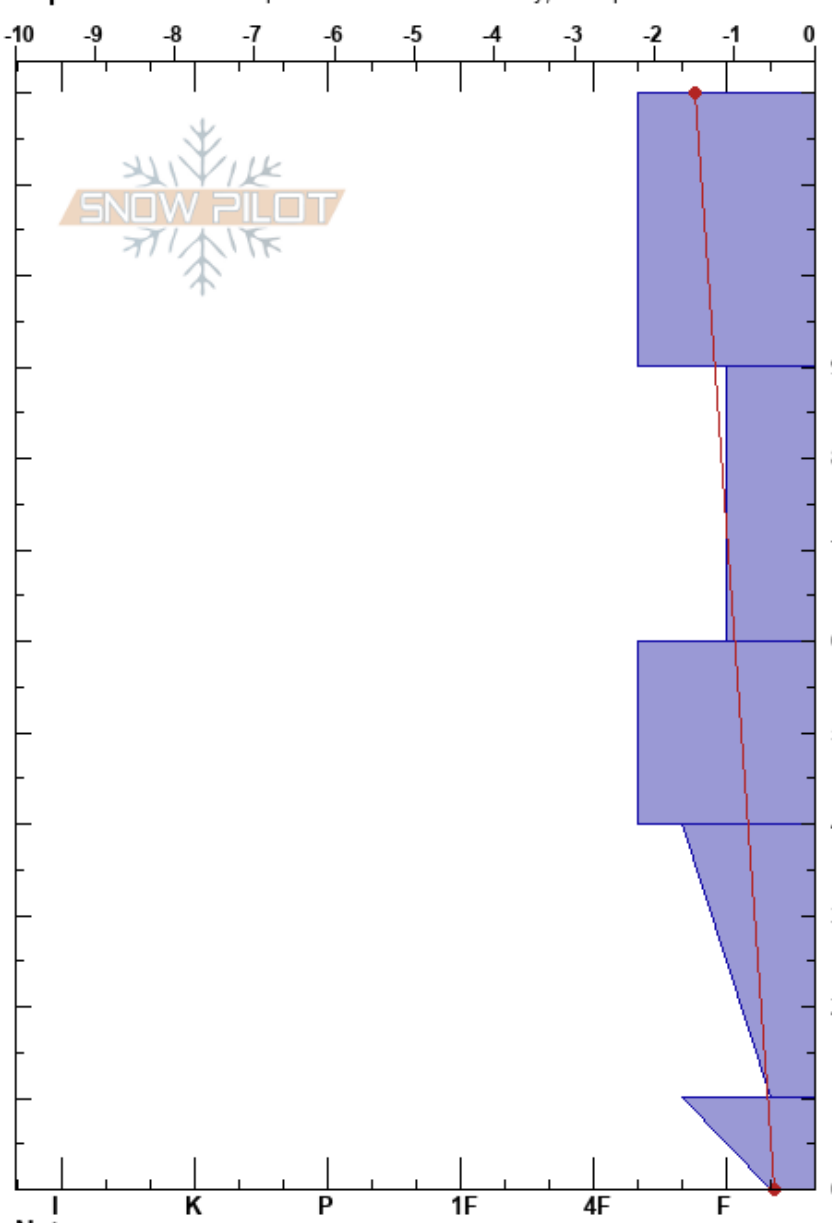

Volcán Llaima
 Llaima
 Chile
 Elevación: 1600 m
 Exposición: SW
 Específicas: Pit es representante de backcountry; Poor pit location

Joaquín Cisternas
 26/08/2023 - 12:00
 Coordinada: 19H 256722E 5712872N
 Ángulo de inclinación: 25°
 Carga del Viento: si

Estabilidad: Bien
 Temp. del aire: 10°C
 Cielo: SCT
 Precipitación: RS
 Viento: NW Moderada

HS: 120

PF: 40

PS: 15

Notas del capas:

Cristal	ρ		Pruebas de estabilidad y notas de capa
	Tipo	Tam	
		2-5	M-W
		2-2.5	M-W
		0.5-1 (0.1)	
		2-3	M-W
		2-3	M-W