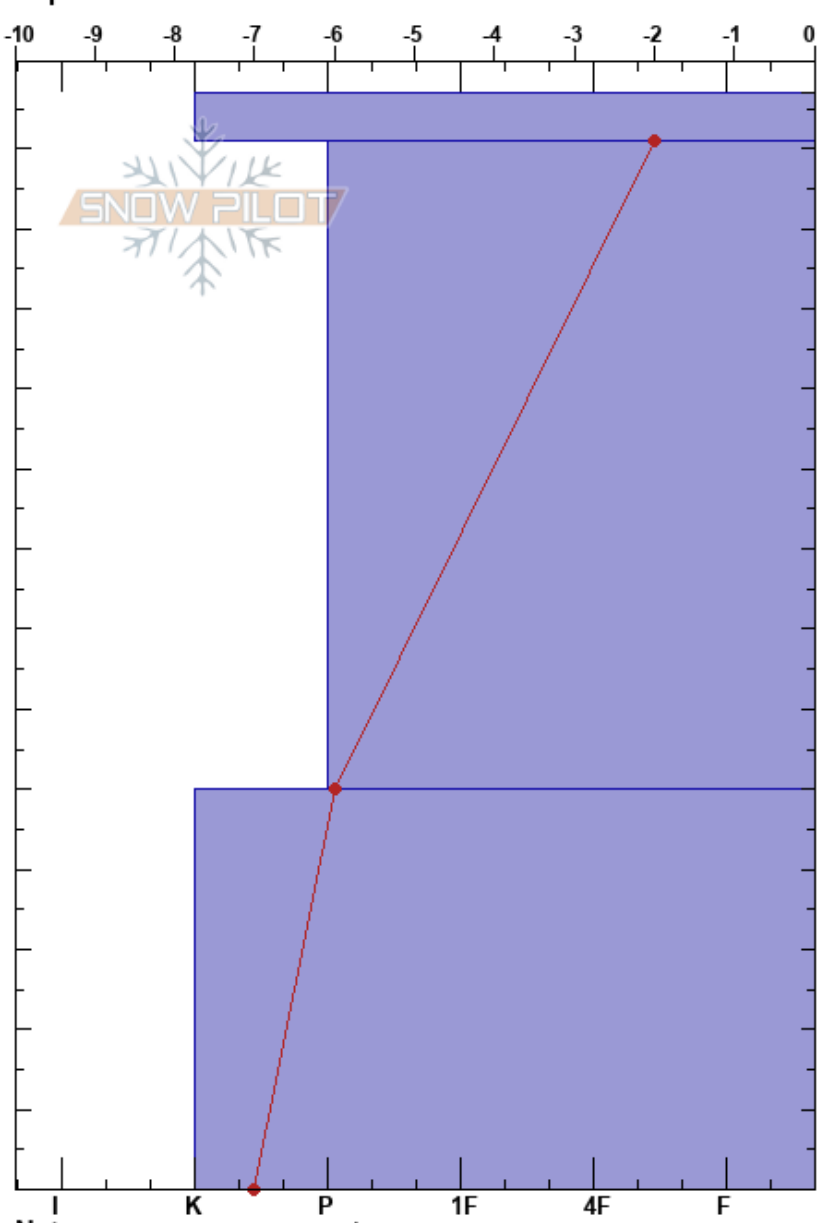

Loguera Pachon 2
 San Juan
 Argentina
 Elevación: 3585 m
 Exposición: E
 Específicas:

GMI Avalancha
 30/08/2023 - 11:00
 Coordinada: 31.76290S, 70.41980W
 Ángulo de inclinación: 18°
 Carga del Viento:

Estabilidad:
 Temp. del aire: 1°C
 Cielo: CLR
 Precipitación: NO
 Viento:
 HS: 137
 PF: 0
 137-131cm: Problematic layer

Tipo	Cristal		ρ kg/m³	Pruebas de estabilidad y notas de capa
	Tam	Humedad		
∅	0.5-1	W		
•	0.1-0.5	D		
• (∅)	0.5-1 (1)	M		

Notas: nieve volada. Acumulación por viento

ECTX