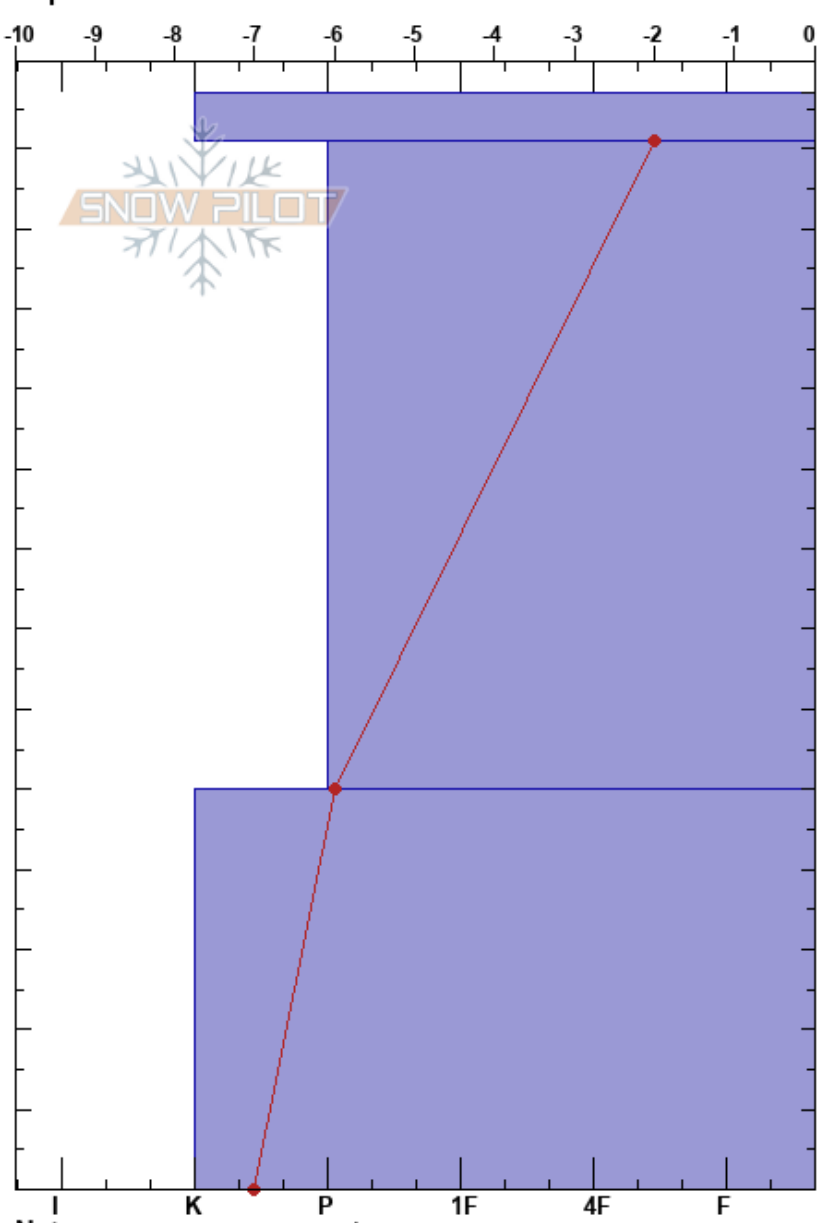

Loguera Pachon 2
 San Juan
 Argentina
 Elevación: 3585 m
 Exposición: E
 Específicas:

GMI Avalancha
 30/08/2023 - 11:00
 Coordenada: 31.76290S, 70.41980W
 Ángulo de inclinación: 18°
 Carga del Viento:

Estabilidad:
 Temp. del aire: 1°C
 Cielo: CLR
 Precipitación: NO
 Viento:
 HS: 137
 PF: 0
 137-131cm: Problematic layer

Tipo	Cristal		ρ kg/m ³	Pruebas de estabilidad y notas de capa
	Tam	Humedad		
• (ϕ)	0.5-1	W		
•	0.1-0.5	D		
• (ϕ)	0.5-1 (1)	M		

ECTX

Notas: nieve volada. Acumulación por viento