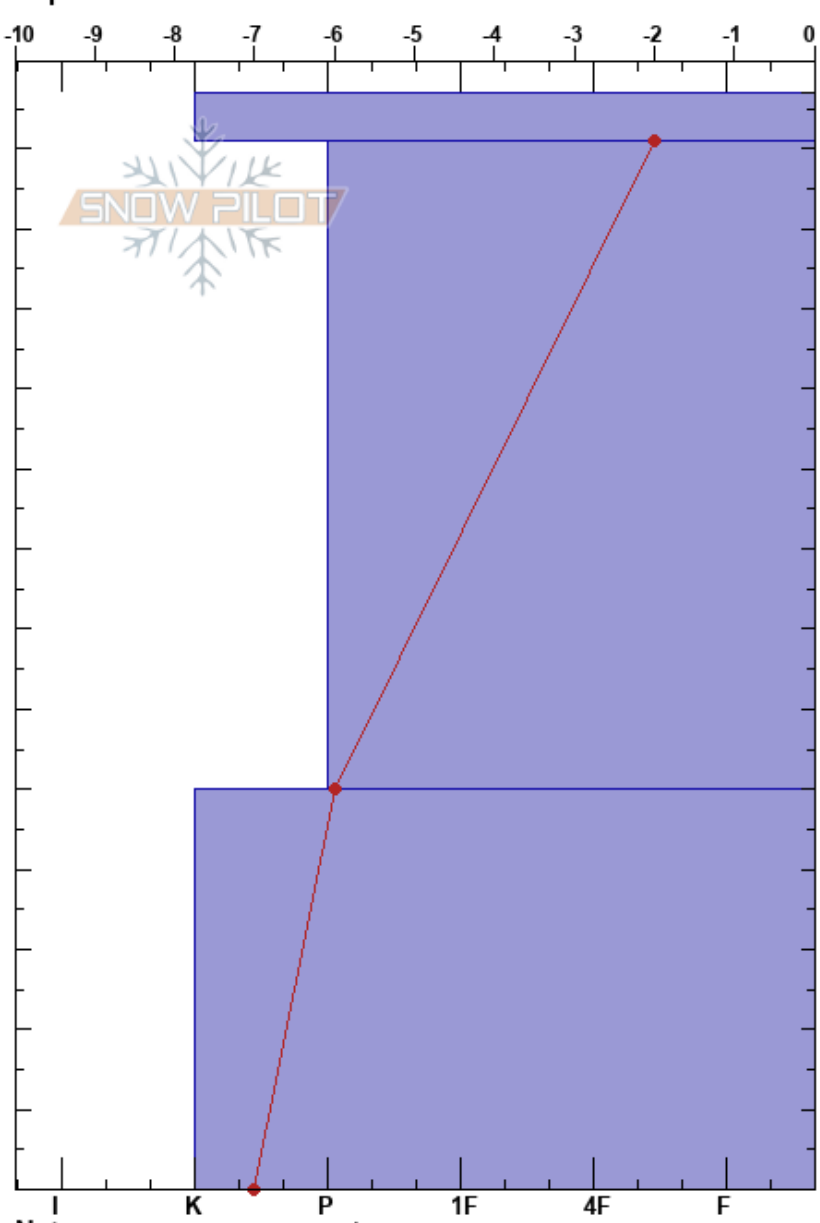

Loguera Pachon 2
 San Juan
 Argentina
 Elevación: 3585 m
 Exposición: E
 Específicas:

GMI Avalancha
 30/08/2023 - 11:00
 Coordenada: 31.76290S, 70.41980W
 Ángulo de inclinación: 18°
 Carga del Viento:

Estabilidad:
 Temp. del aire: 1°C
 Cielo: CLR
 Precipitación: NO
 Viento:
 HS: 137
 PF: 0
 137-131cm: Problematic layer

Tipo	Cristal		ρ kg/m ³	Pruebas de estabilidad y notas de capa
	Tam	Humedad		
• (ϕ)	0.5-1	W		
•	0.1-0.5	D		
• (ϕ)	0.5-1 (1)	M		

Notas: nieve volada. Acumulación por viento

ECTX