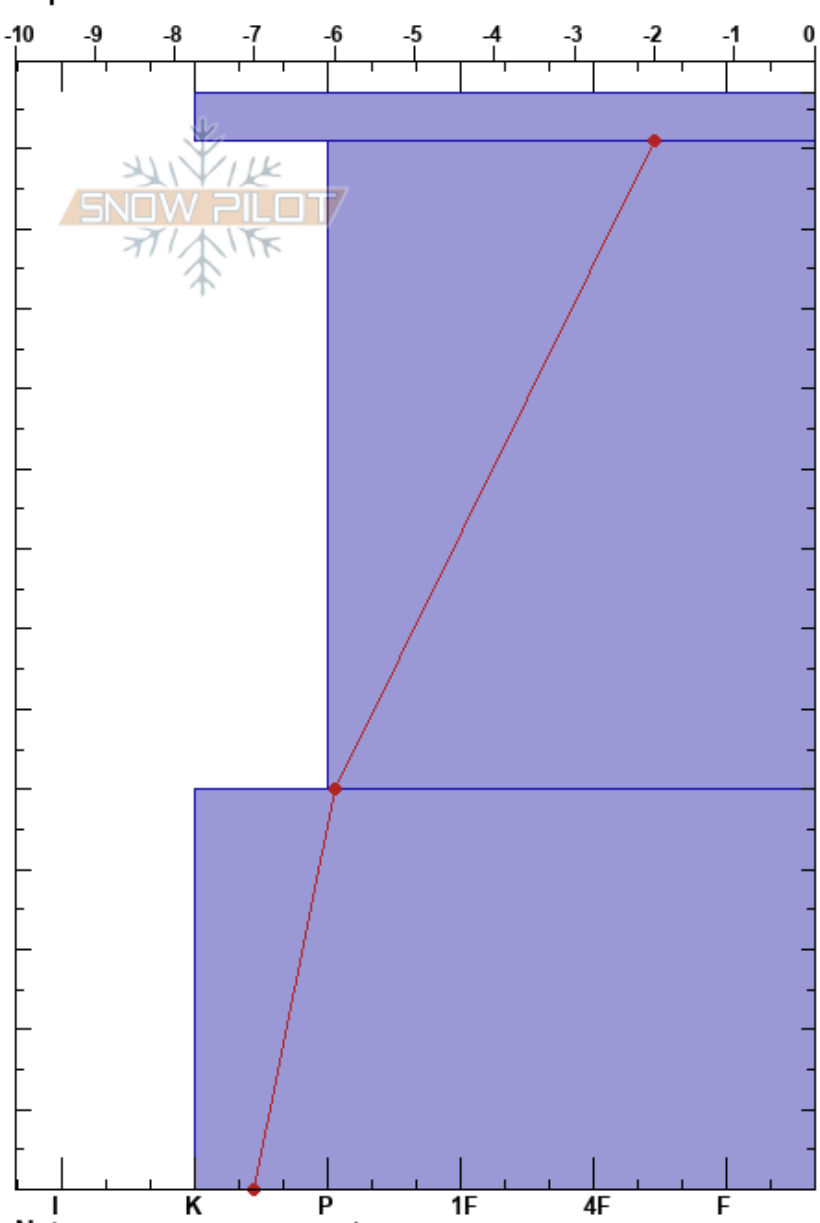

Loguera Pachon 2
 San Juan
 Argentina
 Elevación: 3585 m
 Exposición: E
 Específicas:

GMI Avalancha
 30/08/2023 - 11:00
 Coordinada: 31.76290S, 70.41980W
 Ángulo de inclinación: 18°
 Carga del Viento:

Estabilidad:
 Temp. del aire: 1°C
 Cielo: CLR
 Precipitación: NO
 Viento:

HS: 137
 PF: 0
 137-131cm: Problematic layer

Tipo	Cristal		ρ kg/m ³	Pruebas de estabilidad y notas de capa
	Tam	Humedad		
• (ϕ)	0.5-1	W		
•	0.1-0.5	D		
• (ϕ)	0.5-1 (1)	M		

Notas: nieve volada. Acumulación por viento