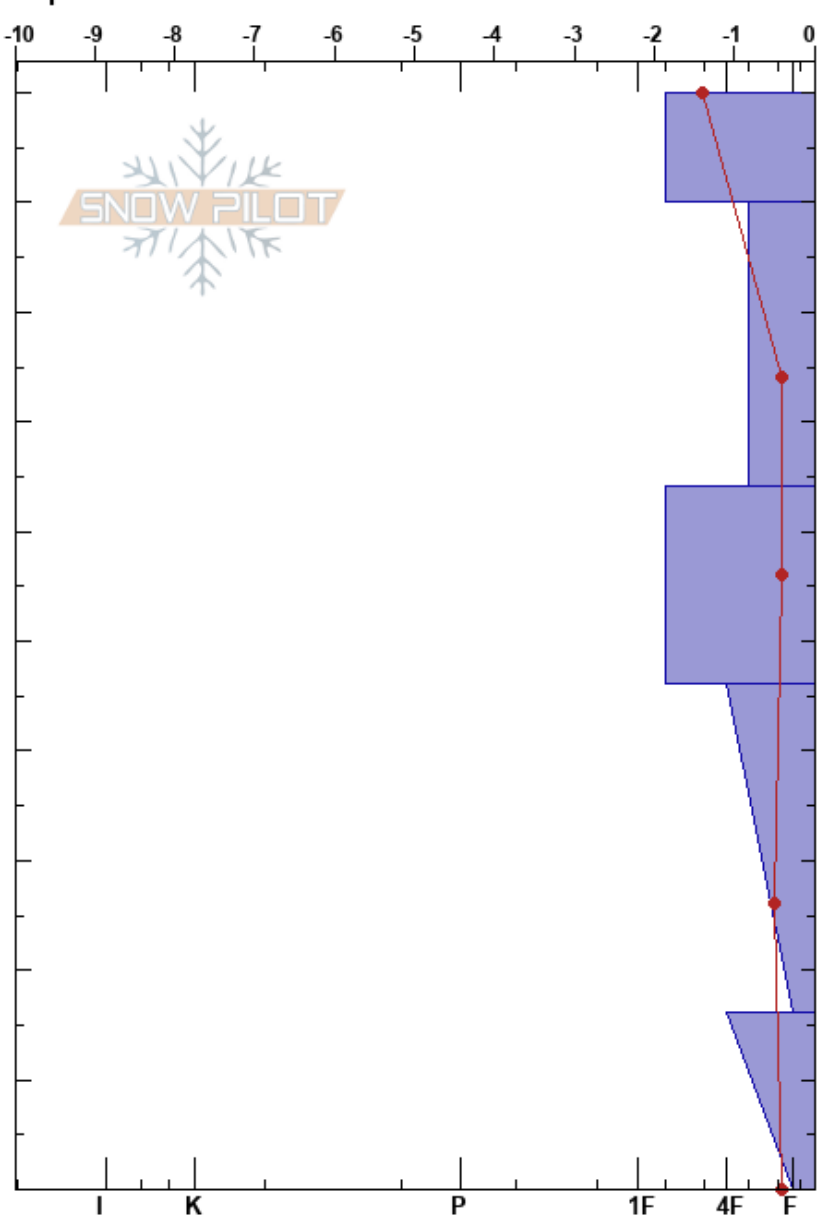

Nevados de Vilcun  
 Llaima  
 Chile  
 Elevación: 1600 m  
 Exposición: S  
 Específicas:

franco garcia  
 26/07/2023 - 12:00  
 Coordenada: 19H 256761W 5712878  
 Ángulo de inclinación: 30°  
 Carga del Viento: previamente

Estabilidad:  
 Temp. del aire:  
 Cielo: BKN  
 Precipitación: NO  
 Viento: NW Brisa leve

HS: 100  
 PF: 20  
 PS: 0  
 100-90cm: Problematic layer  
 46-16cm: lente de hielo de 2 cm

Notas del capas:

Cristal	ρ		Pruebas de estabilidad y notas de capa
	Tipo	Tam	
ϕ			
● (ϕ)	2-2(3)	M-W	
● (ϕ)	2-3	M-W	
.	0.5-1	M	
● (■)	2-3	W	46-16cm: lente de hielo de 2 cm
●	2-3	M	

Notas: Cara sur de acumulacion de nieve por viento. Pequeña cornisa formada arriba del perfil. Mucha lluvia en los dias anteriores.