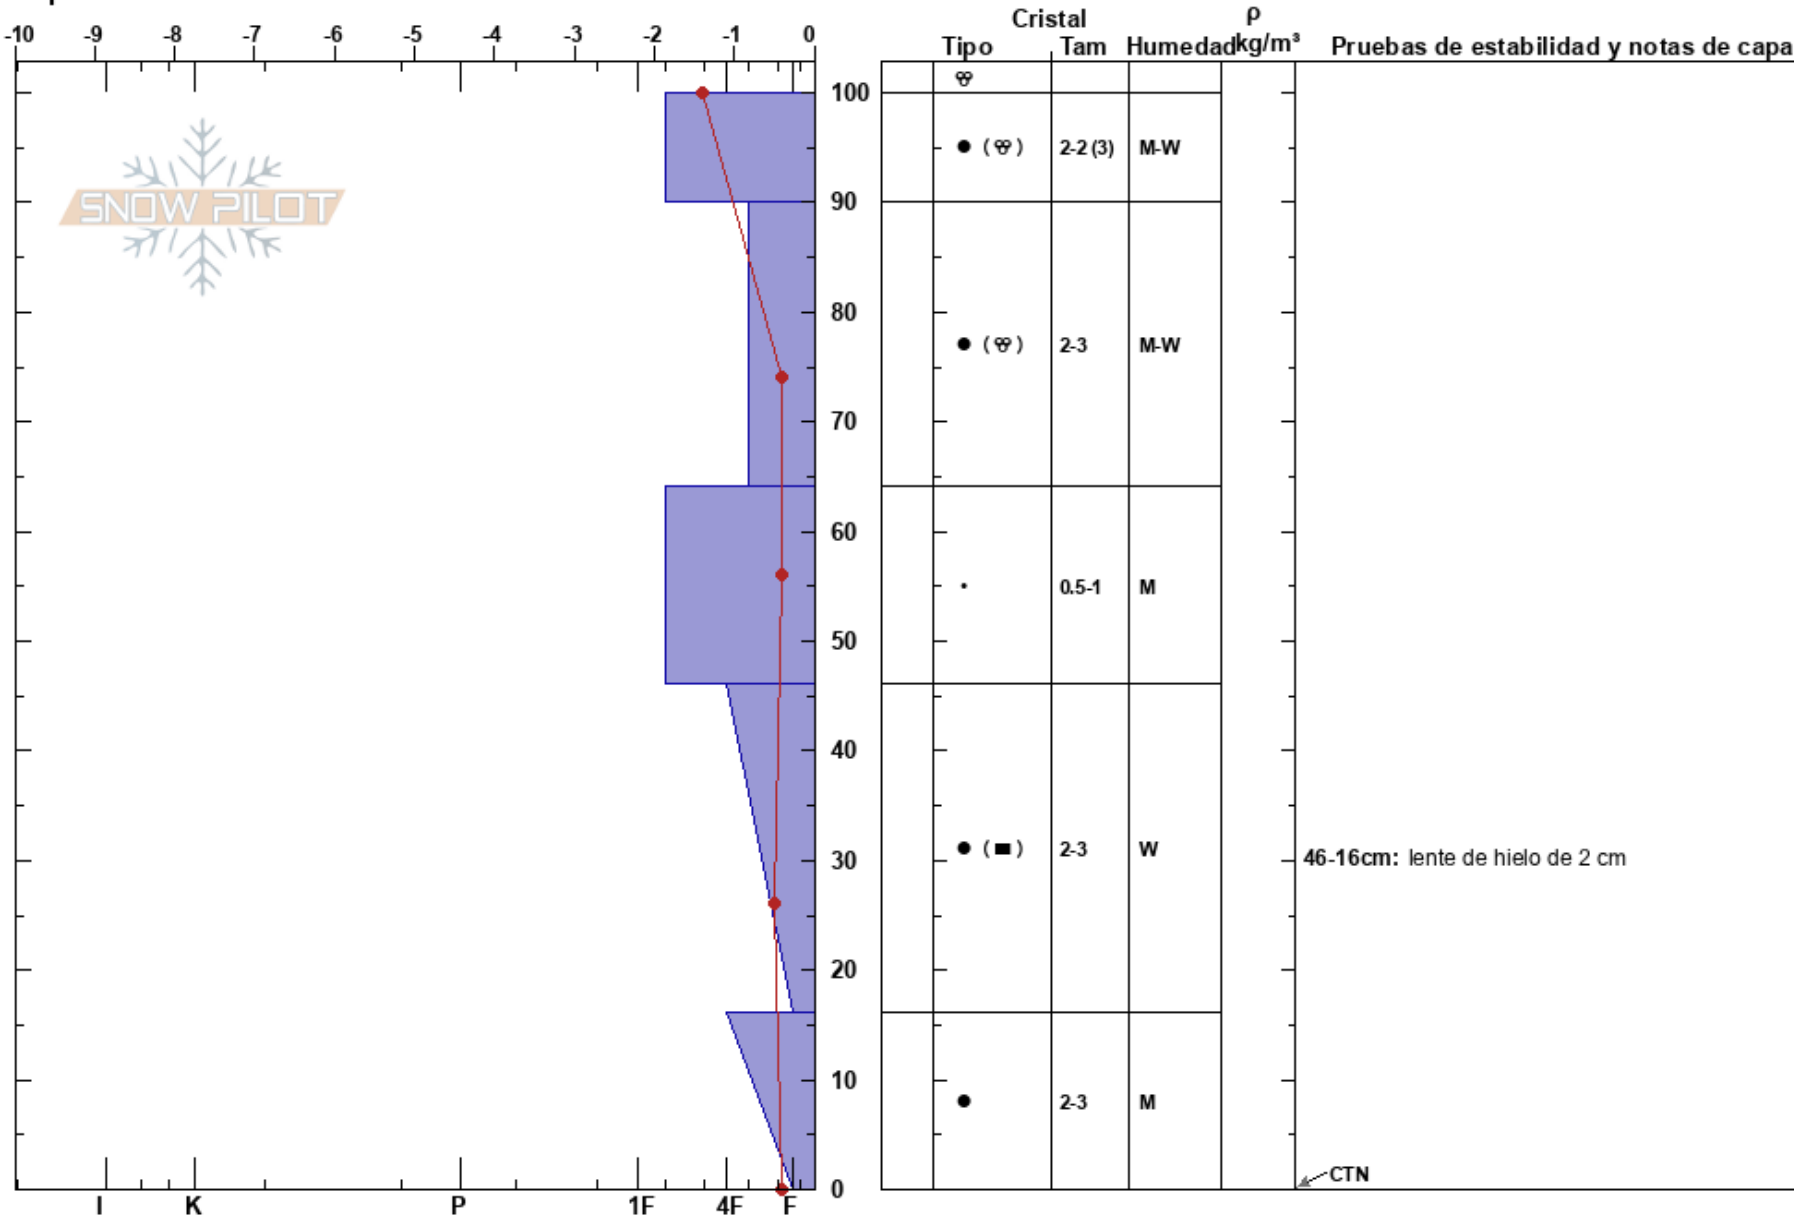

Nevados de Vilcun  
 Llaima  
 Chile  
 Elevación: 1600 m  
 Exposición: S  
 Específicas:

franco garcia  
 26/07/2023 - 12:00  
 Coordenada: 19H 256761W 5712878  
 Ángulo de inclinación: 30°  
 Carga del Viento: previamente

Estabilidad:  
 Temp. del aire:  
 Cielo: BKN  
 Precipitación: NO  
 Viento: NW Brisa leve

HS: 100  
 PF: 20  
 PS: 0  
 100-90cm: Problematic layer  
 46-16cm: lente de hielo de 2 cm

Notas del capas:

Notas: Cara sur de acumulacion de nieve por viento. Pequeña cornisa formada arriba del perfil. Mucha lluvia en los dias anteriores.