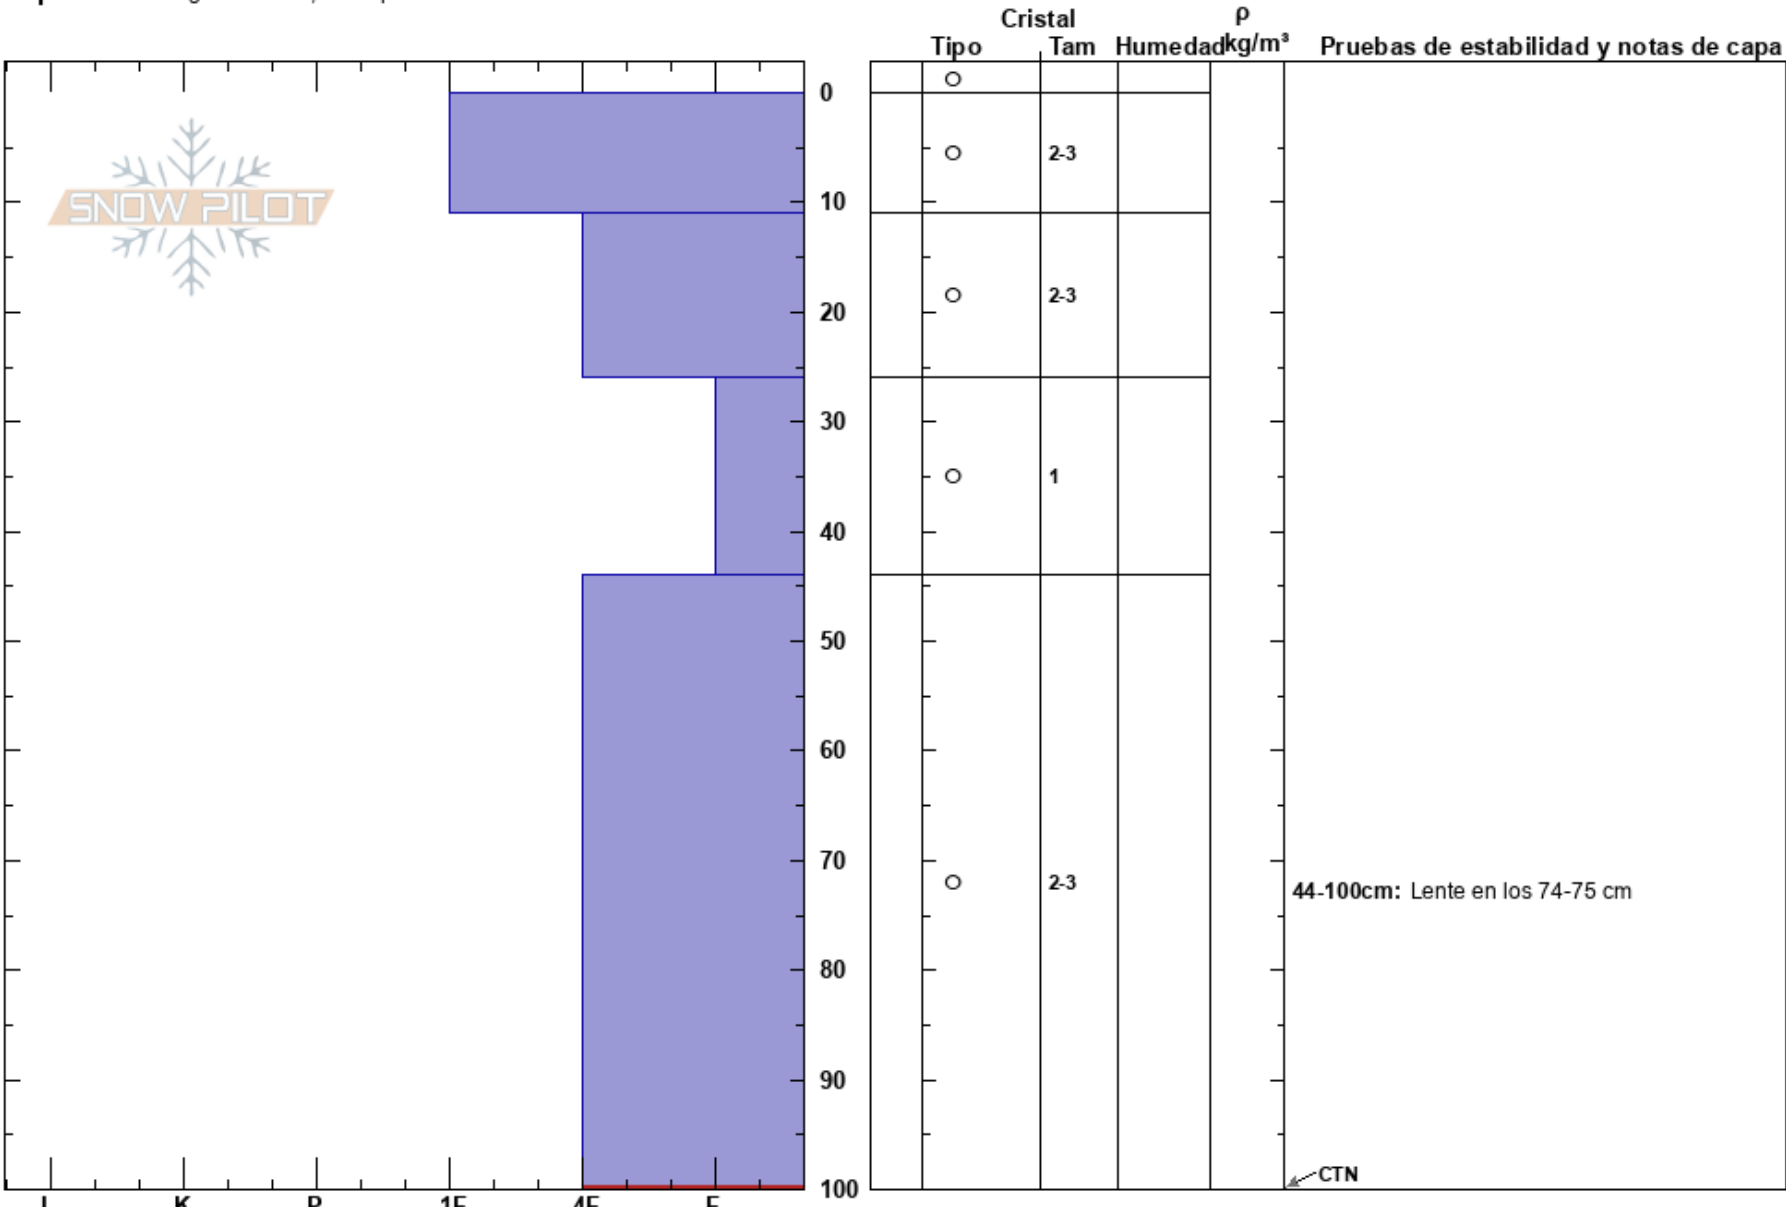

Llaima Vilcún
 Llaima
 Chile
 Elevación: 1592 m
 Exposición: S
 Específicas: Agrietamiento; Poor pit location

Joaquín Díaz Alarcón
 27/07/2023 - 12:00
 Coordenada: 19H 256758E 3712879S
 Ángulo de inclinación: 30°
 Carga del Viento: previamente

Estabilidad:
 Temp. del aire: 1°C
 Cielo: BKN
 Precipitación: NO
 Viento: NE Brisa leve

HS: 100
 PF: 0 44-100cm: Lente en los 74-75 cm
 PS: 0 44-100cm: Problematic layer

Notas del capas:
 Pruebas de estabilidad y notas de capa