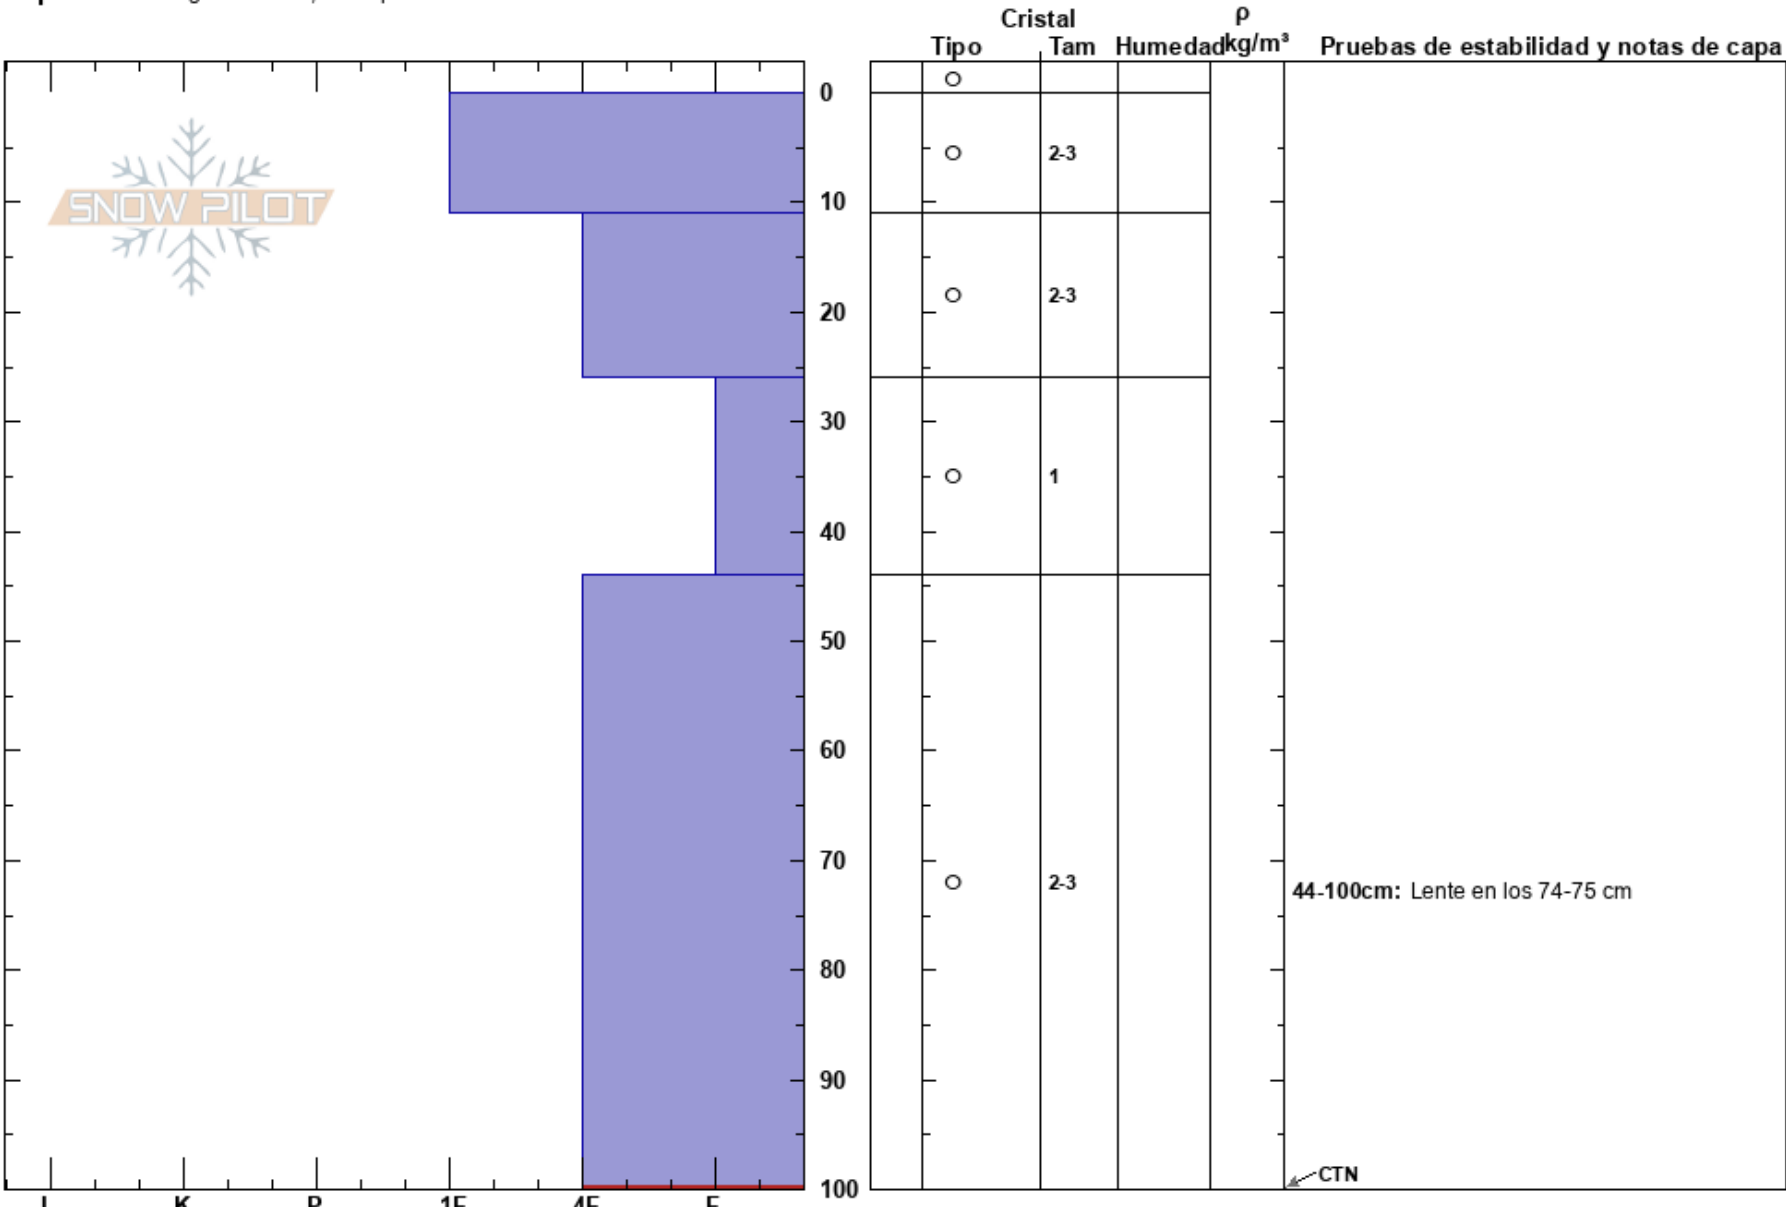

Llaima Vilcún
 Llaima
 Chile
 Elevación: 1592 m
 Exposición: S
 Específicas: Agrietamiento; Poor pit location

Joaquín Díaz Alarcón
 27/07/2023 - 12:00
 Coordenada: 19H 256758E 3712879S
 Ángulo de inclinación: 30°
 Carga del Viento: previamente

Estabilidad:
 Temp. del aire: 1°C
 Cielo: BKN
 Precipitación: NO
 Viento: NE Brisa leve

HS: 100
 PF: 0 44-100cm: Lente en los 74-75 cm
 PS: 0 44-100cm: Problematic layer

Notas del capas:

Notas: