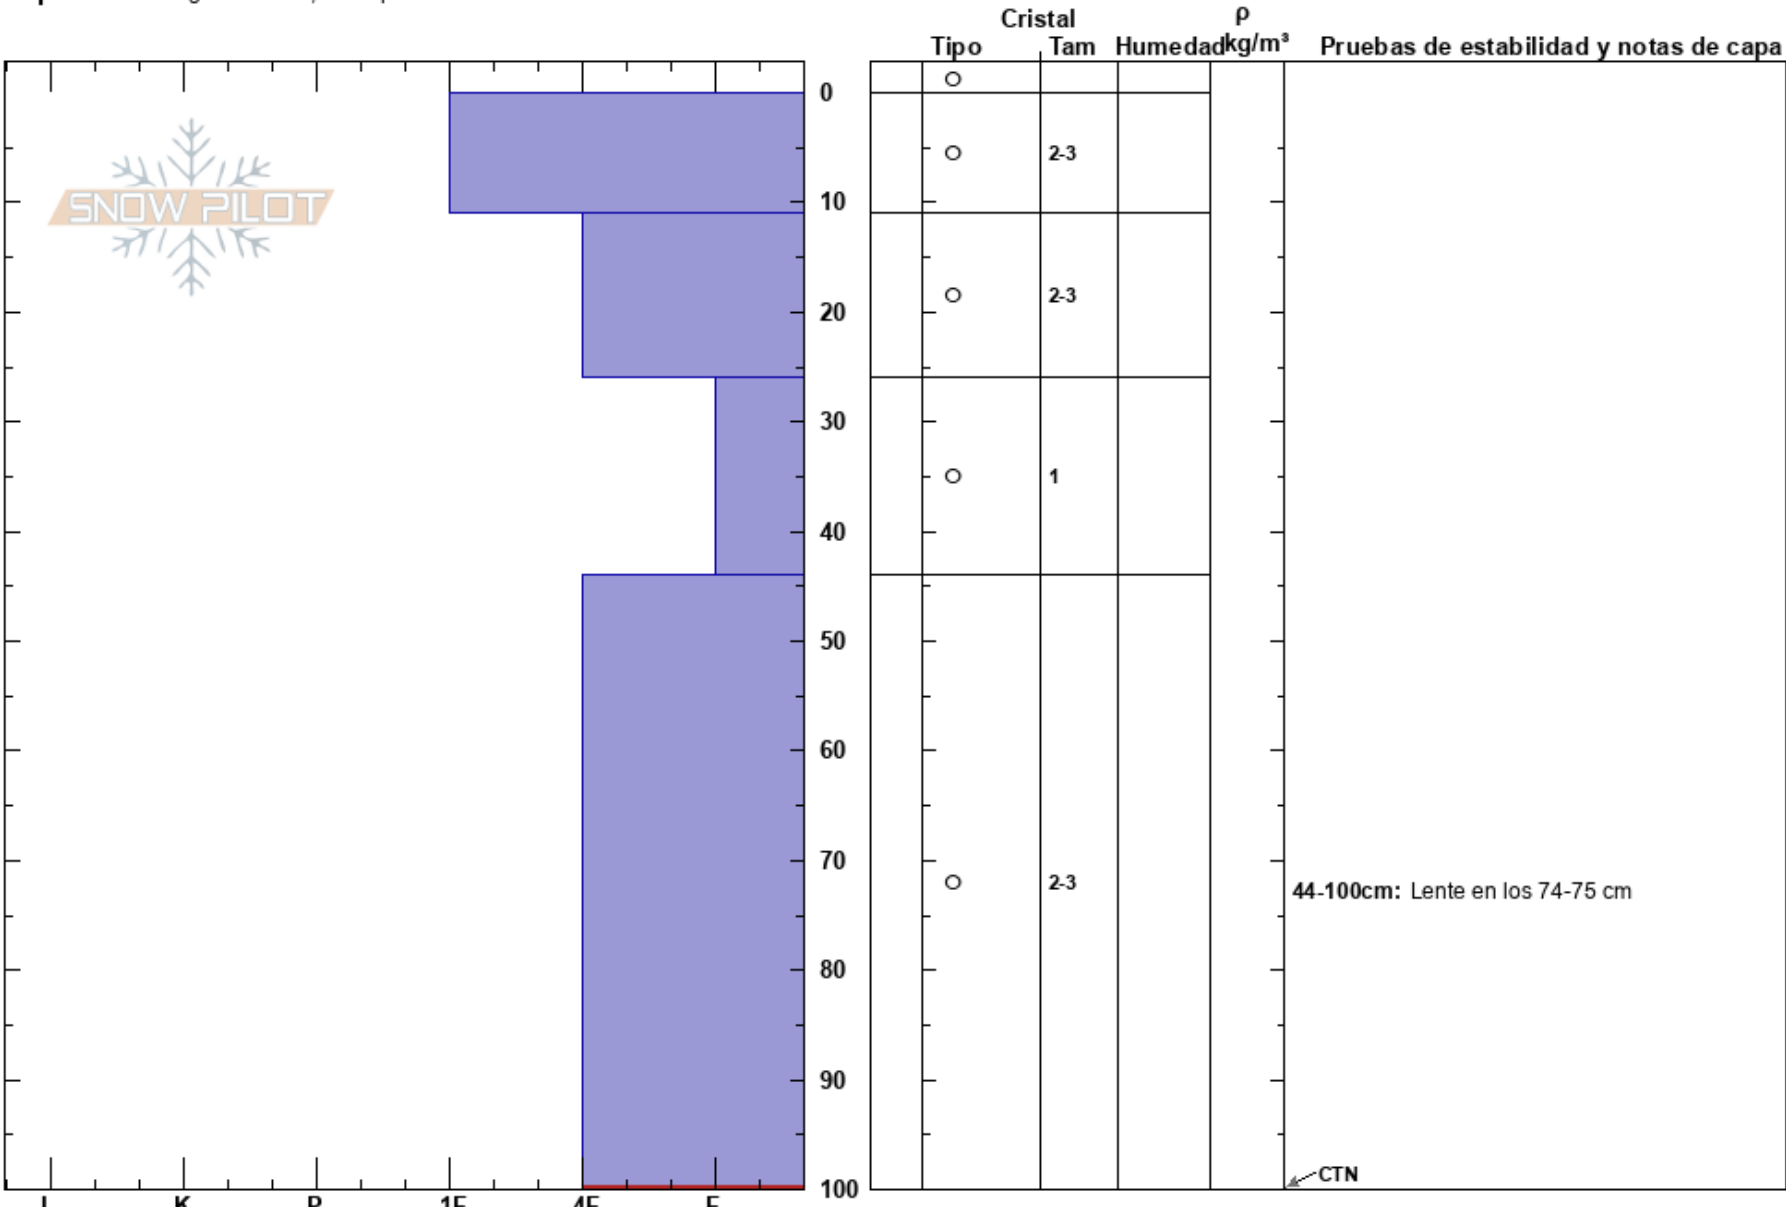

Llaima Vilcún
 Llaima
 Chile
 Elevación: 1592 m
 Exposición: S
 Específicas: Agrietamiento; Poor pit location

Joaquín Díaz Alarcón
 27/07/2023 - 12:00
 Coordinada: 19H 256758E 3712879S
 Ángulo de inclinación: 30°
 Carga del Viento: previamente

Estabilidad:
 Temp. del aire: 1°C
 Cielo: BKN
 Precipitación: NO
 Viento: NE Brisa leve

HS: 100
 PF: 0 44-100cm: Lente en los 74-75 cm
 PS: 0 44-100cm: Problematic layer

Notas del capas:
 Pruebas de estabilidad y notas de capa