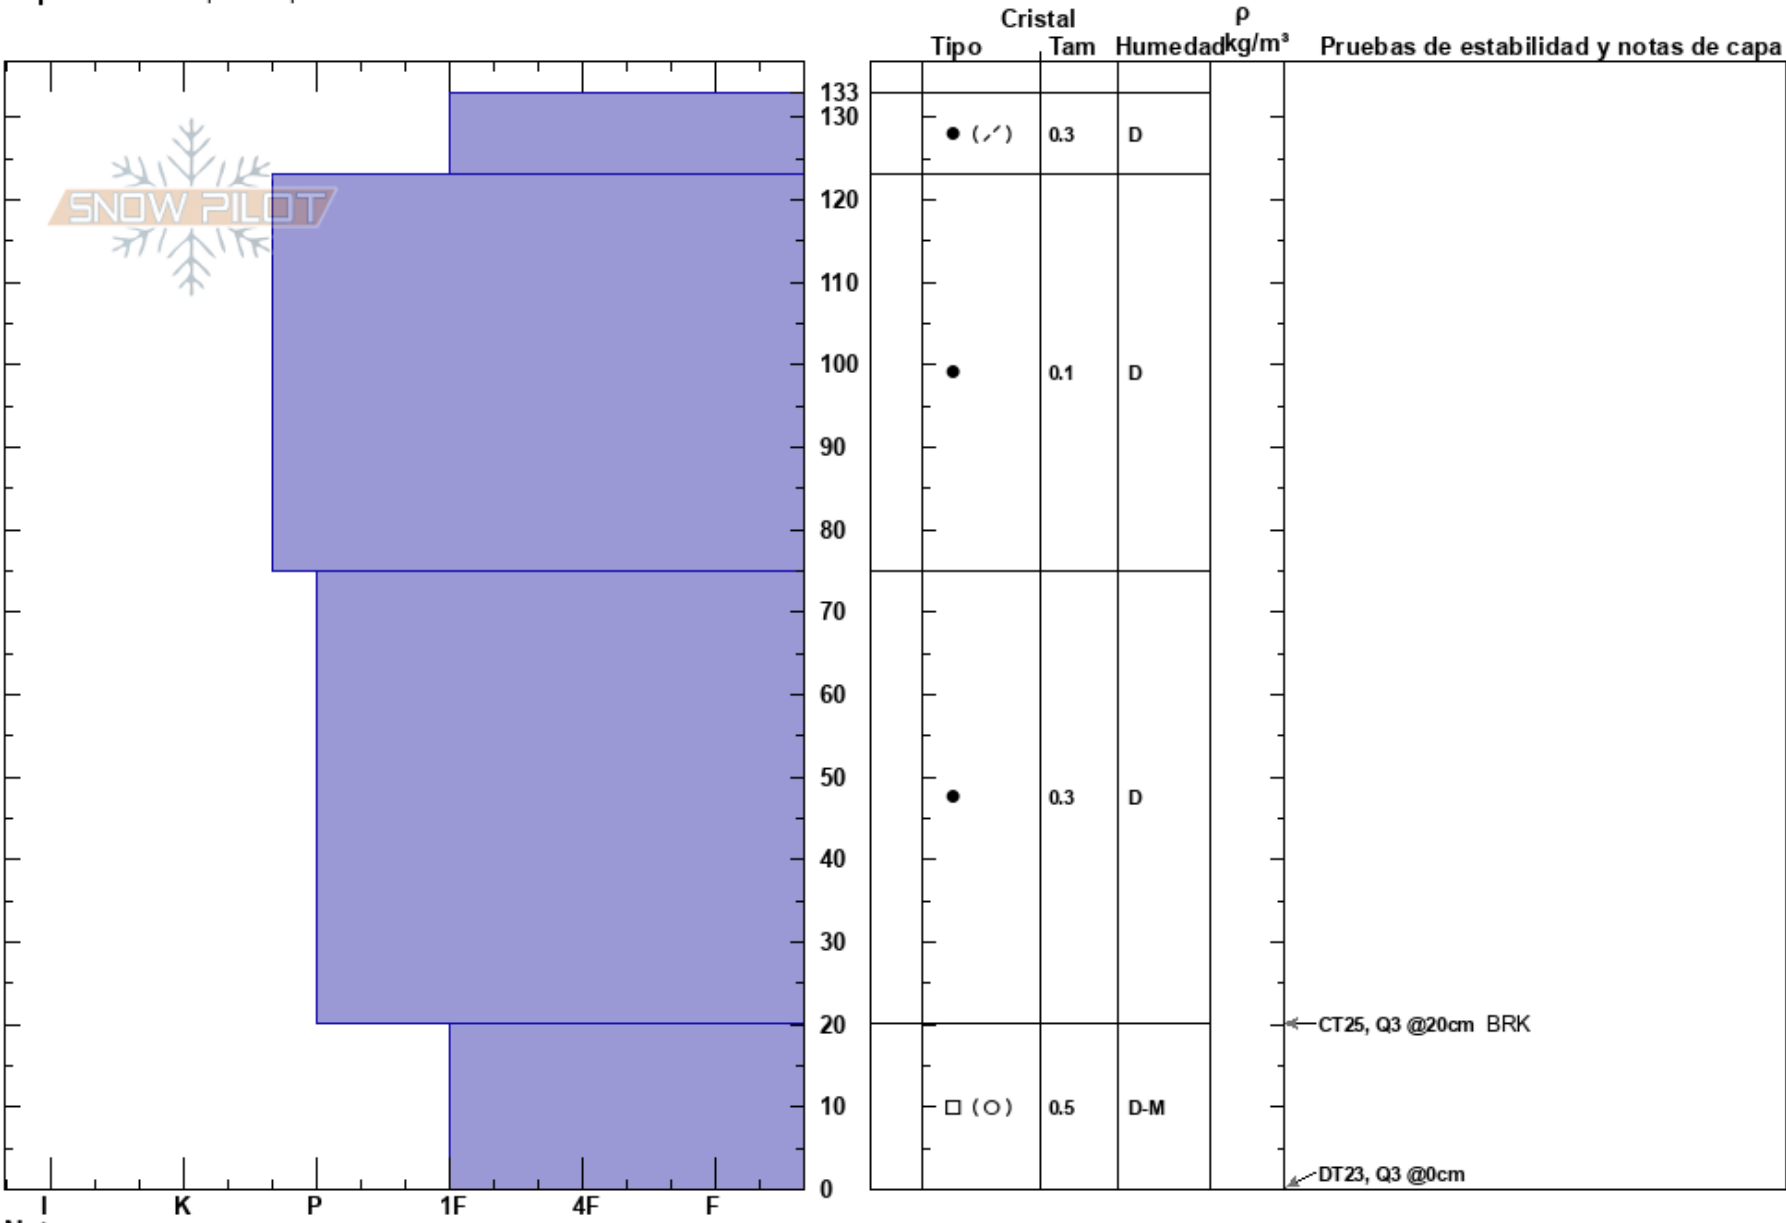

Variante mercurio  
 Las Lenas  
 Argentina  
 Elevación: 3145 m  
 Exposición: S  
 Específicas: Esquiamos pendiente

Jose Dours  
 29/08/2023 - 13:00  
 Coordinada:  
 Ángulo de inclinación: 25°  
 Carga del Viento: si

Estabilidad:  
 Temp. del aire:  
 Cielo: CLR  
 Precipitación: NO  
 Viento: NW Moderada

HS: 133 Notas del capas:

Notas: