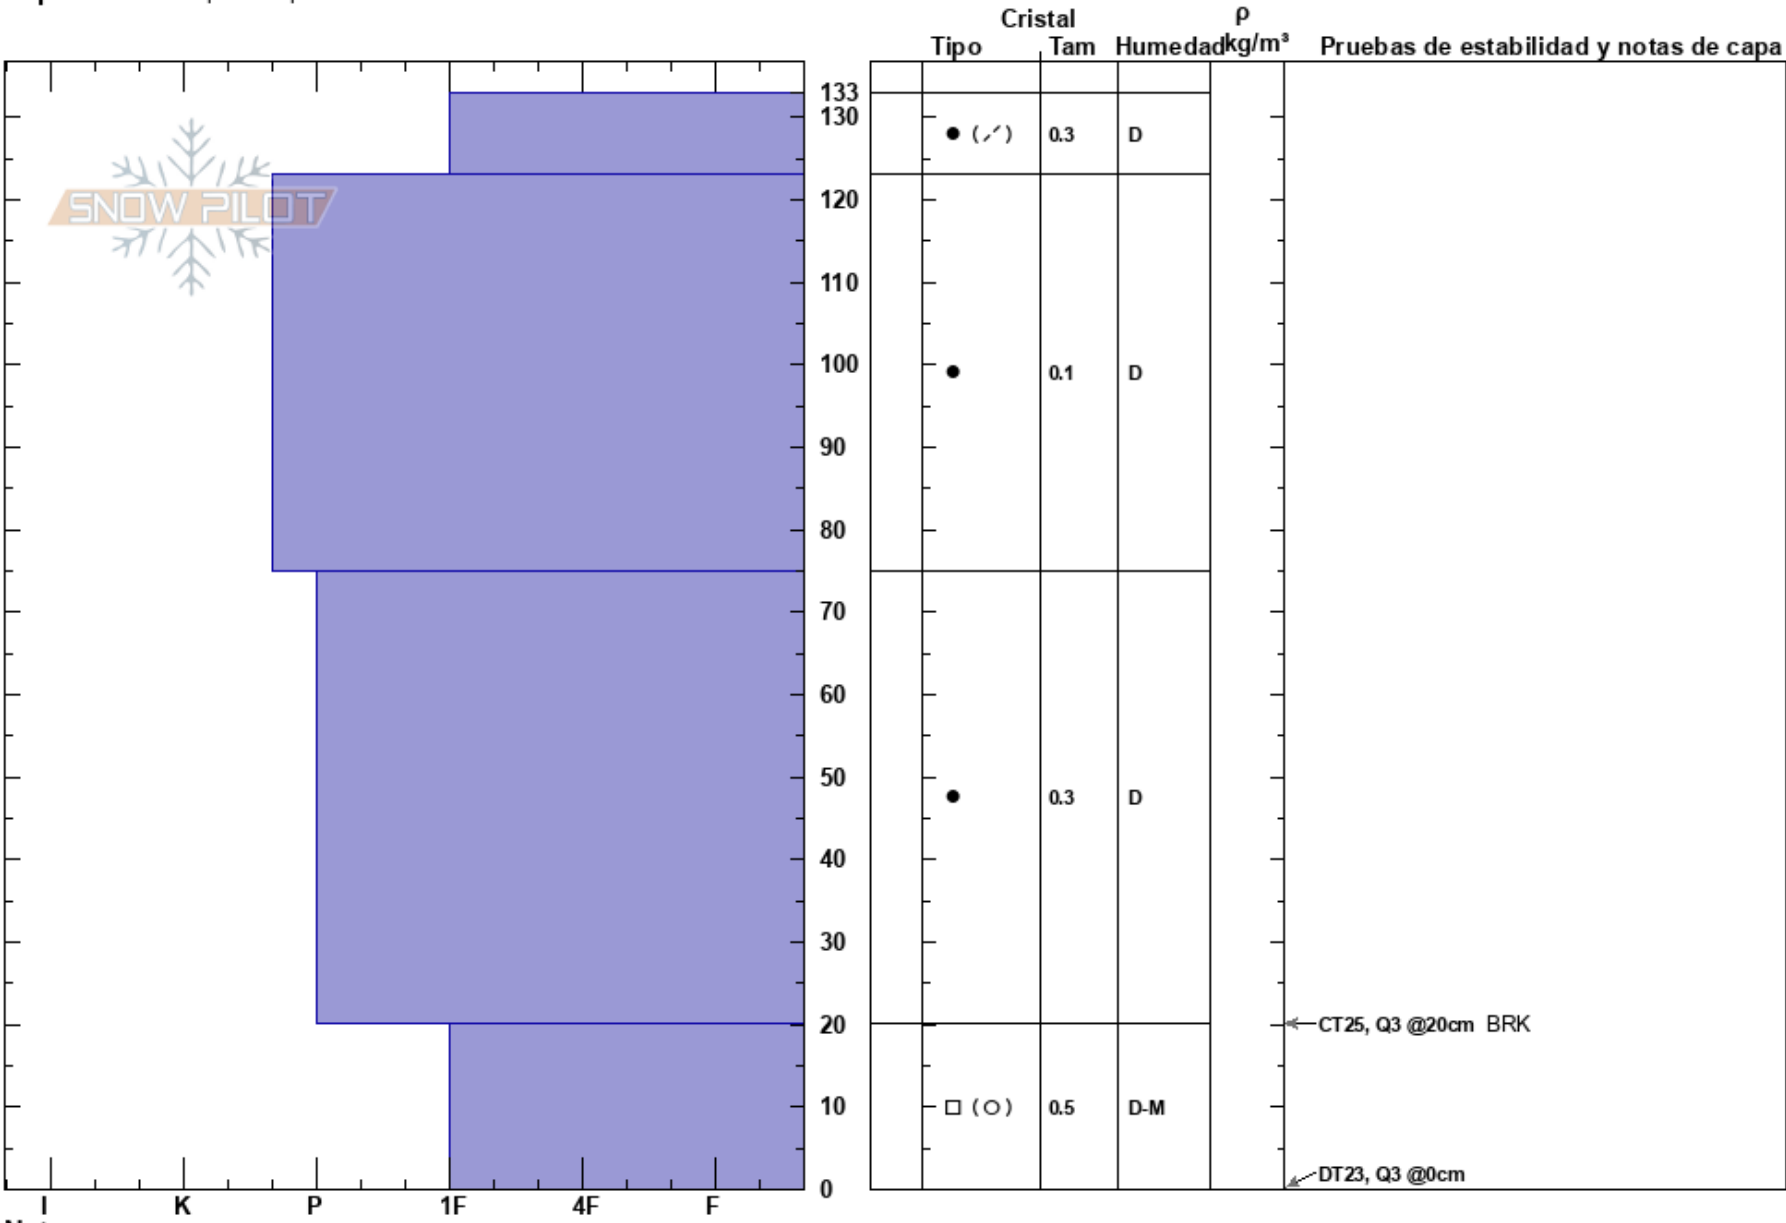

Variante mercurio
 Las Lenas
 Argentina
 Elevación: 3145 m
 Exposición: S
 Específicas: Esquiamos pendiente

Jose Dours
 29/08/2023 - 13:00
 Coordinada:
 Ángulo de inclinación: 25°
 Carga del Viento: si

Estabilidad:
 Temp. del aire:
 Cielo: CLR
 Precipitación: NO
 Viento: NW Moderada

HS: 133 Notas del capas:

Notas: