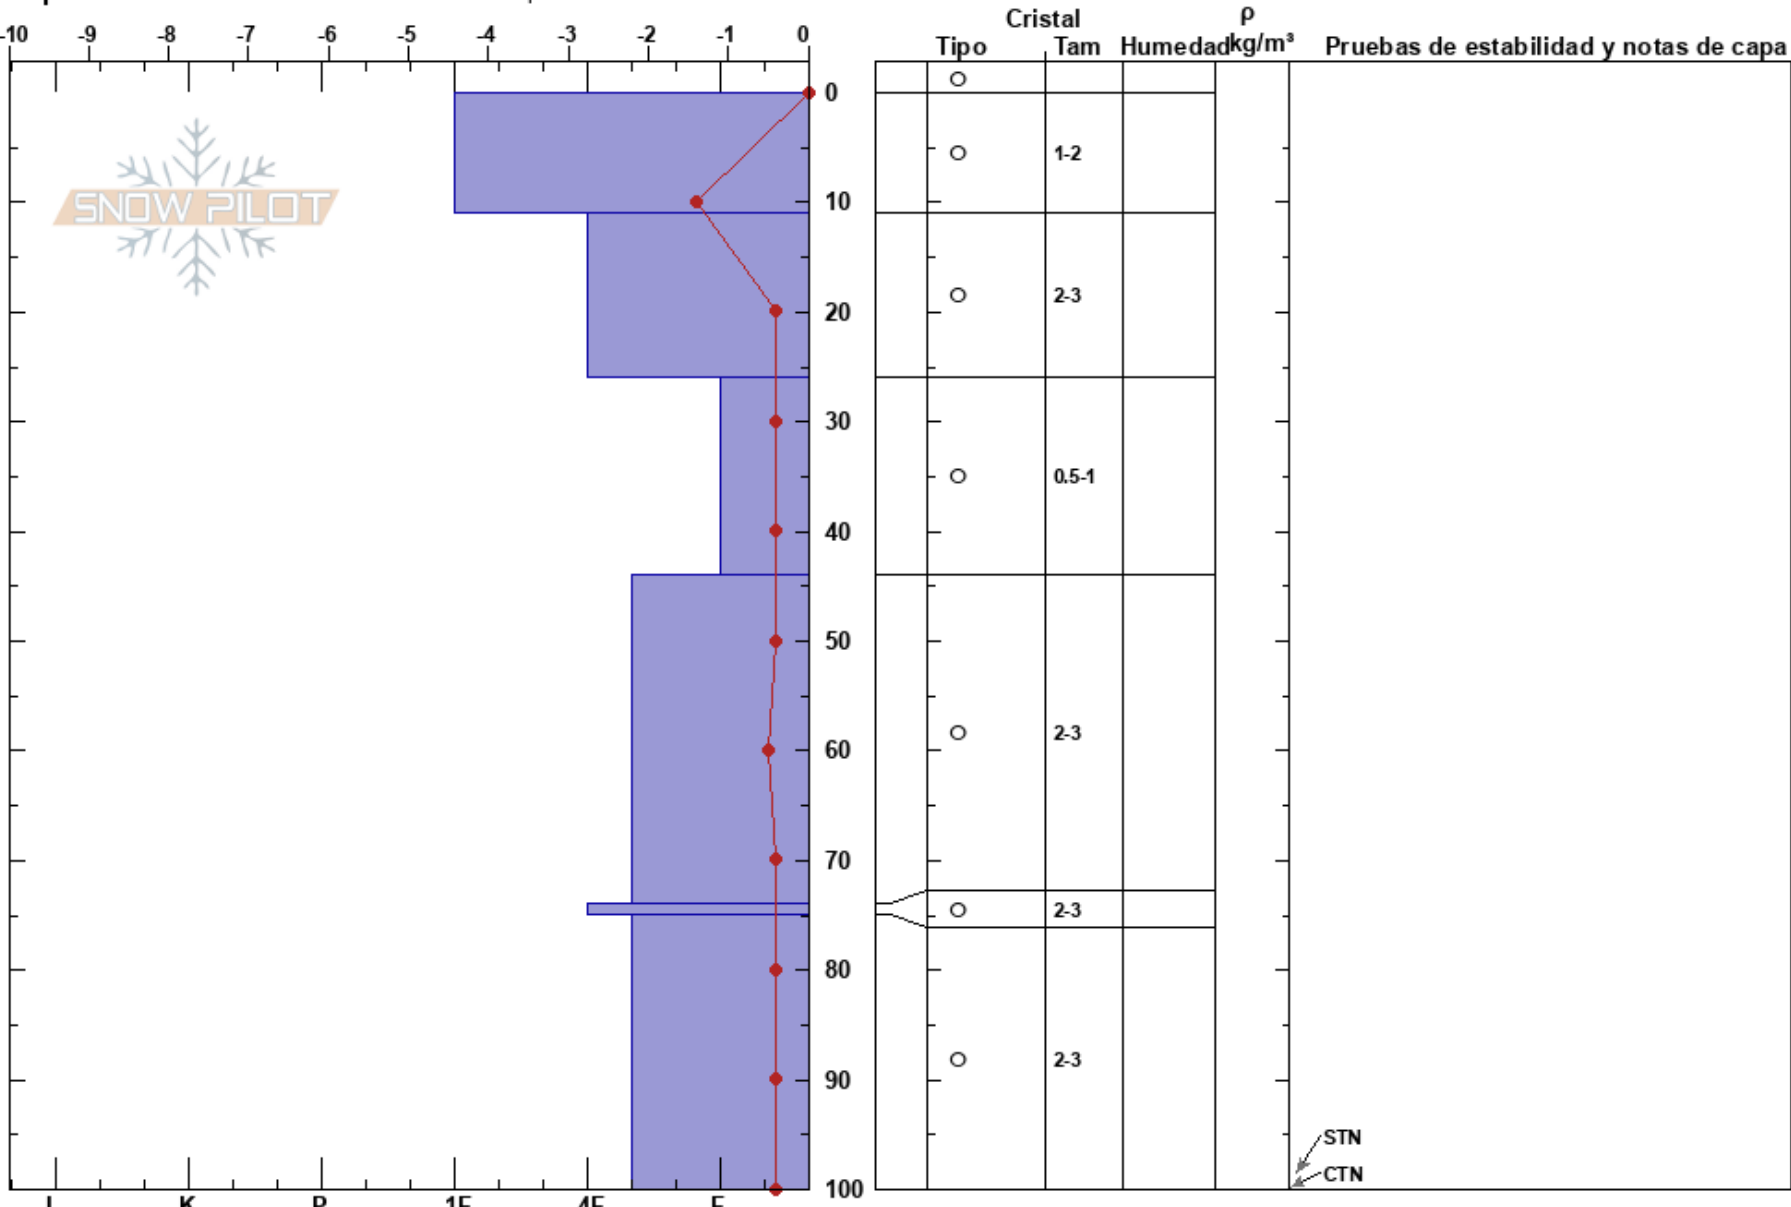

PF: 40

Chile

Coordinada: 19H 256722E 5712872N

Cielo: CLR

PS: 10

Elevación: 1600 m

Ángulo de inclinación: 30°

Precipitación:

Exposición: S

Carga del Viento: previamente

Viento: NW Brisa leve

Específicas: Fosa cavada en un estación de esquí

SNOW PILOT

STN
CTN

Notas:

I K P 1F 4F F