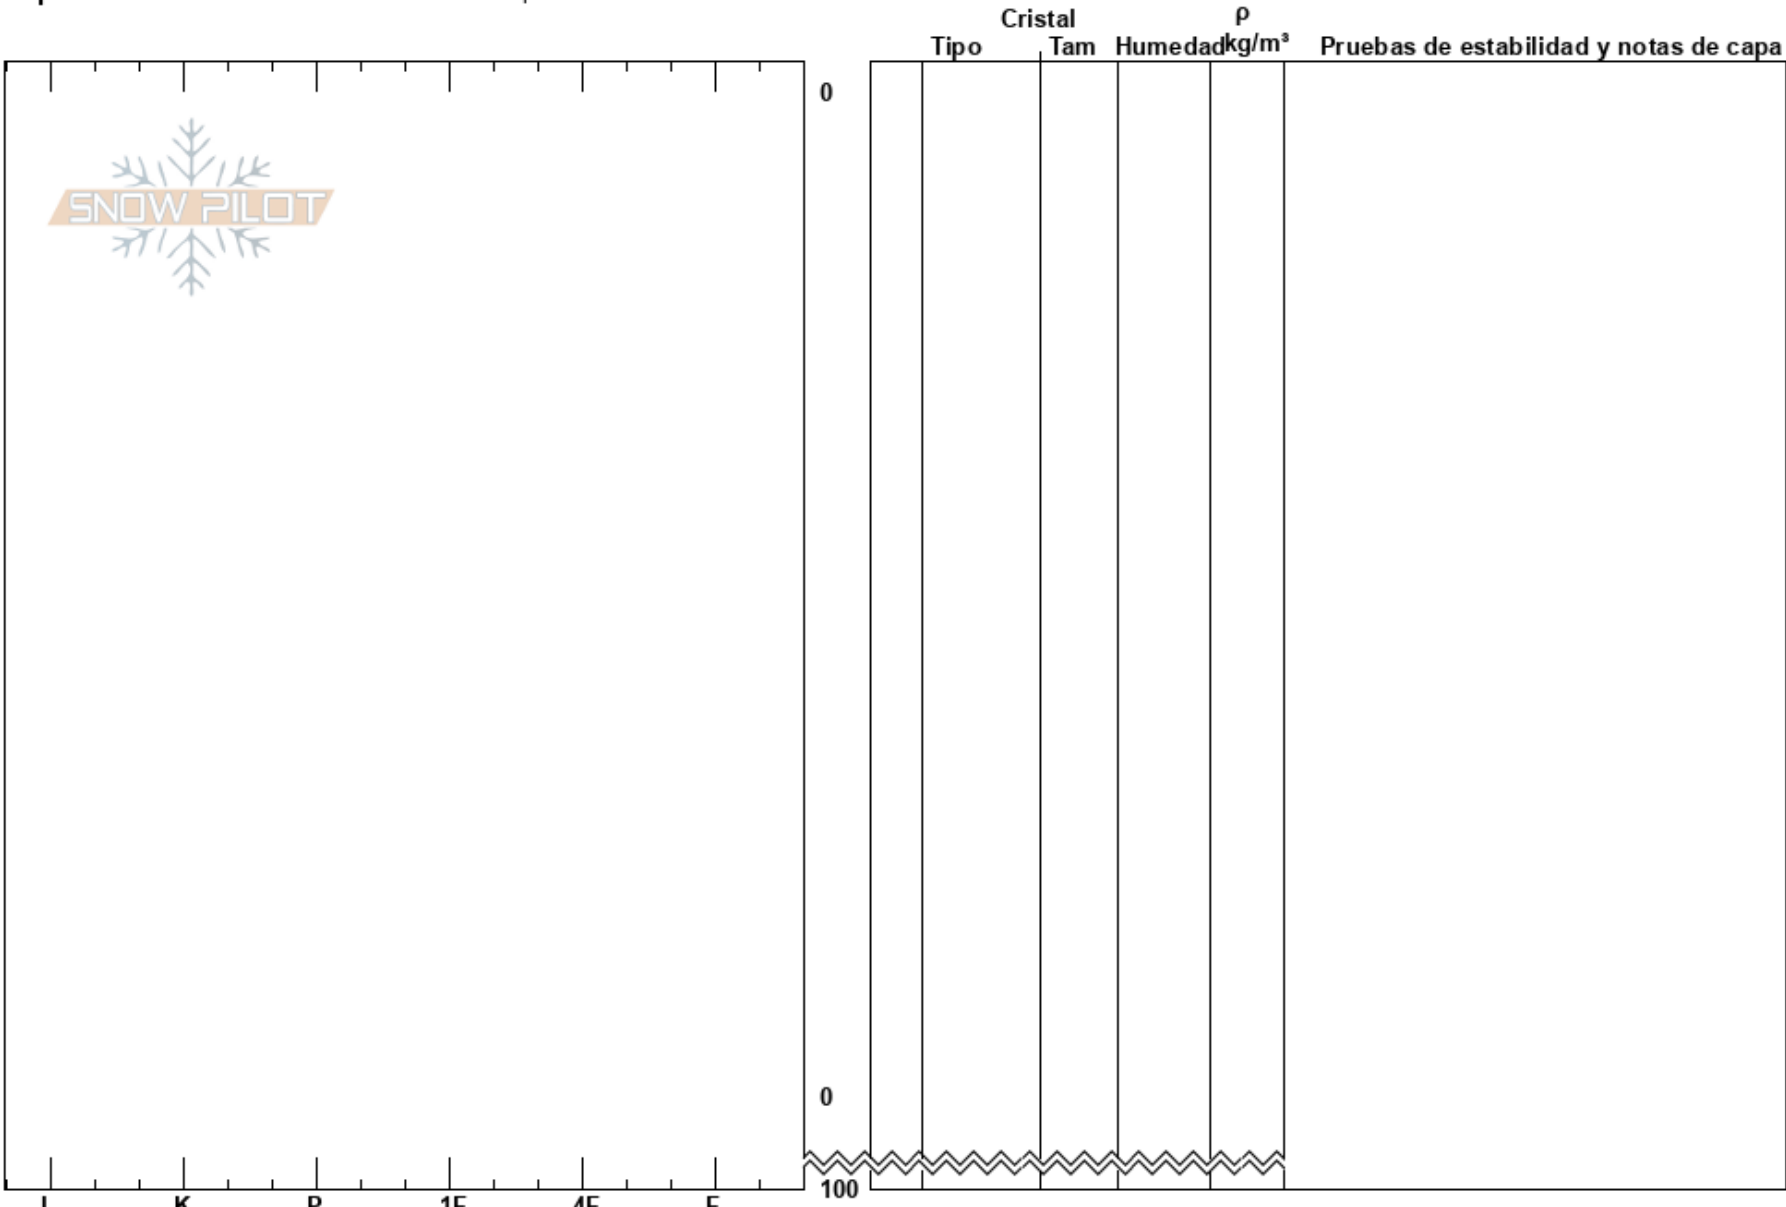

Fosa Ladera Sureste
Llaima
Chile
Elevación: 1547 m
Exposición: S
Específicas: Fosa cavada en un estación de esquí

Balthasar Ploch
26/07/2023 - 12:00
Coordenada: 19H 256761W 5712878
Ángulo de inclinación: 30°
Carga del Viento: previamente

Estabilidad:
Temp. del aire: 1.3°C
Cielo: SCT
Precipitación: NO
Viento: NW Brisa leve

Notas del capas:

HS: 100
PF: 30
PS: 10

Notas: Podemos apreciar nieve reciente y/o nieve polvo = nieve fresca en la primera capa del perfil, pero esta nieve no alcanza a convertirse en nieve seca debido a la humedad en el ambiente. Luego encontramos nieve húmeda y granos redondos, la t° en los primeros 10 cm del perfil marca -1° esta t° se midió a las 11:46 am.