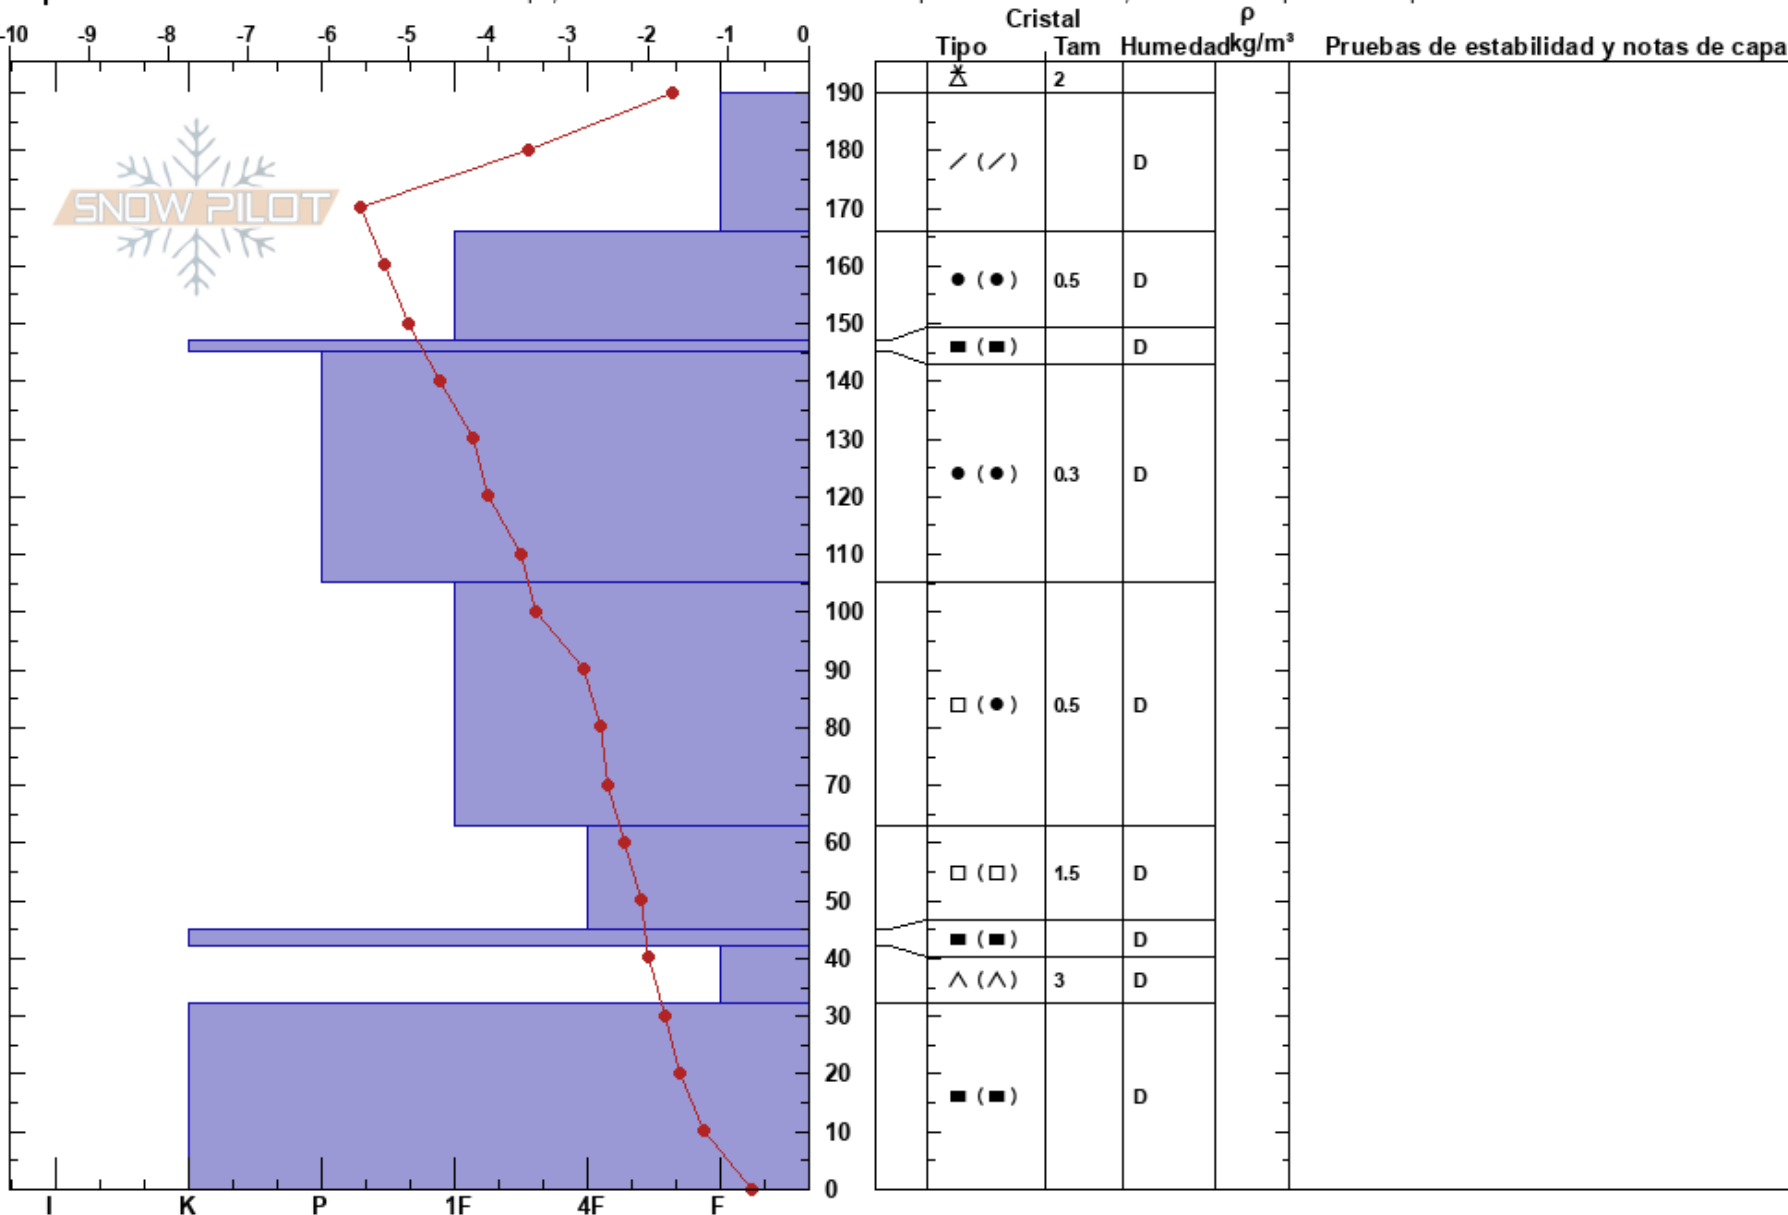

Valle Nevado, M Carpet  
 Andes  
 Chile  
**Elevación:** 3048 m  
**Exposición:** SE

Sergio Vega  
 28/08/2023 - 13:00  
**Coordenada:**  
**Ángulo de inclinación:** 27°  
**Carga del Viento:**

**Estabilidad:** HS:190  
**Temp. del aire:** -1.4°C PF: 24 63-45cm: Problematic layer  
**Notas del capas:**  
**Cielo:** OVC  
**Precipitación:** S-1  
**Viento:** W Brisa leve

**Específicas:** Fosa cavada en un estación de esquí; Actividad reciente de avalancha en pendientes similares; En laderas de pistas de esquí

**Notas:** Camila Vergara y Camila Garrido. Perfil realizado luego de una nevada de 24cm con viento moderado. Se pronostican nevadas para los días venideros.

Como antecedente, hubo un corte de placa de viento realizado por esquiador, de 30cm de profundidad a los 3200msnm en ladera de igual exposición (SE) en la estación vecina, La Parva.