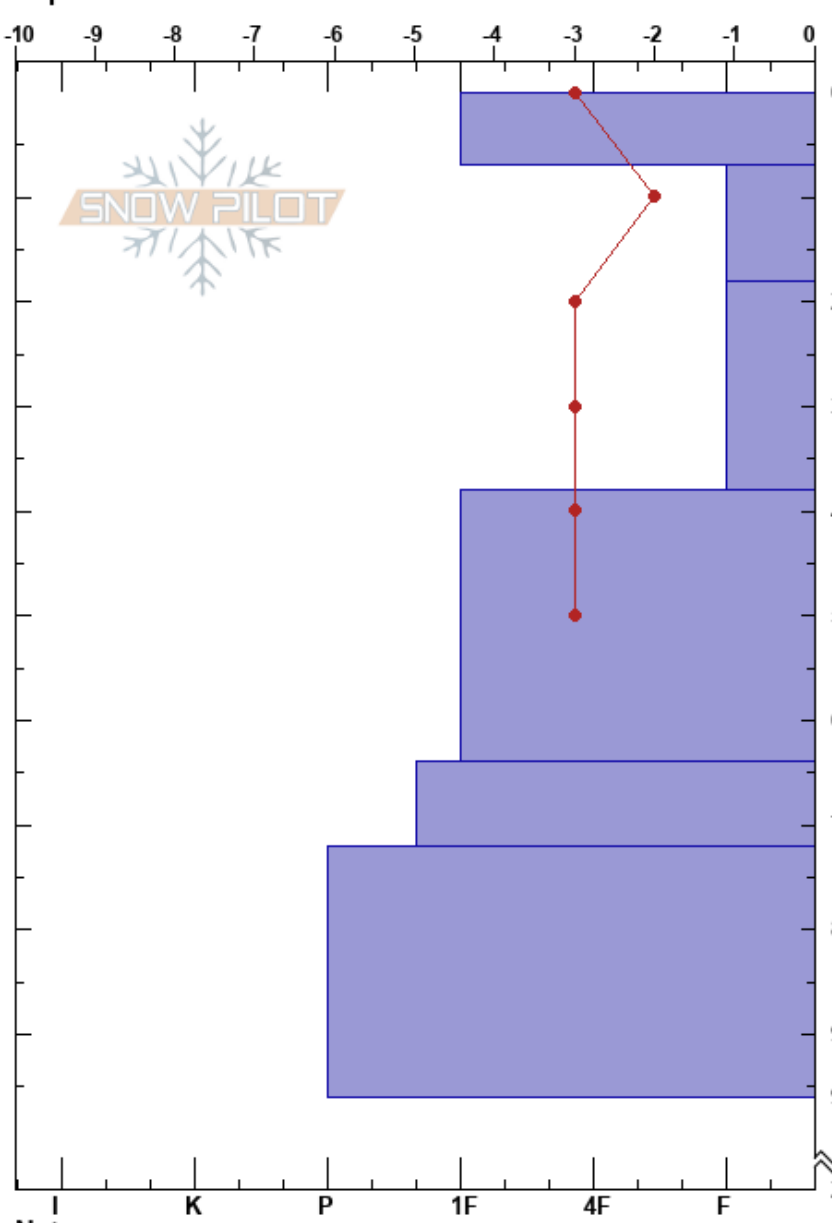

20230828 hoyita w
 Bariloche Alrededores
 Argentina
 Elevación: 2030 m
 Exposición: NE
 Específicas:

CENTRO DE INFORMACION DE AVIACION
 28/08/2023 - 15:05
 Coordinada:
 Ángulo de inclinación: 27°
 Carga del Viento: si

Estabilidad: B
 Temp. del aire: -1°C
 Cielo: FEW
 Precipitación: NO
 Viento: SW Brisa leve

Notas del capas:
 PS: 260
 PF: 25
 7-18cm: Problematic layer

Cristal	Tipo	Tam	Humedad	ρ kg/m ³	Pruebas de estabilidad y notas de capa
	•	0.1			
	•	0.1	M		
	• (/)	0.1 (0.5)	M		
	•	0.3	M		
	•	0.5	M		
	•	0.5	M		
	⊕	0.5-1	M-W		