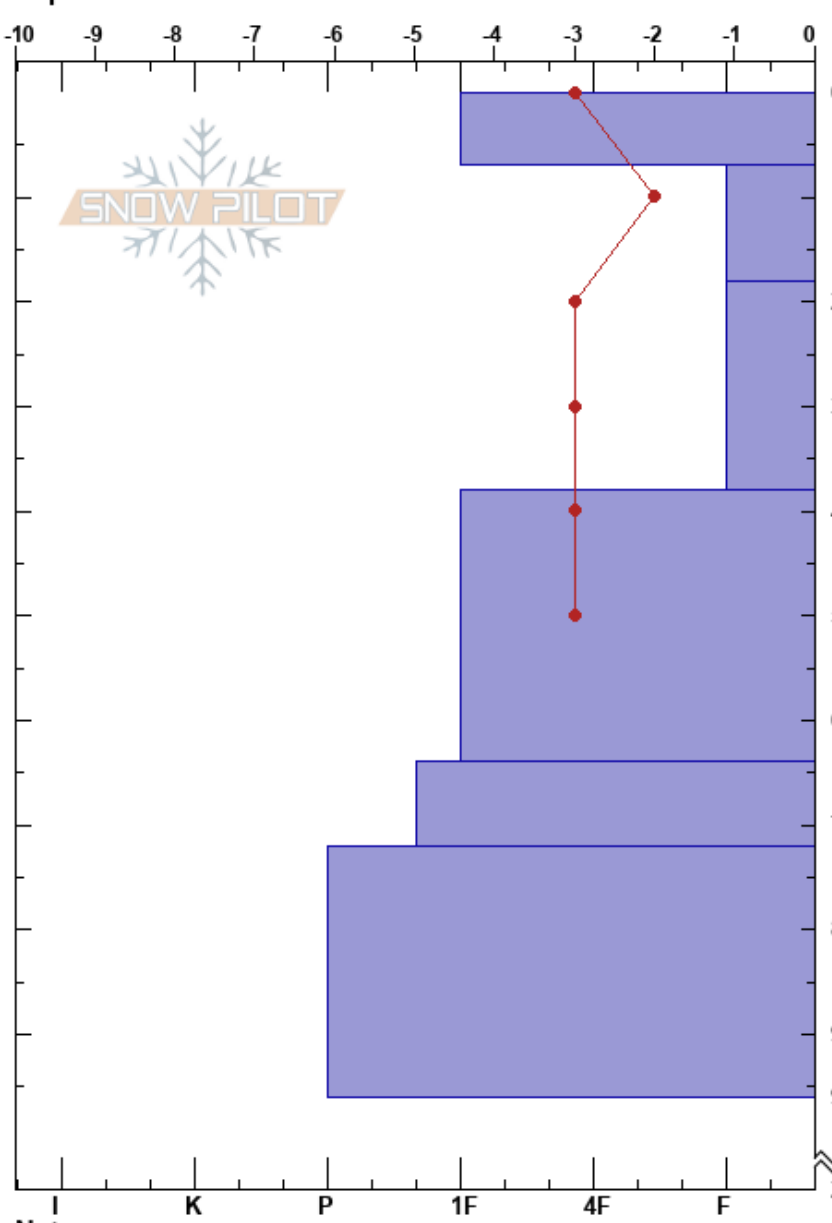

20230828 hoyita w
 Bariloche Alrededores
 Argentina
 Elevación: 2030 m
 Exposición: NE
 Específicas:

CENTRO DE INFORMACION DE AVIACION BARILOCHE CINS:260
 28/08/2023 - 15:05
 Coordinada:
 Ángulo de inclinación: 27°
 Carga del Viento: si

Estabilidad: B
 Temp. del aire: -1°C
 Cielo: FEW
 Precipitación: NO
 Viento: SW Brisa leve
 PS: 260
 PF: 25 7-18cm: Problematic layer
 PS: 15

Notas del capas:

Cristal	Tipo	Tam	Humedad	ρ kg/m ³	Pruebas de estabilidad y notas de capa
	•	0.1			
	•	0.1	M		
	• (/)	0.1 (0.5)	M		
	•	0.3	M		
	•	0.5	M		
	•	0.5	M		
	⊕	0.5-1	M-W		