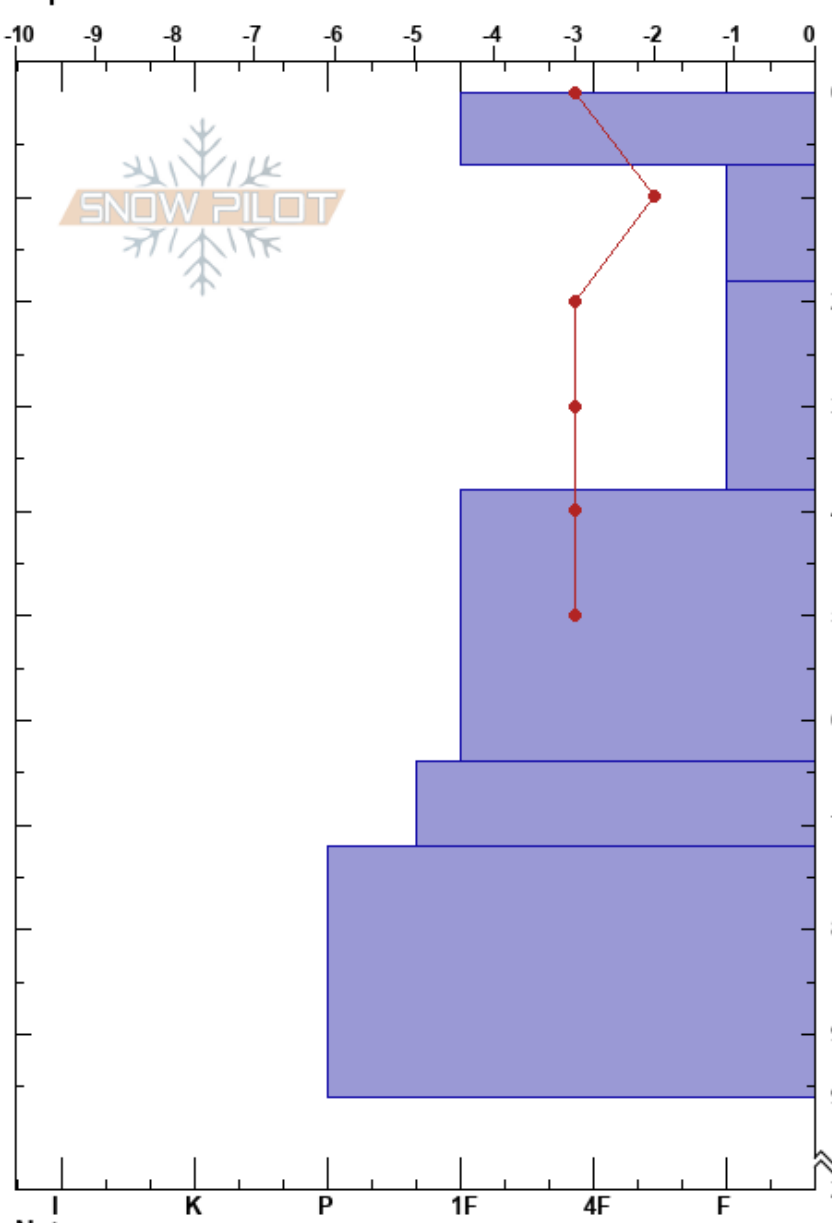

20230828 hoyita w  
 Bariloche Alrededores  
 Argentina  
 Elevación: 2030 m  
 Exposición: NE  
 Específicas:

CENTRO DE INFORMACION DE AVIACION  
 28/08/2023 - 15:05  
 Coordinada:  
 Ángulo de inclinación: 27°  
 Carga del Viento: si

Estabilidad: B  
 Temp. del aire: -1°C  
 Cielo: FEW  
 Precipitación: NO  
 Viento: SW Brisa leve

Notas del capas:  
 PS: 260  
 PF: 25  
 7-18cm: Problematic layer

Cristal	p		Pruebas de estabilidad y notas de capa
	Tam	Humedad kg/m³	
•	0.1		
•	0.1	M	
• ( / )	0.1 (0.5)	M	
•	0.3	M	
•	0.5	M	
•	0.5	M	
⊕	0.5-1	M-W	