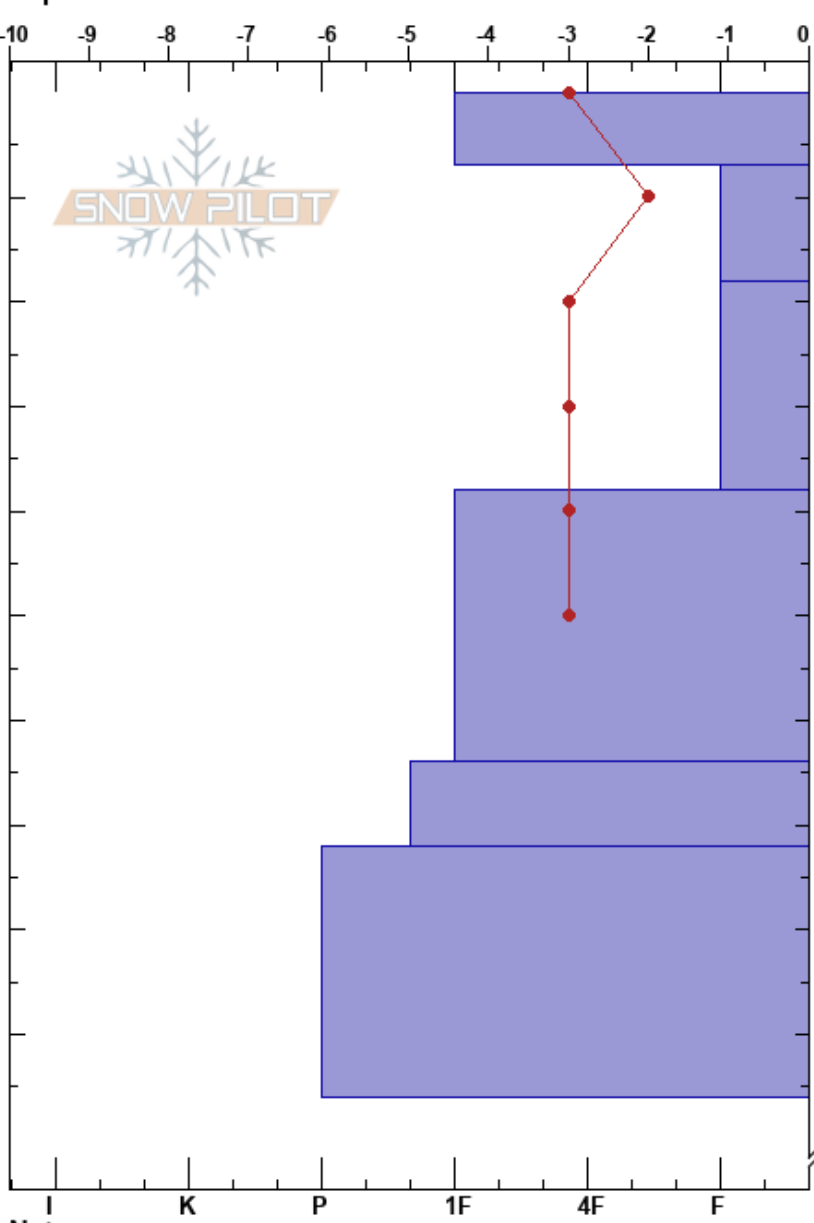

20230828 hoyita w  
 Bariloche Alrededores  
 Argentina  
 Elevación: 2030 m  
 Exposición: NE  
 Específicas:

CENTRO DE INFORMACION DE AVIACION BARILOCHE CINS:260  
 28/08/2023 - 15:05  
 Coordinada:  
 Ángulo de inclinación: 27°  
 Carga del Viento: si

Estabilidad:  
 Temp. del aire: -1°C  
 Cielo: FEW  
 Precipitación: NO  
 Viento: SW Brisa leve  
 PS: 260  
 PF: 25 7-18cm: Problematic layer  
 PS: 15

Notas del capas:

Cristal	Tipo	Tam	Humedad	$\rho$ kg/m <sup>3</sup>	Pruebas de estabilidad y notas de capa
	•	0.1			
	•	0.1	M		
	• ( / )	0.1 (0.5)	M		
	•	0.3	M		
	•	0.5	M		
	•	0.5	M		
	⊕	0.5-1	M-W		