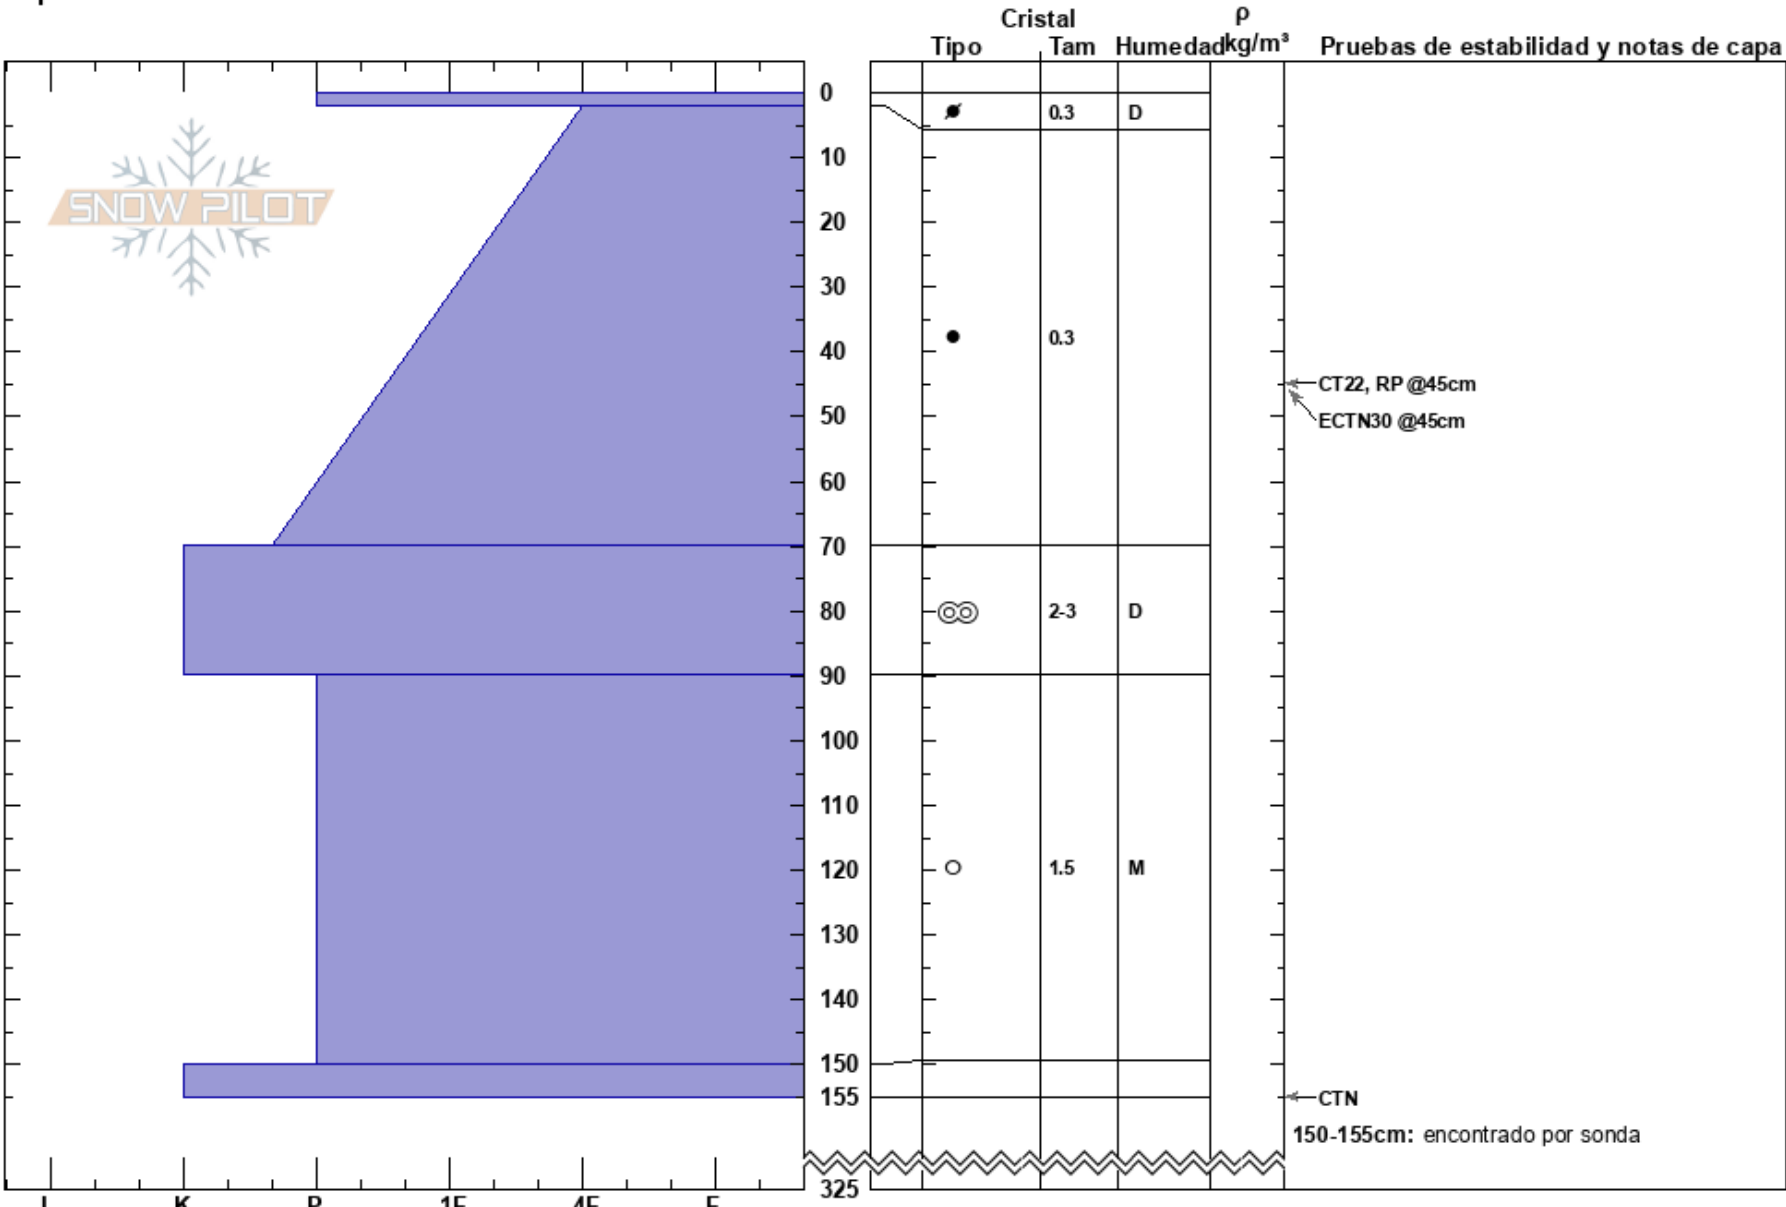

Ollada Sur
 Bariloche Alrededores
 Argentina
 Elevación: 1850 m
 Exposición:
 Específicas:

Baguales baguales
 25/08/2023 - 12:00
 Coordenada: -41.51500S, -71.31097W
 Ángulo de inclinación: 30°
 Carga del Viento: previamente

Estabilidad:
 Temp. del aire: -5°C
 Cielo: SCT
 Precipitación: NO
 Viento: W Brisa leve

HS:325
 PF: 15 150-155cm: encontrado por sonda
 PS: 5

Notas del capas:

Notas: