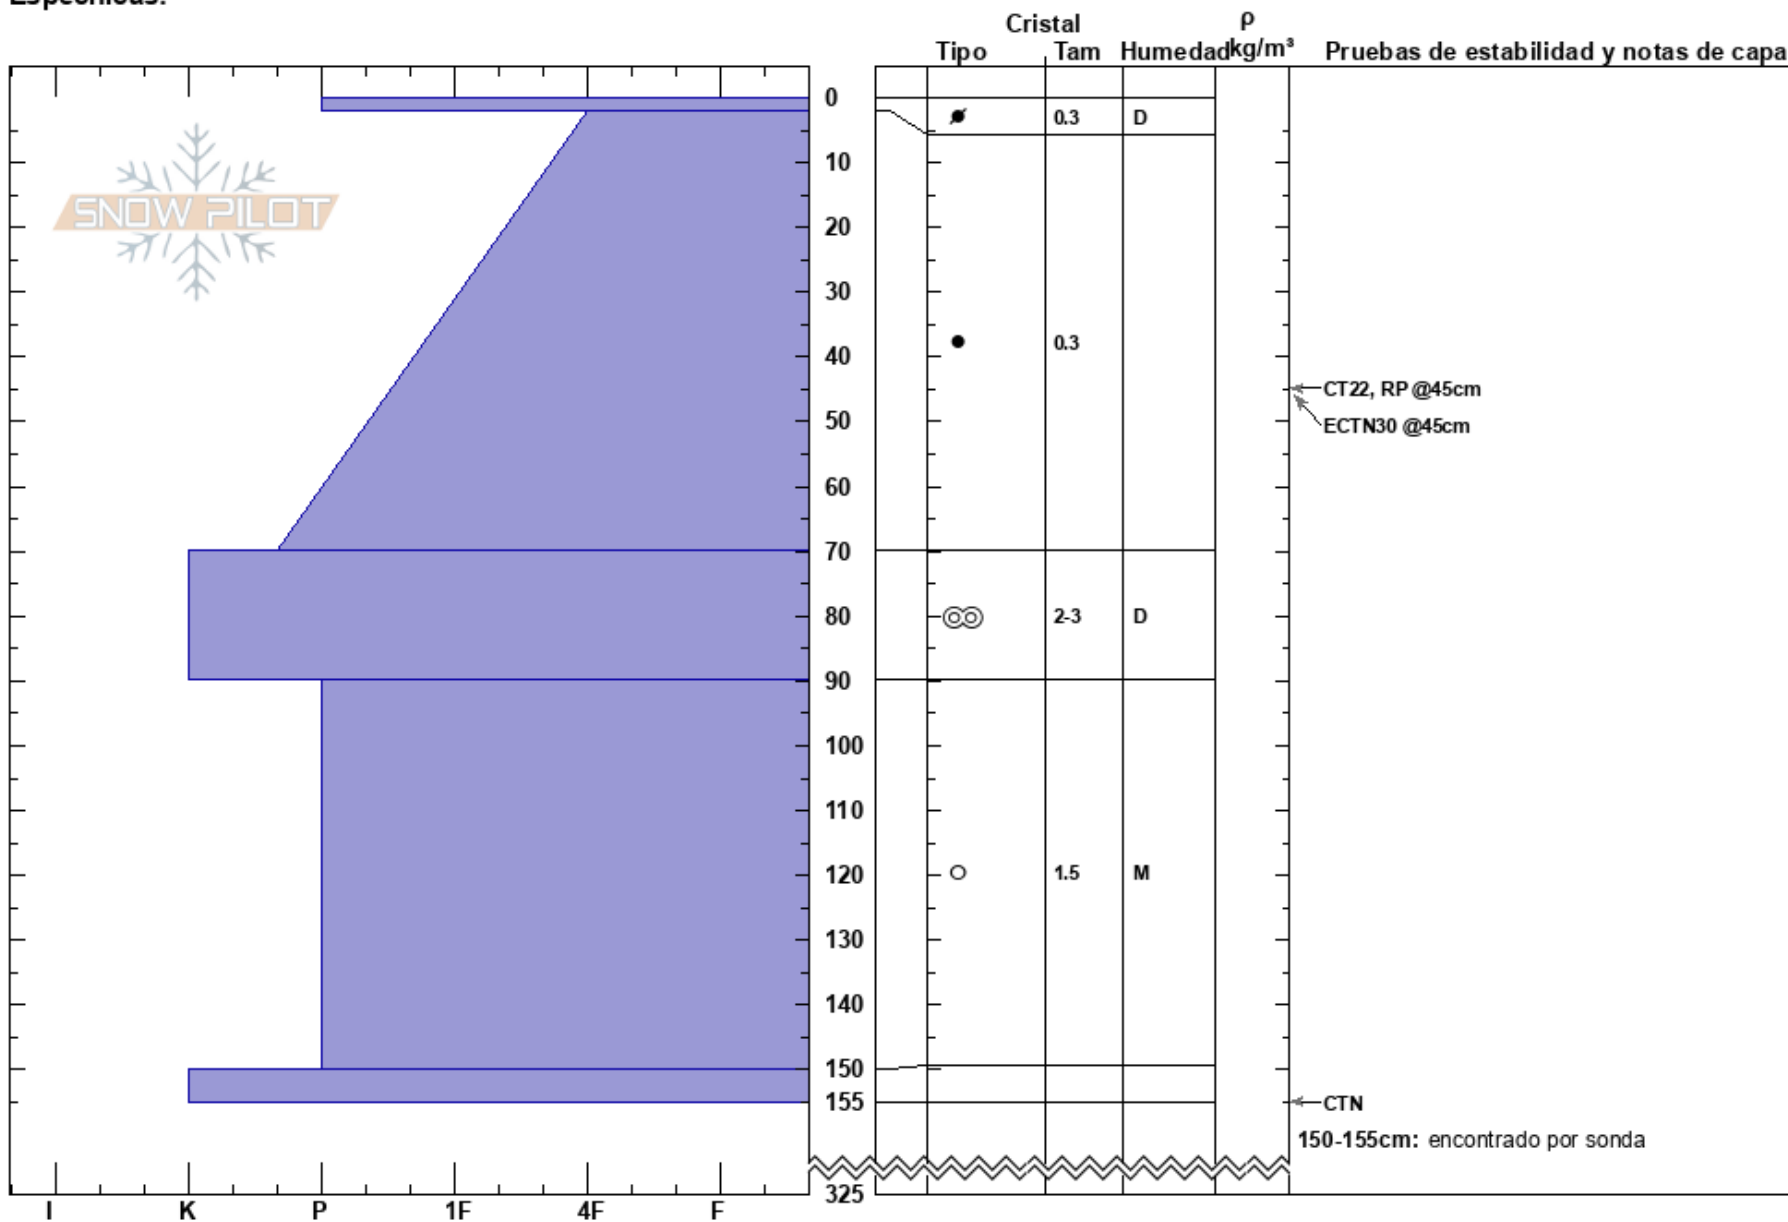

Ollada Sur  
 Bariloche Alrededores  
 Argentina  
 Elevación: 1850 m  
 Exposición:  
 Específicas:

Baguales baguales  
 25/08/2023 - 12:00  
 Coordinada: -41.51500S, -71.31097W  
 Ángulo de inclinación: 30°  
 Carga del Viento: previamente

Estabilidad:  
 Temp. del aire: -5°C  
 Cielo: SCT  
 Precipitación: NO  
 Viento: W Brisa leve

HS:325  
 PF: 15 150-155cm: encontrado por sonda  
 PS: 5

Notas del capas:

Notas: