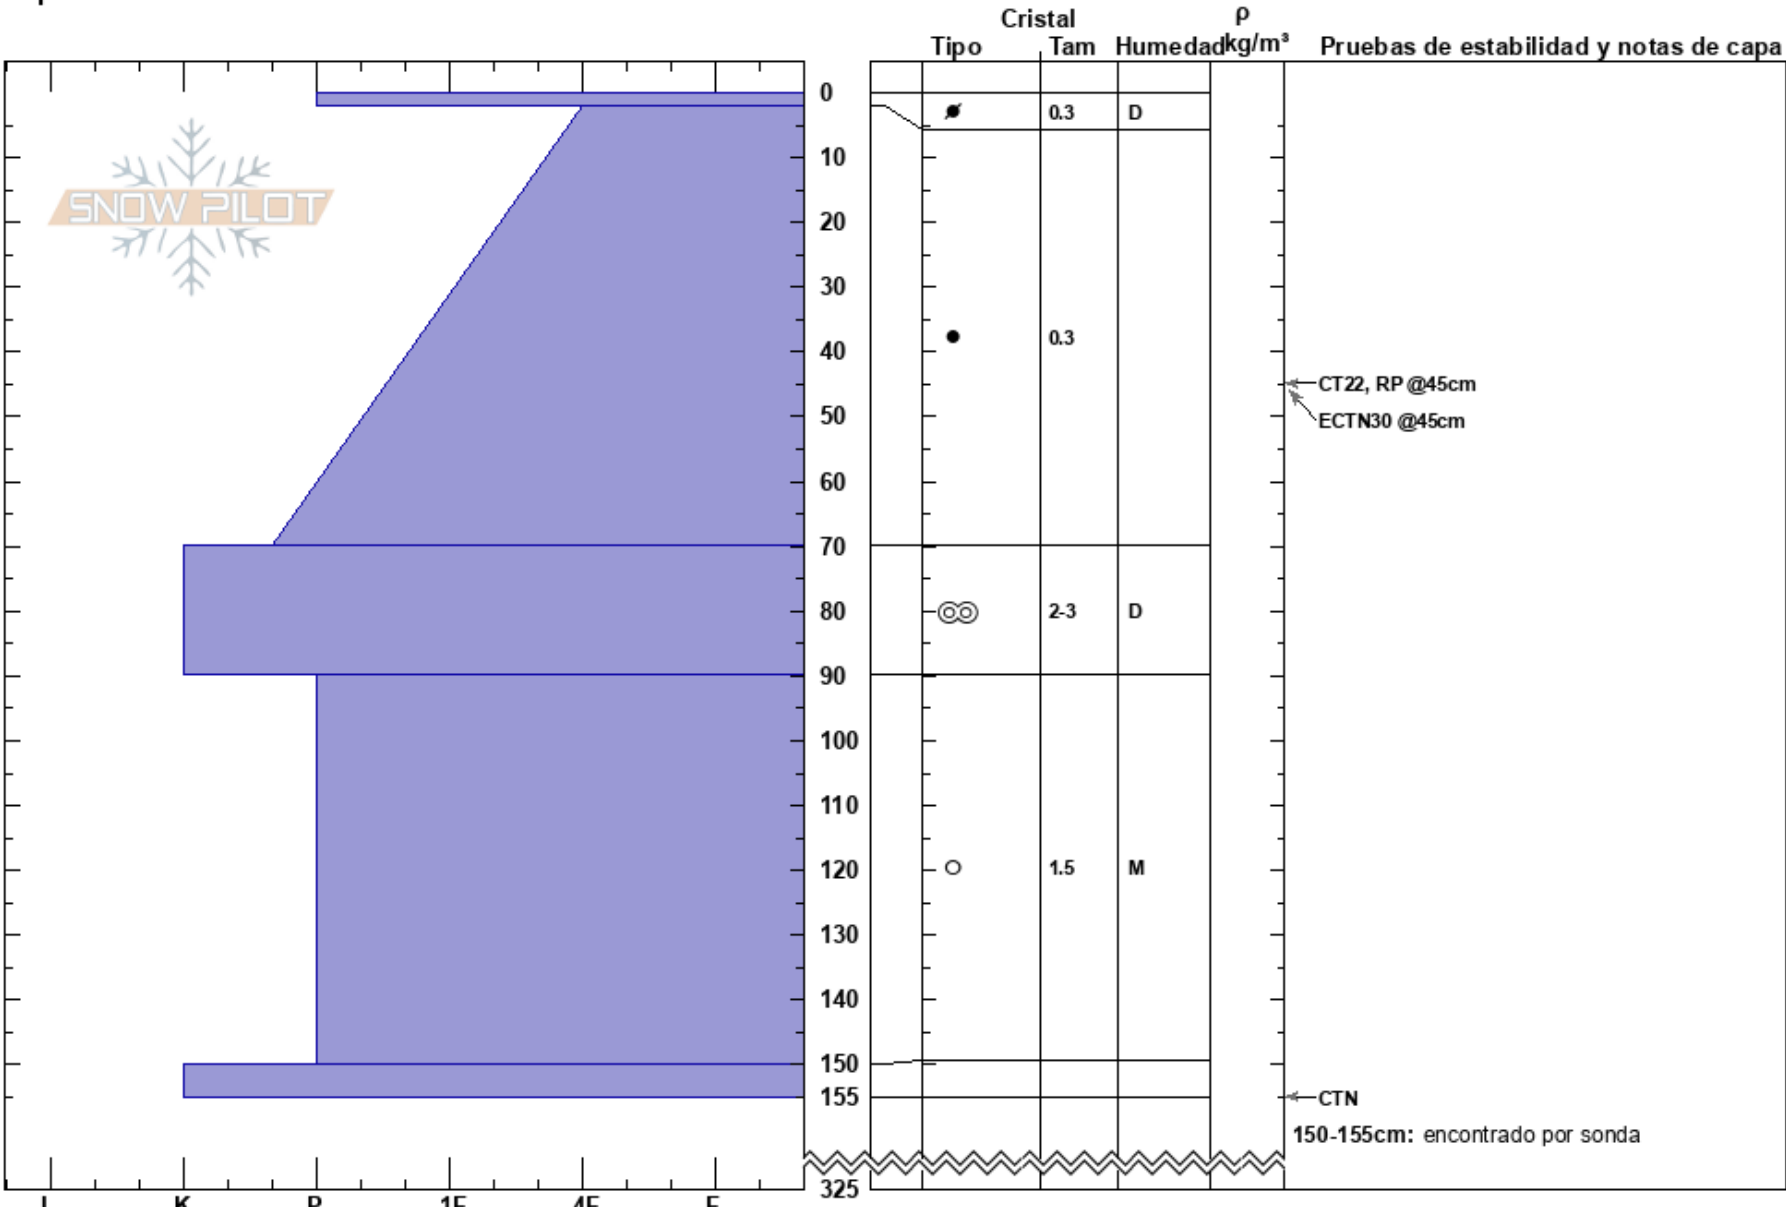

Ollada Sur
 Bariloche Alrededores
 Argentina
 Elevación: 1850 m
 Exposición:
 Específicas:

Baguales baguales
 25/08/2023 - 12:00
 Coordinada: -41.51500S, -71.31097W
 Ángulo de inclinación: 30°
 Carga del Viento: previamente

Estabilidad:
 Temp. del aire: -5°C
 Cielo: SCT
 Precipitación: NO
 Viento: W Brisa leve

HS:325
 PF: 15 150-155cm: encontrado por sonda
 PS: 5

Notas del capas:

Notas: