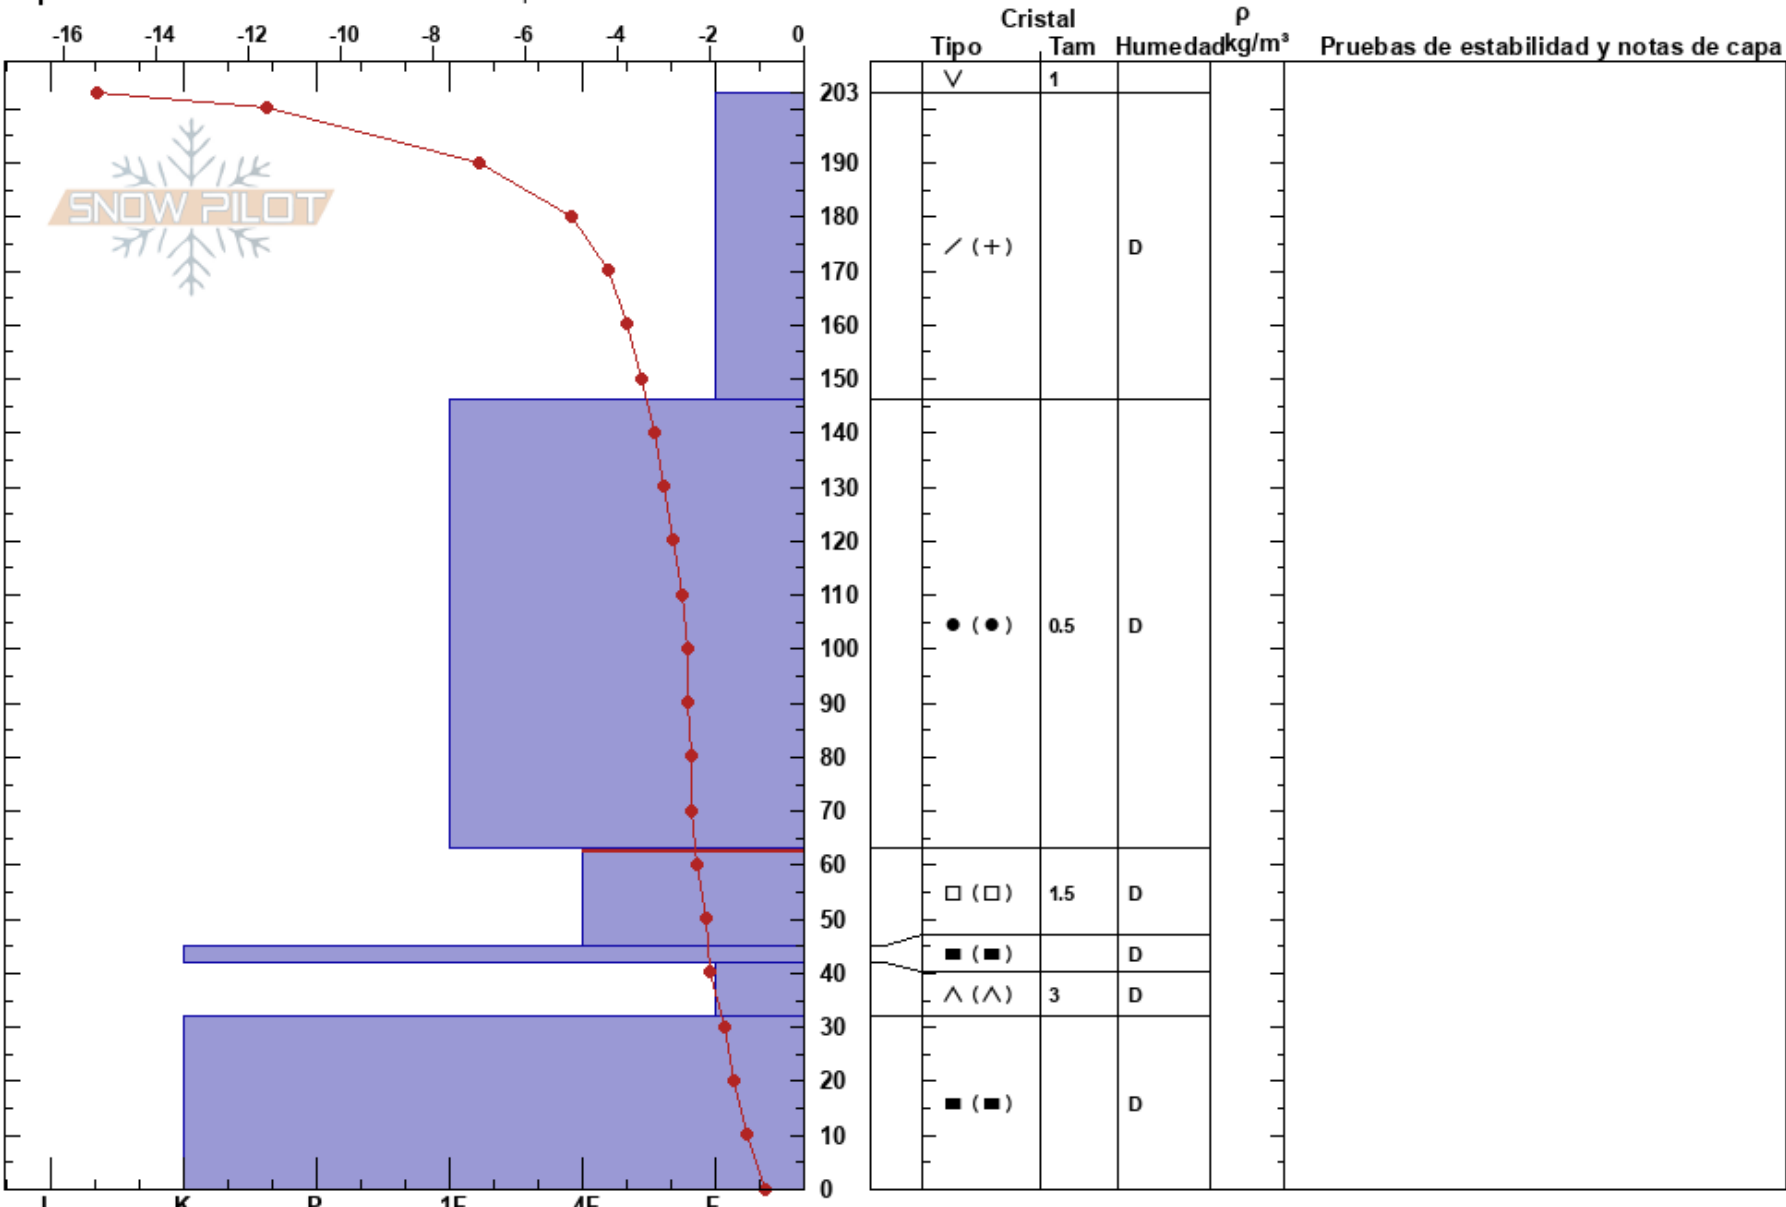

Valle Nevado, M Carpet
 Andes
 Chile
Elevación: 3048 m
Exposición: SE
Específicas: Fosa cavada en un estación de esquí

Sergio Vega
 24/08/2023 - 07:01
Coordinada:
Ángulo de inclinación: 27°
Carga del Viento:

Estabilidad:
Temp. del aire: -8°C
Cielo: FEW
Precipitación: NO
Viento: NW Brisa leve

HS:203 **Notas del capas:**
 63-45cm: Problematic layer

Notas: Camila Vergara. Perfil realizado después de intensas nevadas, día soleado, con 1/8 de nubes estratocúmulos. Día donde se espera mucho publico por las buenas condiciones de tiempo.