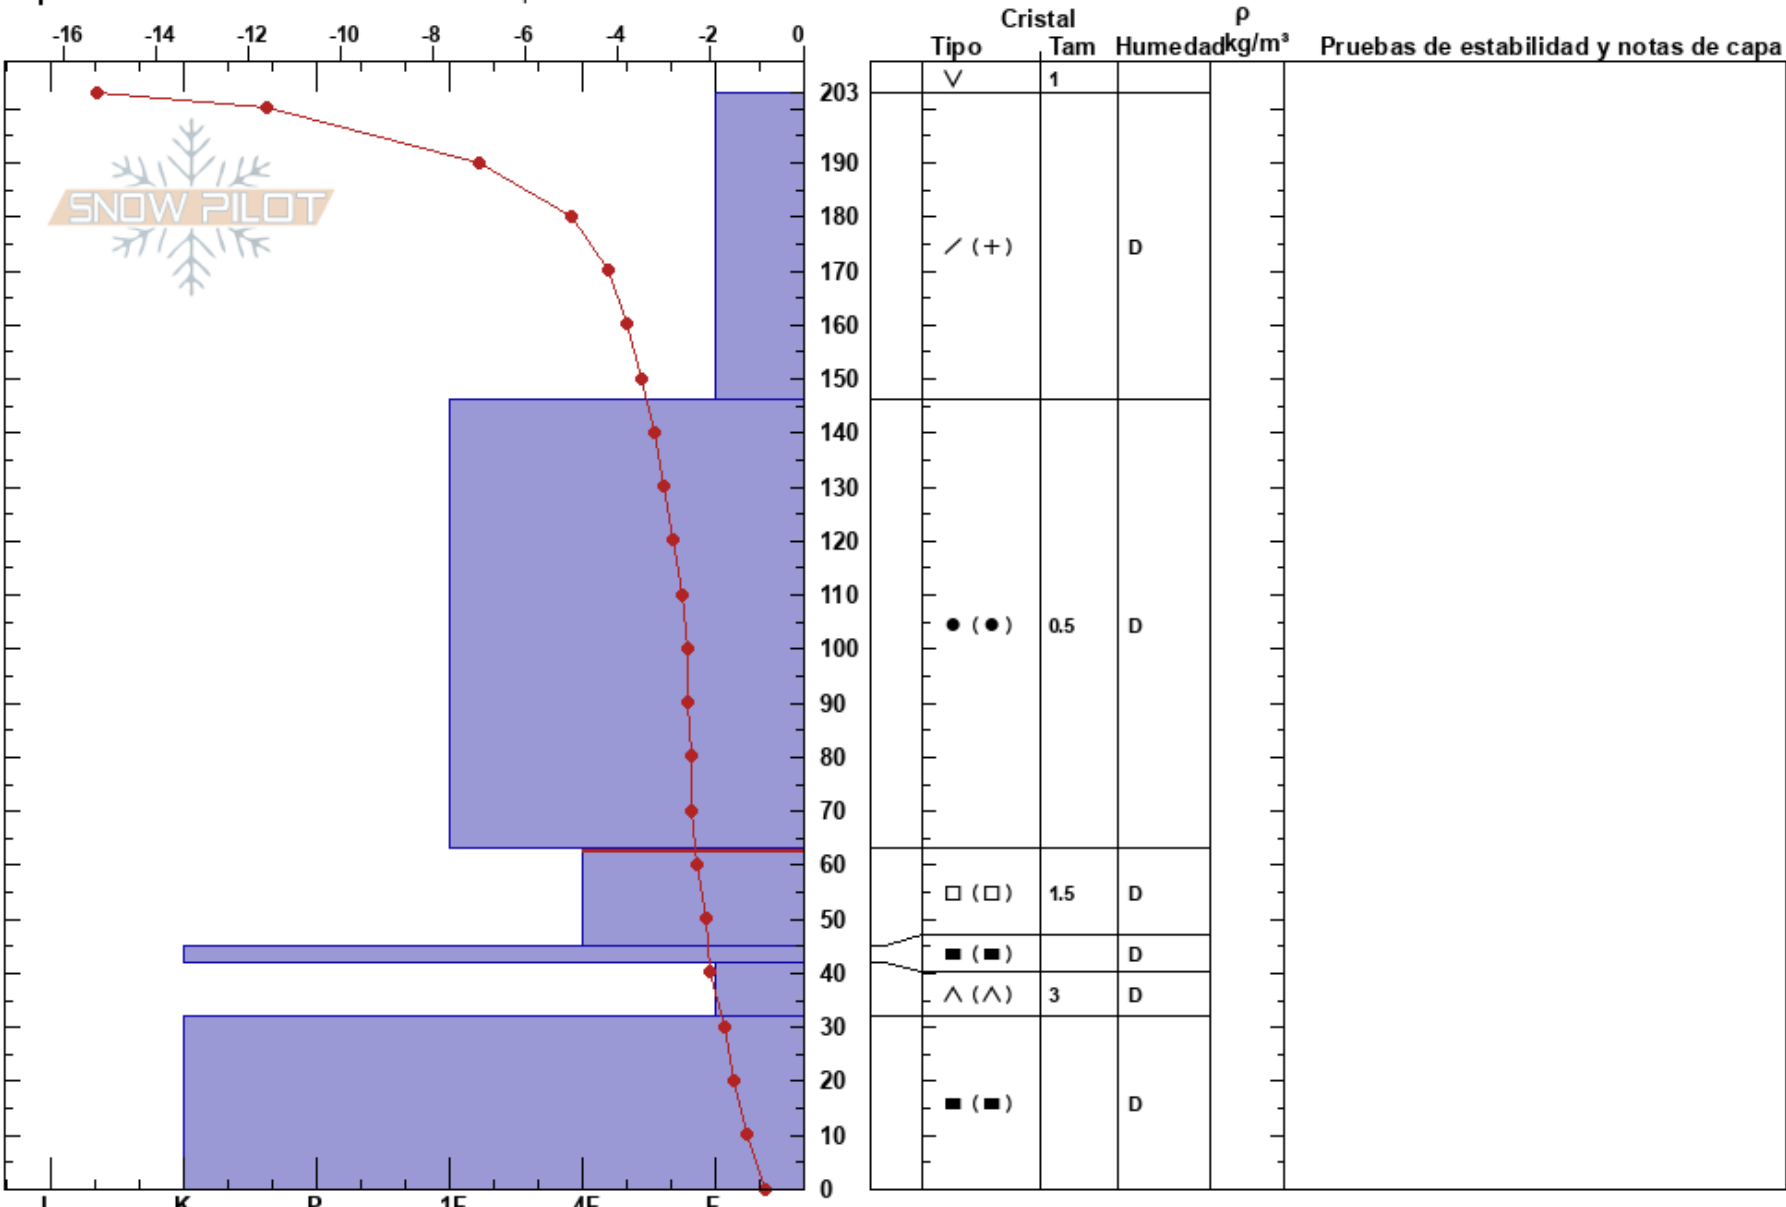

Valle Nevado, M Carpet  
 Andes  
 Chile  
**Elevación:** 3048 m  
**Exposición:** SE  
**Específicas:** Fosa cavada en un estación de esquí

Sergio Vega  
 24/08/2023 - 07:01  
**Coordenada:**  
**Ángulo de inclinación:** 27°  
**Carga del Viento:**

**Estabilidad:**  
**Temp. del aire:** -8°C  
**Cielo:** FEW  
**Precipitación:** NO  
**Viento:** NW Brisa leve

**HS:**203  
**Notas del capas:**  
 63-45cm: Problematic layer

**Notas:** Camila Vergara. Perfil realizado después de intensas nevadas, día soleado, con 1/8 de nubes estratocúmulos. Día donde se espera mucho publico por las buenas condiciones de tiempo.