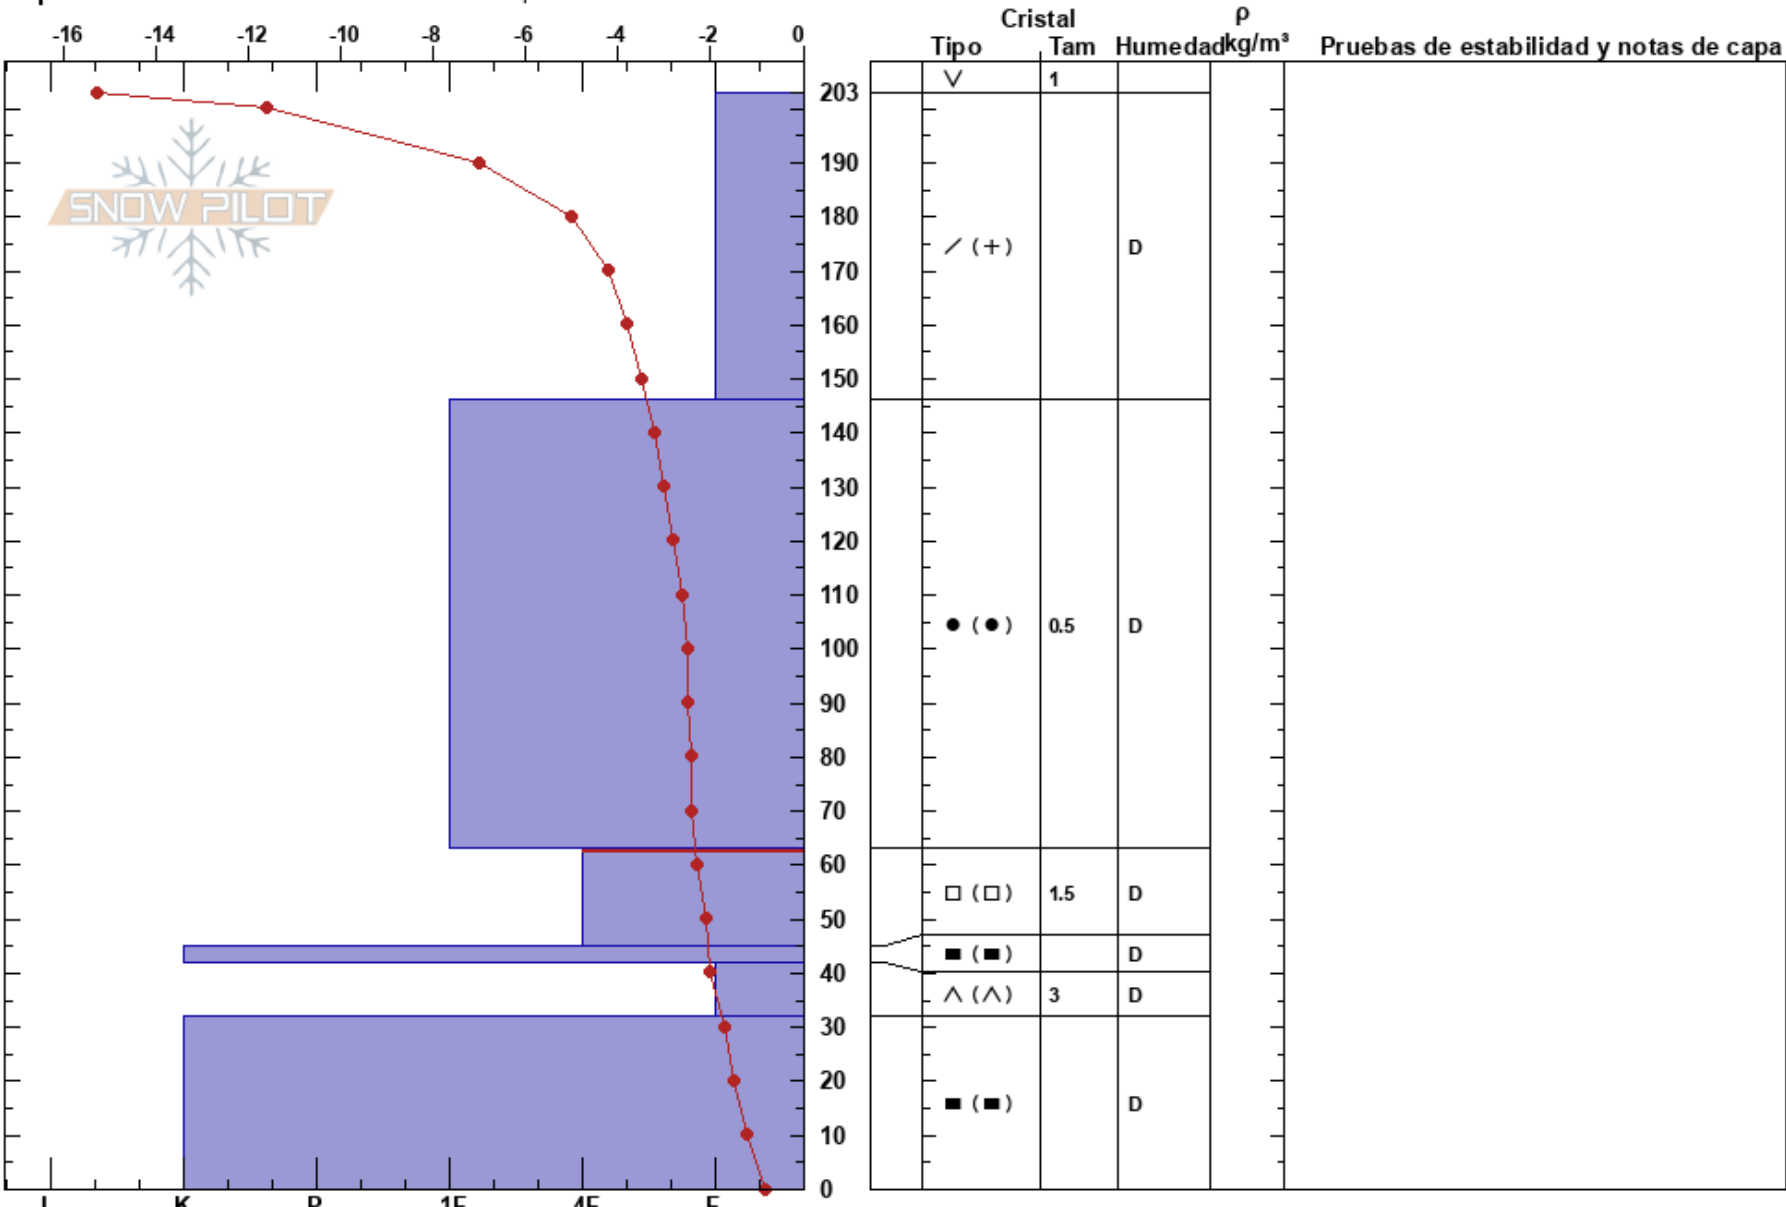

Valle Nevado, M Carpet
 Andes
 Chile
Elevación: 3048 m
Exposición: SE
Específicas: Fosa cavada en un estación de esquí

Sergio Vega
 24/08/2023 - 07:01
Coordinada:
Ángulo de inclinación: 27°
Carga del Viento:

Estabilidad:
Temp. del aire: -8°C
Cielo: FEW
Precipitación: NO
Viento: NW Brisa leve

HS:203
Notas del capas:
 63-45cm: Problematic layer

Notas: Camila Vergara. Perfil realizado después de intensas nevadas, día soleado, con 1/8 de nubes estratocúmulos. Día donde se espera mucho publico por las buenas condiciones de tiempo.