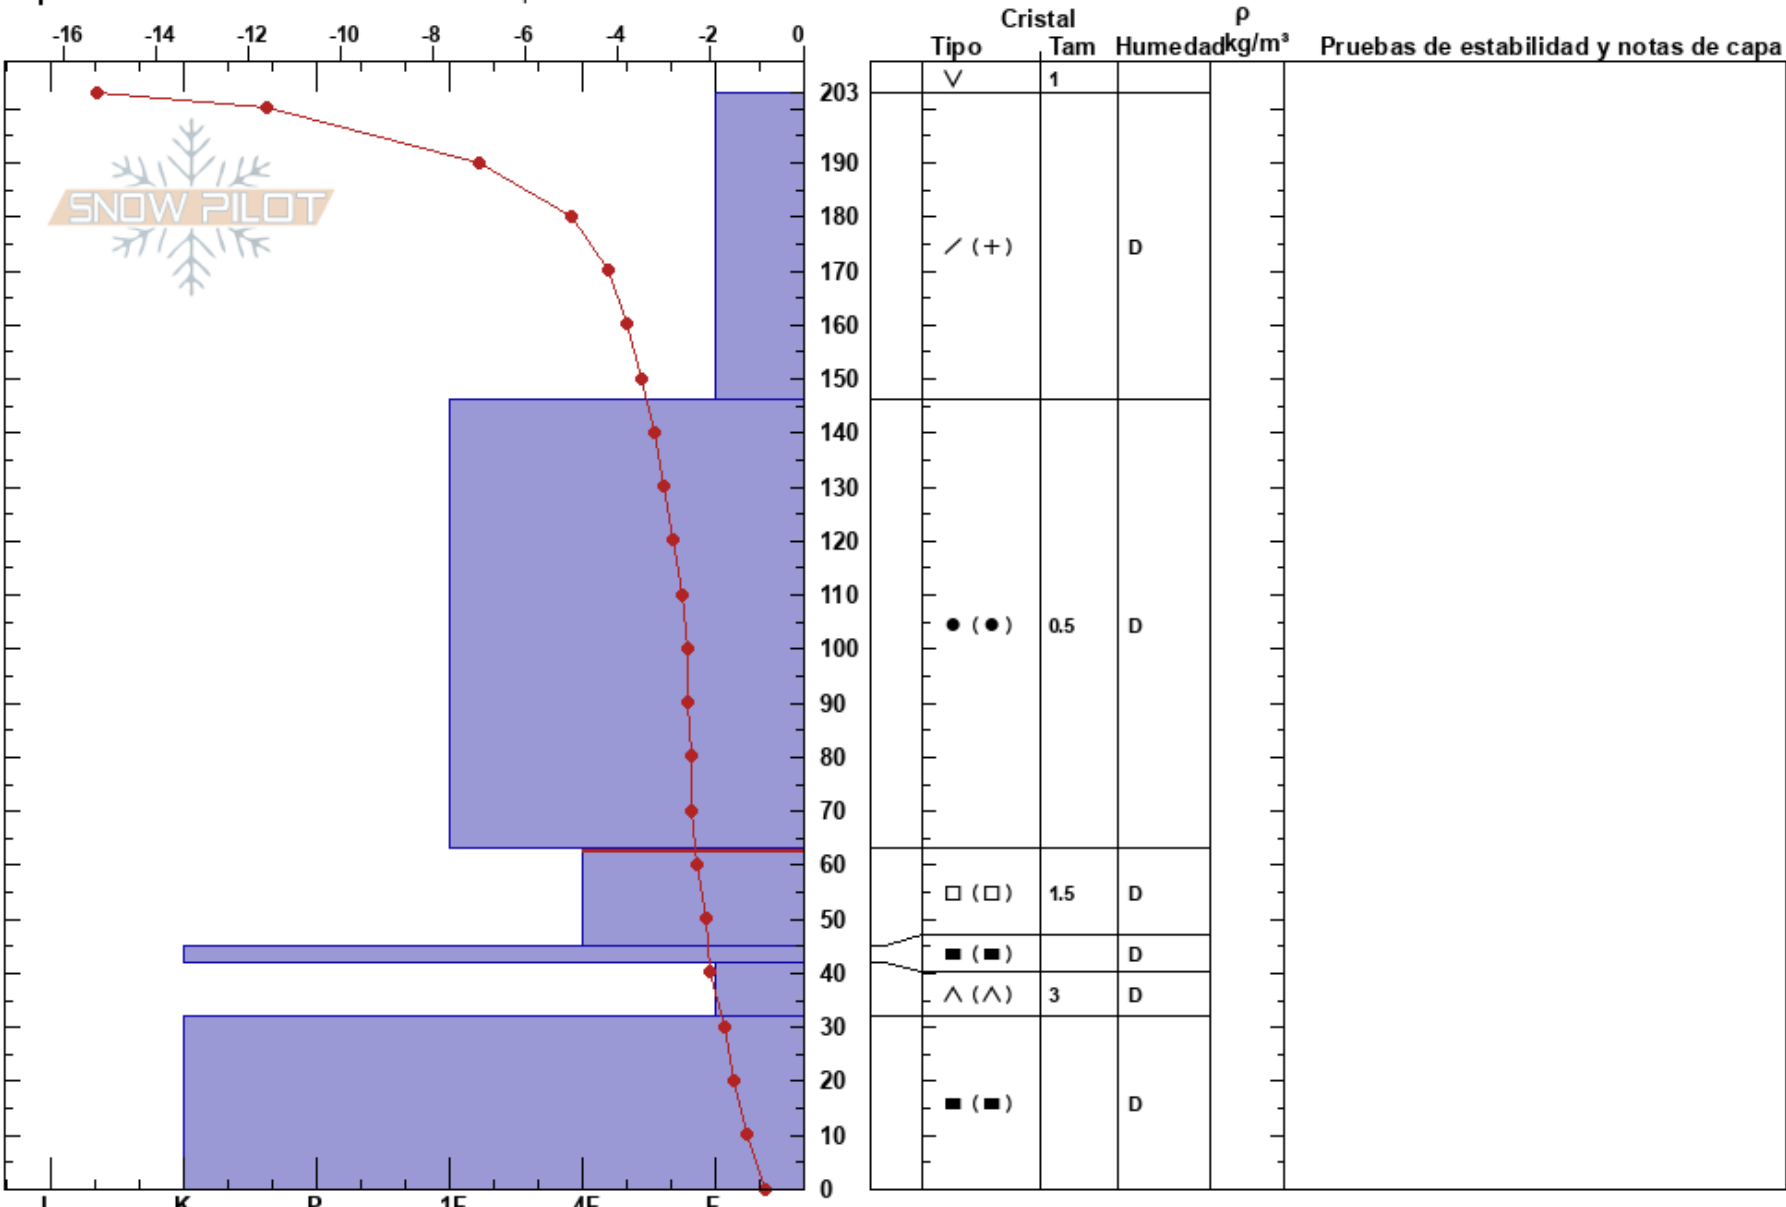

Valle Nevado, M Carpet
 Andes
 Chile
Elevación: 3048 m
Exposición: SE
Específicas: Fosa cavada en un estación de esquí

Sergio Vega
 24/08/2023 - 07:01
Coordenada:
Ángulo de inclinación: 27°
Carga del Viento:

Estabilidad:
Temp. del aire: -8°C
Cielo: FEW
Precipitación: NO
Viento: NW Brisa leve

HS:203 **Notas del capas:**
 63-45cm: Problematic layer

Notas: Camila Vergara. Perfil realizado después de intensas nevadas, día soleado, con 1/8 de nubes estratocúmulos. Día donde se espera mucho publico por las buenas condiciones de tiempo.