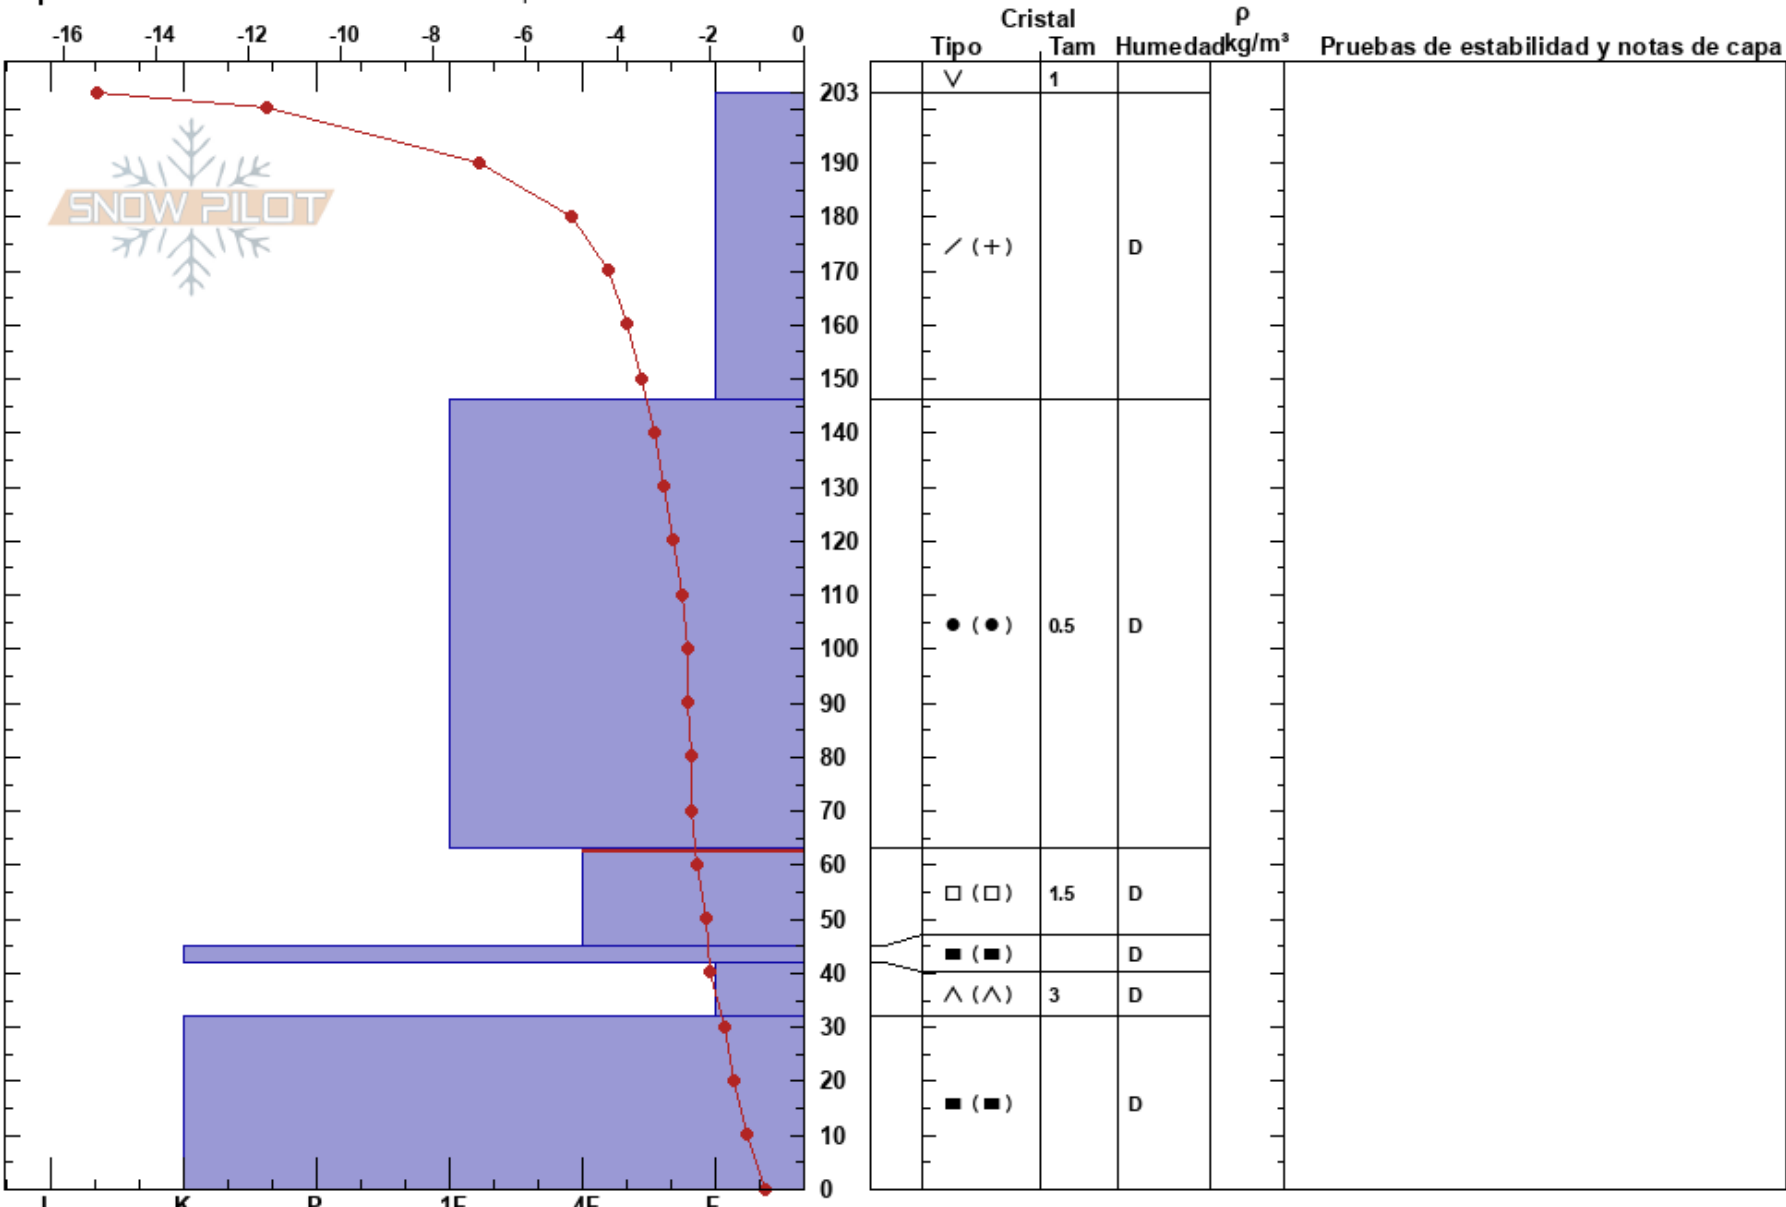

Valle Nevado, M Carpet  
 Andes  
 Chile  
**Elevación:** 3048 m  
**Exposición:** SE  
**Específicas:** Fosa cavada en un estación de esquí

Sergio Vega  
 24/08/2023 - 07:01  
**Coordinada:**  
**Ángulo de inclinación:** 27°  
**Carga del Viento:**

**Estabilidad:**  
**Temp. del aire:** -8°C  
**Cielo:** FEW  
**Precipitación:** NO  
**Viento:** NW Brisa leve

**HS:**203 **Notas del capas:**  
 63-45cm: Problematic layer

**Notas:** Camila Vergara. Perfil realizado después de intensas nevadas, día soleado, con 1/8 de nubes estratocúmulos. Día donde se espera mucho publico por las buenas condiciones de tiempo.