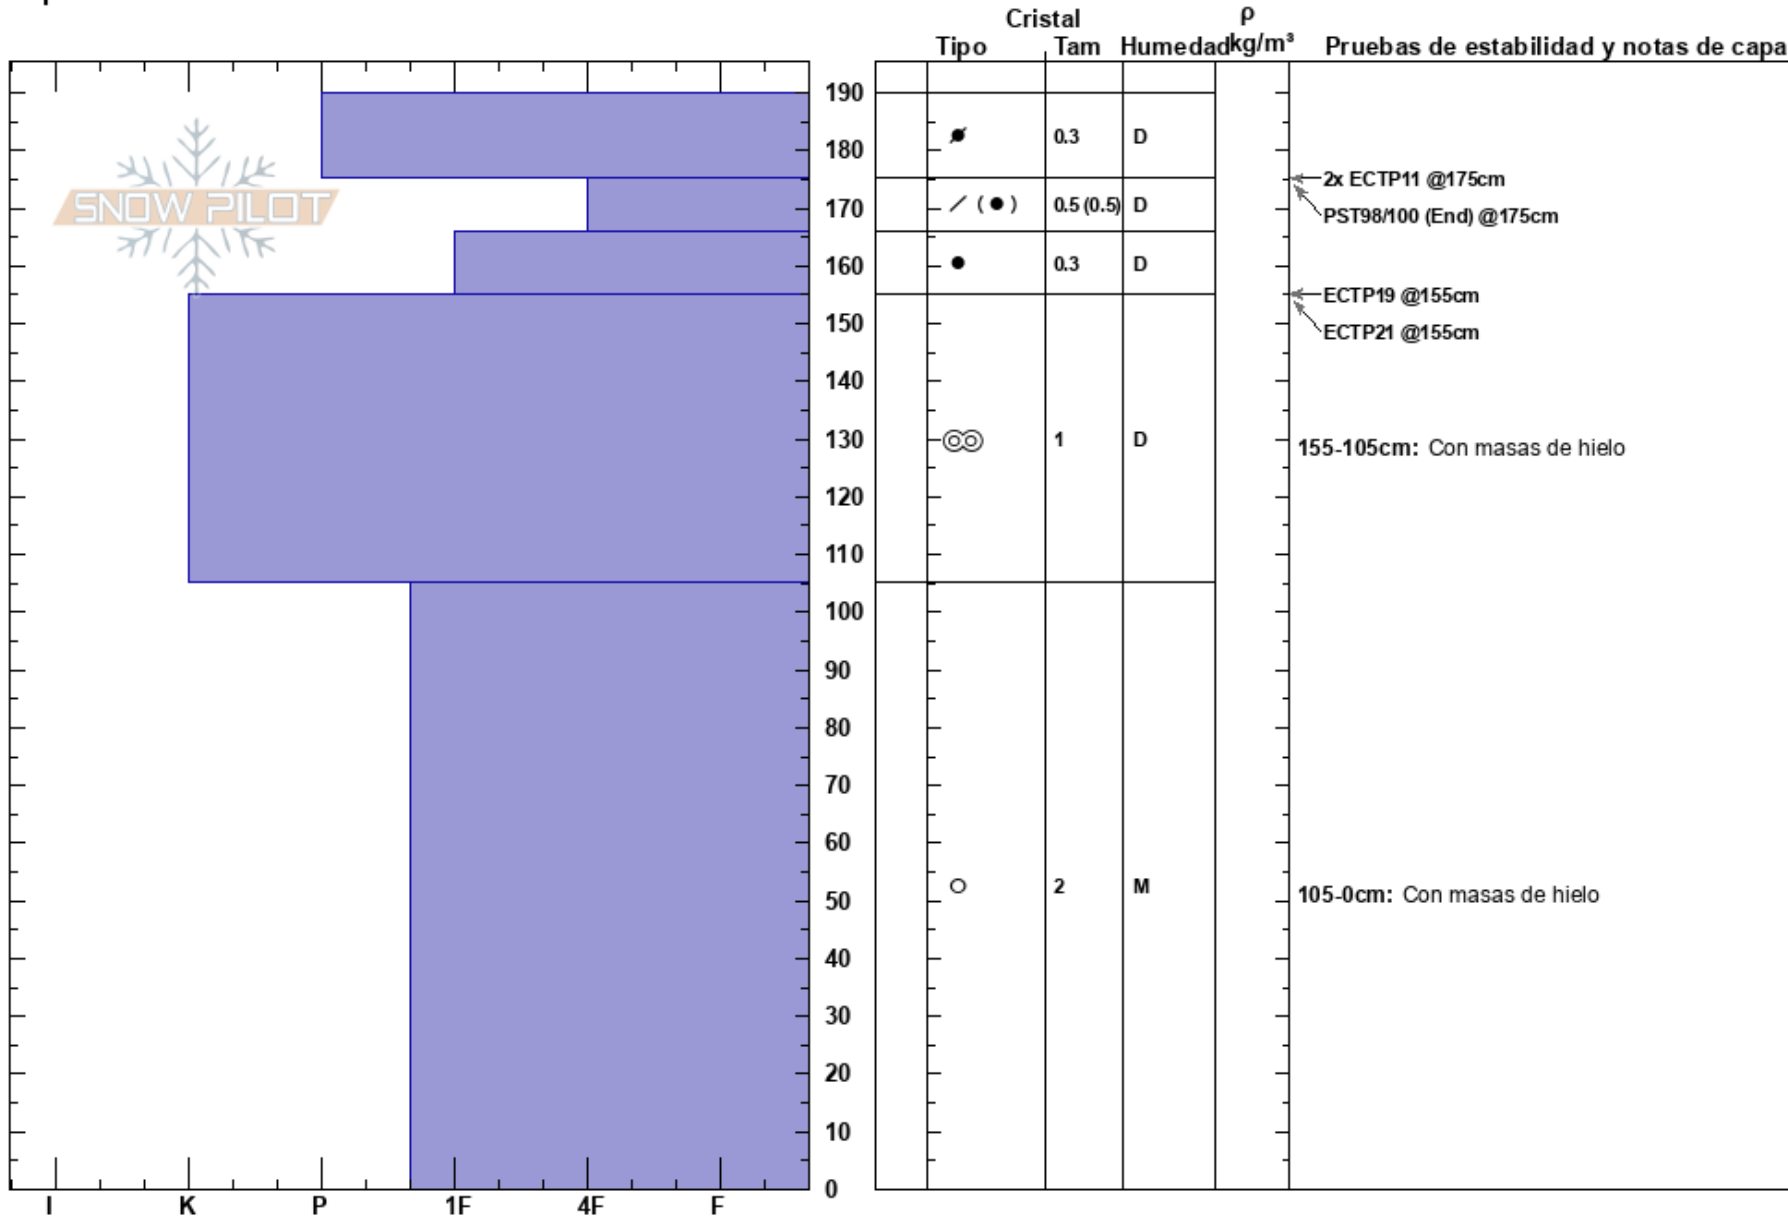

Entrada Valle Norte
 Bariloche Alrededores
 Argentina
Elevación: 1800 m
Exposición: E
Específicas:

Baguales baguales
 24/08/2023 - 12:00
Coordinada: -41.49521S, -71.31166W
Ángulo de inclinación: 20°
Carga del Viento: previamente

Estabilidad:
Temp. del aire: -5°C
Cielo: BKN
Precipitación: NO
Viento: W Brisa leve

HS: 190
PF: 40
PS: 3
 175-166cm: Problematic layer
 155-105cm: Con masas de hielo
 105-0cm: Con masas de hielo

Notas: