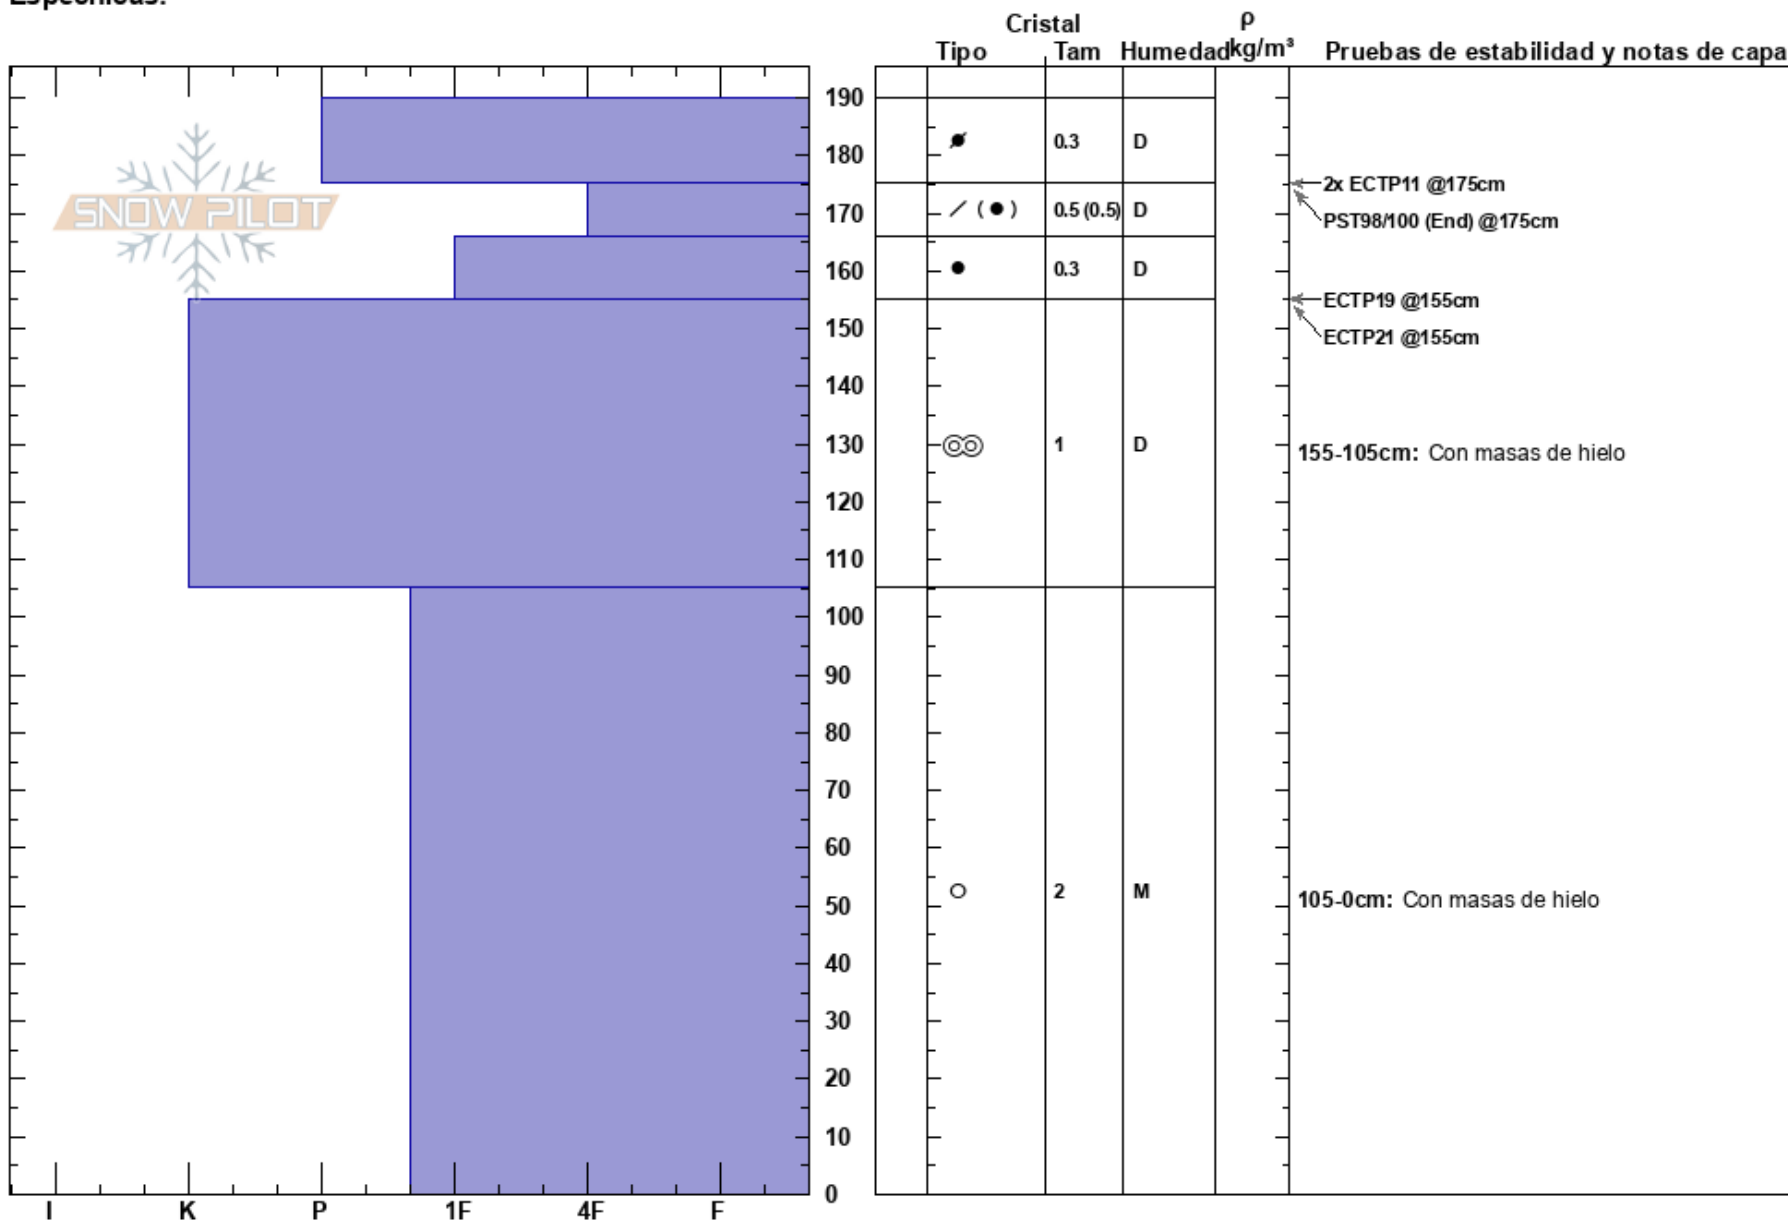

Entrada Valle Norte  
 Bariloche Alrededores  
 Argentina  
 Elevación: 1800 m  
 Exposición: E  
 Específicas:

Baguales baguales  
 24/08/2023 - 12:00  
 Coordenada: -41.49521S, -71.31166W  
 Ángulo de inclinación: 20°  
 Carga del Viento: previamente

Estabilidad:  
 Temp. del aire: -5°C  
 Cielo: BKN  
 Precipitación: NO  
 Viento: W Brisa leve

HS: 190  
 PF: 40  
 PS: 3  
 175-166cm: Problematic layer  
 155-105cm: Con masas de hielo  
 105-0cm: Con masas de hielo