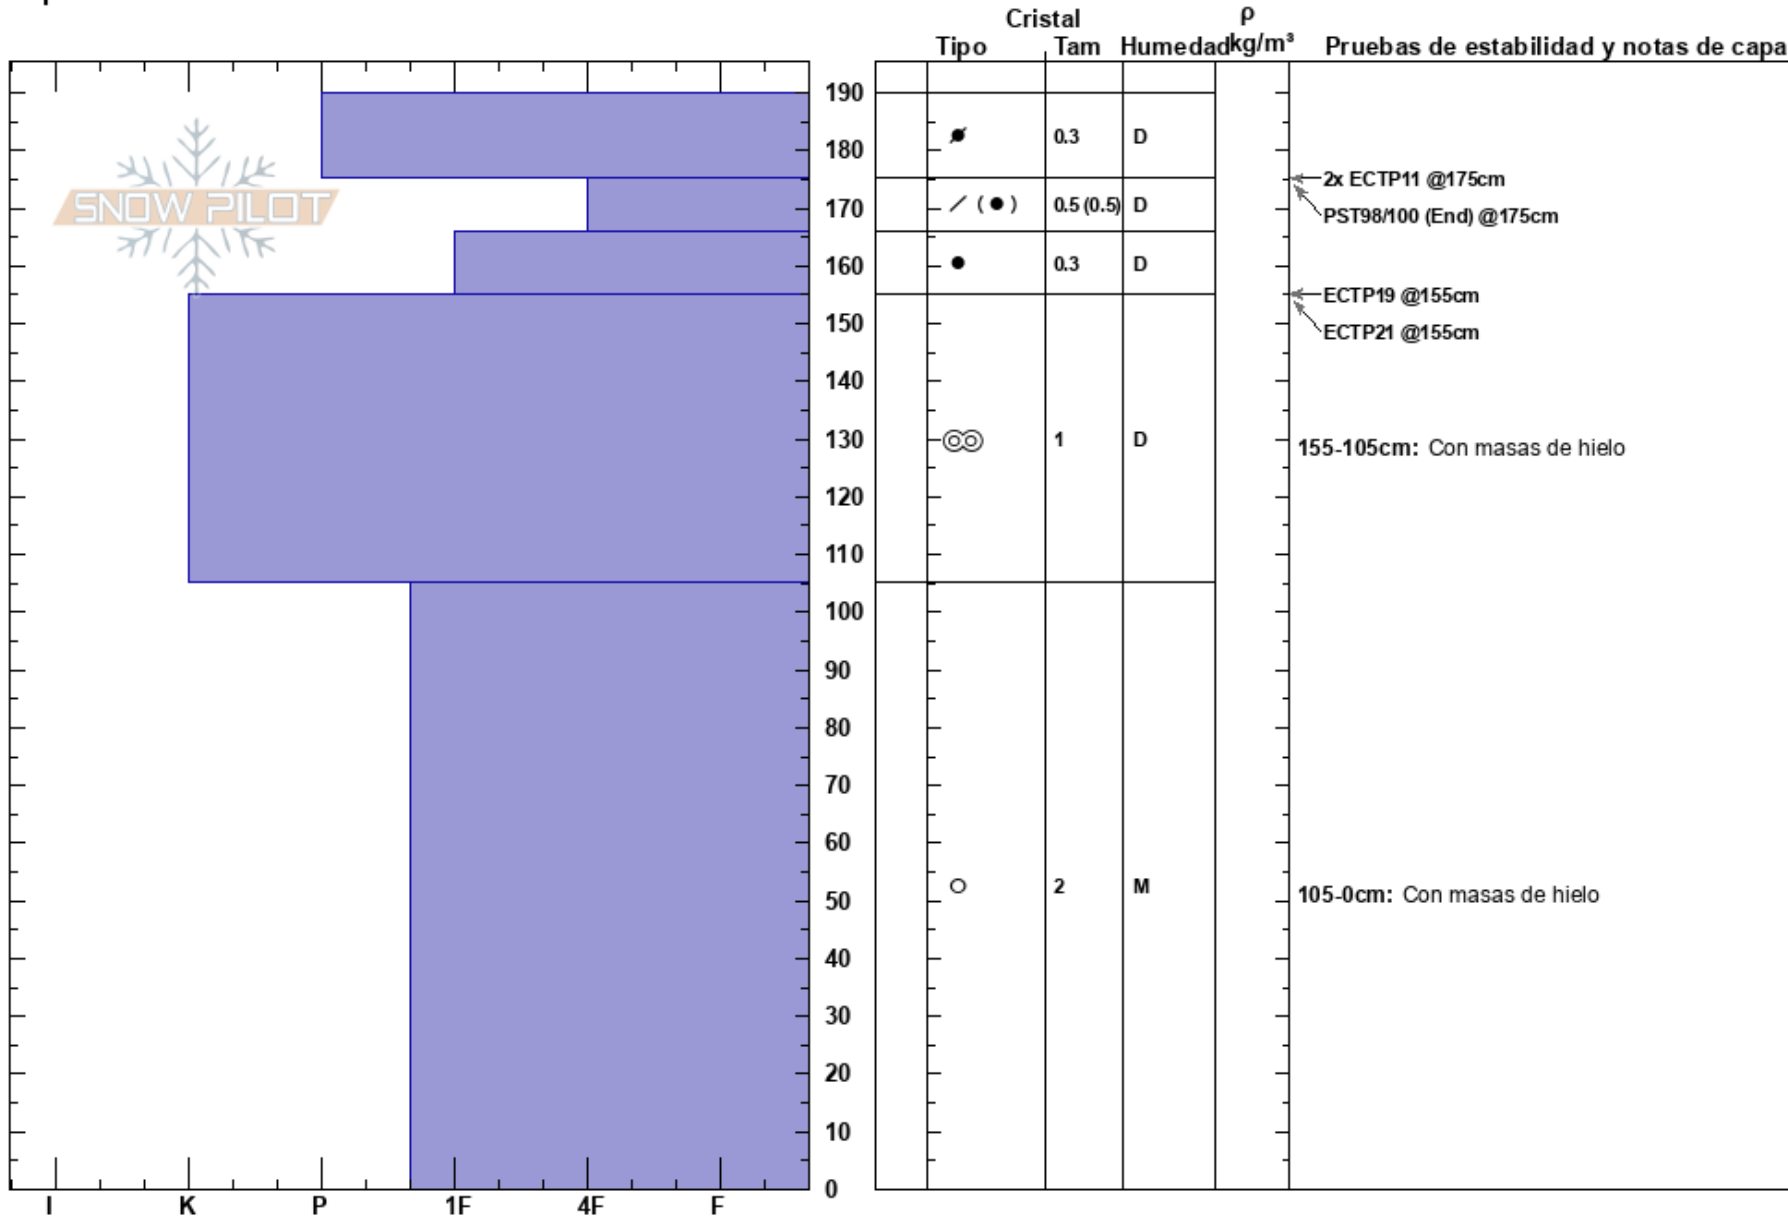

Entrada Valle Norte  
 Bariloche Alrededores  
 Argentina  
**Elevación:** 1800 m  
**Exposición:** E  
**Específicas:**

Baguales baguales  
 24/08/2023 - 12:00  
**Coordinada:** -41.49521S, -71.31166W  
**Ángulo de inclinación:** 20°  
**Carga del Viento:** previamente

**Estabilidad:**  
**Temp. del aire:** -5°C  
**Cielo:** BKN  
**Precipitación:** NO  
**Viento:** W Brisa leve

**HS:** 190  
**PF:** 40  
**PS:** 3  
 175-166cm: Problematic layer  
 155-105cm: Con masas de hielo  
 105-0cm: Con masas de hielo